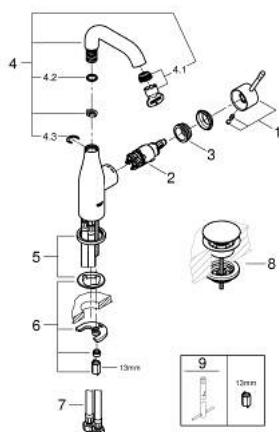

23 798 001 ESSENCE PÁKOVÁ UMYVADLOVÁ BATERIE DN 15, VELIKOST M

POPIS PRODUKTU

- Barva: Chrom
- jednoutorová montáž
- kovová rukojeť
- 28mm keramická kartuše GROHE SilkMove
- s omezovačem teploty
- povrchová úprava GROHE LongLife
- GROHE EcoJoy perlátor 5,7 l/min
- GROHE AquaGuide nastavitelný perlátor
- GROHE FastFixation Plus rychloupevňovací systém
- otočná výpusť s perlátorem a dorazem
- hladké tělo
- odpadní souprava s otevírací zátkou
- flexibilní připojovací hadice
- min. doporučený tlak 1,0 baru

23 798 001 ESSENCE PÁKOVÁ UMYVADLOVÁ BATERIE DN 15, VELIKOST M

NÁHRADNÍ DÍLY , prosince 2021 – Nyní

- 1: Kompletní páka (Č. obj. 46919000)
 - 2: Kartuše (Č. obj. 46580000)
 - 3: prstenec se závitem (Č. obj. 48591000)
 - 4: Výtoková trubice (Č. obj. 13373000)
 - 4.1: Perlátor (Č. obj. 48270000)
 - 4.2: Krycí kroužek (Č. obj. 0128500M)
 - 4.3: Zajišťovací kroužek (Č. obj. 4826600M)
 - 5: Rozeta (Č. obj. 48603000)
 - 6: Kontrašroubení (Č. obj. 46645000)
 - 7: Tlaková hadice (Č. obj. 46255000)
 - 8: Odpadová souprava se zaskakovacím uzavíratelným krytem (Č. obj. 65807000)
 - 9: Montážní klíč (Č. obj. 19017000)*
- * Volitelné příslušenství