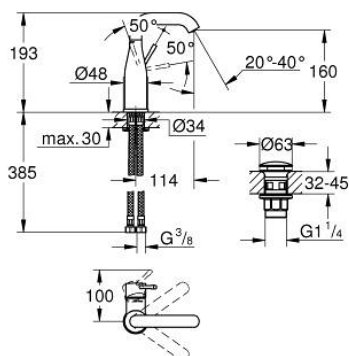

23 798 001 ESSENCE PÁKOVÁ UMYVADLOVÁ BATERIE DN 15, VELIKOST M

POPIS PRODUKTU

- Barva: Chrom
- jednoutorová montáž
- kovová rukojeť
- 28mm keramická kartuše GROHE SilkMove
- s omezovačem teploty
- povrchová úprava GROHE LongLife
- GROHE EcoJoy perlátor 5,7 l/min
- GROHE AquaGuide nastavitelný perlátor
- GROHE FastFixation Plus rychloupevňovací systém
- otočná výpusť s perlátorem a dorazem
- hladké tělo
- odpadní souprava s otevírací zátkou
- flexibilní připojovací hadice
- min. doporučený tlak 1,0 baru

23 798 001 ESSENCE PÁKOVÁ UMYVADLOVÁ BATERIE DN 15, VELIKOST M

NÁHRADNÍ DÍLY , prosince 2021 – Nyní

- 1: Kompletní páka (Č. obj. 46919000)
 - 2: Kartuše (Č. obj. 46580000)
 - 3: prstenec se závitem (Č. obj. 48591000)
 - 4: Výtoková trubice (Č. obj. 13373000)
 - 4.1: Perlátor (Č. obj. 48270000)
 - 4.2: Krycí kroužek (Č. obj. 0128500M)
 - 4.3: Zajišťovací kroužek (Č. obj. 4826600M)
 - 5: Rozeta (Č. obj. 48603000)
 - 6: Kontrašroubení (Č. obj. 46645000)
 - 7: Tlaková hadice (Č. obj. 46255000)
 - 8: Odpadová souprava se zaskakovacím uzavíratelným krytem (Č. obj. 65807000)
 - 9: Montážní klíč (Č. obj. 19017000)*
- * Volitelné příslušenství