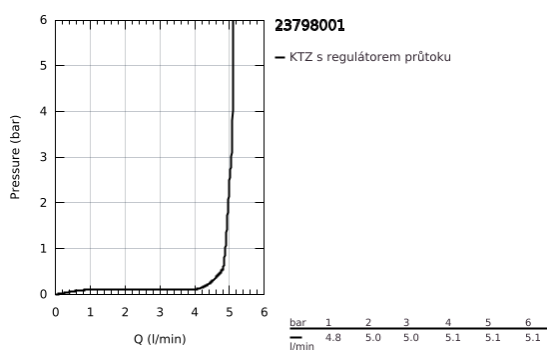

23 798 001 ESSENCE PÁKOVÁ UMYVADLOVÁ BATERIE DN 15, VELIKOST M

POPIS PRODUKTU

- Barva: Chrom
- jednoutorová montáž
- kovová rukojeť
- 28mm keramická kartuše GROHE SilkMove
- s omezovačem teploty
- povrchová úprava GROHE LongLife
- GROHE EcoJoy perlátor 5,7 l/min
- GROHE AquaGuide nastavitelný perlátor
- GROHE FastFixation Plus rychloupevňovací systém
- otočná výpusť s perlátorem a dorazem
- hladké tělo
- odpadní souprava s otevírací zátkou
- flexibilní připojovací hadice
- min. doporučený tlak 1,0 baru

23 798 001 ESSENCE PÁKOVÁ UMYVADLOVÁ BATERIE DN 15, VELIKOST M

NÁHRADNÍ DÍLY , prosince 2021 – Nyní

- 1: Kompletní páka (Č. obj. 46919000)
 - 2: Kartuše (Č. obj. 46580000)
 - 3: prstenec se závitem (Č. obj. 48591000)
 - 4: Výtoková trubice (Č. obj. 13373000)
 - 4.1: Perlátor (Č. obj. 48270000)
 - 4.2: Krycí kroužek (Č. obj. 0128500M)
 - 4.3: Zajišťovací kroužek (Č. obj. 4826600M)
 - 5: Rozeta (Č. obj. 48603000)
 - 6: Kontrašroubení (Č. obj. 46645000)
 - 7: Tlaková hadice (Č. obj. 46255000)
 - 8: Odpadová souprava se zaskakovacím uzavíratelným krytem (Č. obj. 65807000)
 - 9: Montážní klíč (Č. obj. 19017000)*
- * Volitelné příslušenství