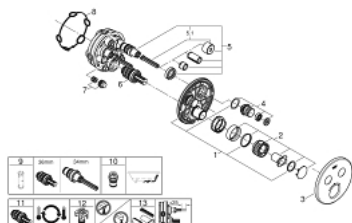

29 119 000 GROHTHERM SMARTCONTROL TERMOSTAT PRO PODOMÍTKOVOU INSTALACI S 2 VENTILY

POPIS PRODUKTU

- Barva: Chrom
- sada pro konečnou instalaci GROHE Rapido SmartBox (35 600/35 604)
- kovová nástěnná rozeta s GROHE FastFixation (krytá rozeta a těsnění šachty, kryté upevnění), zpětně nastavitelná o 6°
- povrchová úprava GROHE LongLife
- GROHE SmartControl stiskněte pro zapnutí a vypnutí, otočte pro nastavení objemu od GROHE EcoJoy po plný průtok
- vyměnitelné symboly
- Kompaktní kartuše GROHE TurboStat s voskovaným termočlánkem
- GROHE ProGrip s vroubkovanou strukturou
- Tlačítková pojistka GROHE SafeStop na 38 °C
- GROHE Zarážka SafeStop Plus volitelný omezovač teploty na 43°C nebo 46°C včetně
- Vestavěné jednosměrné ventily a zachytávače nečistot
- více vývodů lze provozovat současně
- bez instalační sady
- průtokový výkon: výtok B = 24 l/min, výtok C = 26 l/min, výtok B+C = 29 l/min

29 119 000 GROHTHERM SMARTCONTROL TERMOSTAT PRO PODOMÍTKOVOU INSTALACI S 2 VENTILY

NÁHRADNÍ DÍLY , ledna 2020 – Nyní

- 1: Montážní deska (Č. obj. 48363000)
 - 2: Rukojeť na ovládání teploty (Č. obj. 49029000)
 - 2.1: Krytka (Č. obj. 1015030000)
 - 2.2: adaptér ovladače (Č. obj. 1015059990)
 - 3: Rozeta (Č. obj. 49032000)
 - 4: Tlačítkové ovládání (Č. obj. 48361000)
 - 4.1: tlačítko (Č. obj. 14077000)
 - 5: Kartuše (Č. obj. 48359000)
 - 5.1: kužel (Č. obj. 49088000)
 - 6: Kompaktní kartuše termostatu DN 20 (Č. obj. 49028000)
 - 7: Zpětná klapka (Č. obj. 47979000)
 - 8: Těsnění (Č. obj. 48360000)
 - 9: Klíč (Č. obj. 49059000)*
 - 10: Kombinace proti zpětnému toku (DIN-EN1717) (Č. obj. 14055000)*
 - 11: GROHE TurboStat kartuše DN 20 (Č. obj. 49003000)*
 - 12: Servisní zarážky (Č. obj. 1405300M)*
 - 13: Univerzální prodlužovací set, 25 mm (Č. obj. 14048000)*
- * Volitelné příslušenství