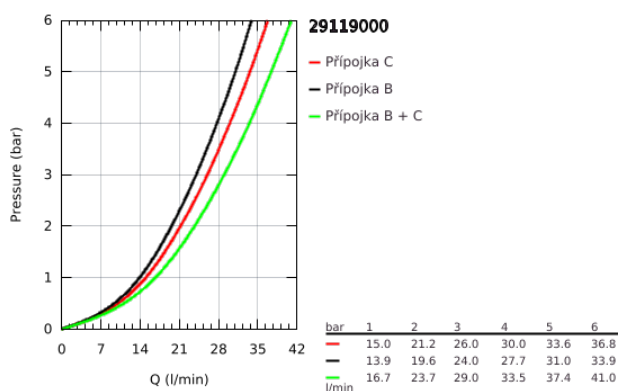

29 119 000 GROHTHERM SMARTCONTROL TERMOSTAT PRO PODOMÍTKOVOU INSTALACI S 2 VENTILY

POPIS PRODUKTU

- Barva: Chrom
- sada pro konečnou instalaci GROHE Rapido SmartBox (35 600/35 604)
- kovová nástěnná rozeta s GROHE FastFixation (krytá rozeta a těsnění šachty, kryté upevnění), zpětně nastavitelná o 6°
- povrchová úprava GROHE LongLife
- GROHE SmartControl stiskněte pro zapnutí a vypnutí, otočte pro nastavení objemu od GROHE EcoJoy po plný průtok
- vyměnitelné symboly
- Kompaktní kartuše GROHE TurboStat s voskovaným termočlánkem
- GROHE ProGrip s vroubkovanou strukturou
- Tlačítková pojistka GROHE SafeStop na 38 °C
- GROHE Zarážka SafeStop Plus volitelný omezovač teploty na 43°C nebo 46°C včetně
- Vestavěné jednosměrné ventily a zachytávače nečistot
- více vývodů lze provozovat současně
- bez instalační sady
- průtokový výkon: výtok B = 24 l/min, výtok C = 26 l/min, výtok B+C = 29 l/min

29 119 000 GROHTHERM SMARTCONTROL TERMOSTAT PRO PODOMÍTKOVOU INSTALACI S 2 VENTILY

NÁHRADNÍ DÍLY , ledna 2020 – Nyní

- 1: Montážní deska (Č. obj. 48363000)
 - 2: Rukojeť na ovládání teploty (Č. obj. 49029000)
 - 2.1: Krytka (Č. obj. 1015030000)
 - 2.2: adaptér ovladače (Č. obj. 1015059990)
 - 3: Rozeta (Č. obj. 49032000)
 - 4: Tlačítkové ovládání (Č. obj. 48361000)
 - 4.1: tlačítko (Č. obj. 14077000)
 - 5: Kartuše (Č. obj. 48359000)
 - 5.1: kužel (Č. obj. 49088000)
 - 6: Kompaktní kartuše termostatu DN 20 (Č. obj. 49028000)
 - 7: Zpětná klapka (Č. obj. 47979000)
 - 8: Těsnění (Č. obj. 48360000)
 - 9: Klíč (Č. obj. 49059000)*
 - 10: Kombinace proti zpětnému toku (DIN-EN1717) (Č. obj. 14055000)*
 - 11: GROHE TurboStat kartuše DN 20 (Č. obj. 49003000)*
 - 12: Servisní zarážky (Č. obj. 1405300M)*
 - 13: Univerzální prodlužovací set, 25 mm (Č. obj. 14048000)*
- * Volitelné příslušenství