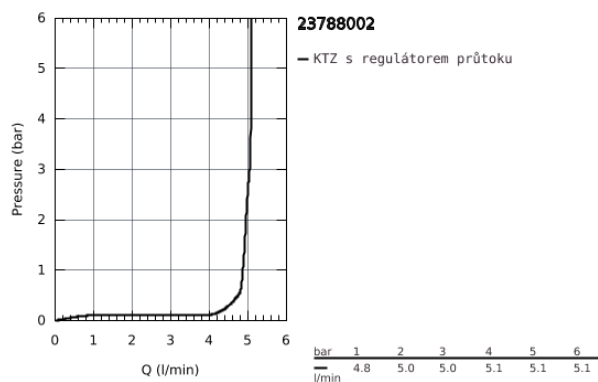

### POPIS PRODUKTU

- Barva: chrom
- jednoutorová montáž
- kovová ovládací páka
- keramická kartuše s technologií GROHE SilkMove 35 mm
- variabilně nastavitelný omezovač průtoku
- s omezovačem teplot
- GROHE Long-Life povrch
- GROHE Water Saving perlátor 3.8 l/min
- GROHE FastFixation rychlomontážní systém
- odtoková souprava DN 32
- flexi připojovací hadičky