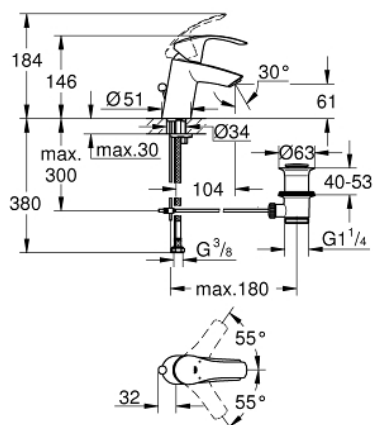

## 23 788 002 EUROSMART PÁKOVÁ UMYVADLOVÁ BATERIE DN 15, VELIKOST S

### POPIS PRODUKTU

- Barva: chrom
- jednoutorová montáž
- kovová ovládací páka
- keramická kartuše s technologií GROHE SilkMove 35 mm
- variabilně nastavitelný omezovač průtoku
- s omezovačem teplot
- GROHE Long-Life povrch
- GROHE Water Saving perlátor 3.8 l/min
- GROHE FastFixation rychlomontážní systém
- odtoková souprava DN 32
- flexi připojovací hadičky

### NÁHRADNÍ DÍLY , června 2016 – Nyní

- 1: Kompletní páka (Č. obj. 46897000)
  - 2: Kryt (Č. obj. 46492000)
  - 3: Nastavitelné ELB, DN 10 (Č. obj. 46460000)
  - 4: Kartuše (Č. obj. 46374000)
  - 5: Táhlo (Č. obj. 06329000)
  - 6: Regulátor proudu (Č. obj. 42406000)
  - 7: Kontrašroubení (Č. obj. 46671000)
  - 8: Odpadová garnitura DN 32 (Č. obj. 28910000)
  - 8.1: Zátka (Č. obj. 07182000)
  - 8.2: Excentrická ovládací páka (Č. obj. 07052000)
  - 9: Klíč (Č. obj. 19332000)\*
  - 10: Montážní klíč (Č. obj. 19017000)\*
  - 11: Excentrická ovládací páka (Č. obj. 07341000)
  - 12: Úsporná souprava (Č. obj. 48186000)\*
- \* Volitelné příslušenství