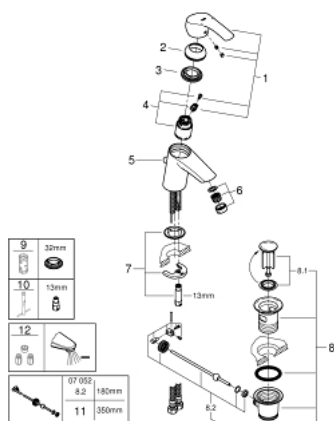

### POPIS PRODUKTU

- Barva: chrom
- jednoutorová montáž
- kovová ovládací páka
- keramická kartuše s technologií GROHE SilkMove 35 mm
- variabilně nastavitelný omezovač průtoku
- s omezovačem teplot
- GROHE Long-Life povrch
- GROHE Water Saving perlátor 3.8 l/min
- GROHE FastFixation rychlomontážní systém
- odtoková souprava DN 32
- flexi připojovací hadičky

## 23 788 002 EUROSMART PÁKOVÁ UMYVADLOVÁ BATERIE DN 15, VELIKOST S

### NÁHRADNÍ DÍLY , června 2016 – Nyní

- 1: Kompletní páka (Č. obj. 46897000)
  - 2: Kryt (Č. obj. 46492000)
  - 3: Nastavitelné ELB, DN 10 (Č. obj. 46460000)
  - 4: Kartuše (Č. obj. 46374000)
  - 5: Táhlo (Č. obj. 06329000)
  - 6: Regulátor proudu (Č. obj. 42406000)
  - 7: Kontrašroubení (Č. obj. 46671000)
  - 8: Odpadová garnitura DN 32 (Č. obj. 28910000)
  - 8.1: Zátka (Č. obj. 07182000)
  - 8.2: Excentrická ovládací páka (Č. obj. 07052000)
  - 9: Klíč (Č. obj. 19332000)\*
  - 10: Montážní klíč (Č. obj. 19017000)\*
  - 11: Excentrická ovládací páka (Č. obj. 07341000)
  - 12: Úsporná souprava (Č. obj. 48186000)\*
- \* Volitelné příslušenství