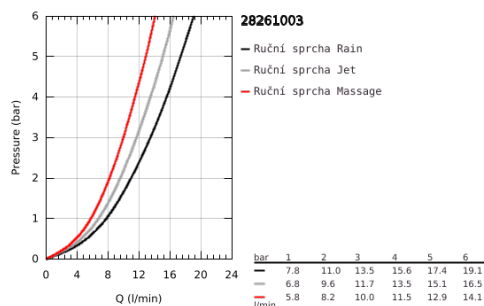

28 261 003 TEMPESTA 110 RUČNÍ SPRCHA 3 PROUDY

POPIS PRODUKTU

- Barva: Chrom
- druhy proudů:
- Rain, Jet, Massage
- Grohe SmartSwitch – otočný ovladač pro výběr požadovaného režimu proudu
- GROHE DreamSpray – perfektní proud vody
- povrchová úprava GROHE Long-Life
- Odvápňovací systém SpeedClean
- Inner WaterGuide – Vnitřní izolace pro ochranu povrchu a proti opaření
- Silikonový kroužek ShockProof, který zabraňuje škodám v případě upuštění
- univerzální instalační systém kompatibilní se všemi standardními sprchovými hadicemi
- maximální průtok (při tlaku 3 bary): 13,5 l/min
- doporučený tlak vody min. 1,0 bar
- vhodná pro průtokové ohřivače
- exkluzivně v kanálu Professional

Pure Freude
an Wasser

28 261 003 TEMPESTA 110 RUČNÍ SPRCHA 3 PROUDY

NÁHRADNÍ DÍLY , dubna 2020 – Nyní

1: Sítko (Č. obj. 0700200M)