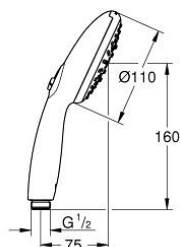

28 261 003 TEMPESTA 110 RUČNÍ SPRCHA 3 PROUDY

POPIS PRODUKTU

- Barva: Chrom
- druhy proudů:
- Rain, Jet, Massage
- Grohe SmartSwitch – otočný ovladač pro výběr požadovaného režimu proudu
- GROHE DreamSpray – perfektní proud vody
- povrchová úprava GROHE Long-Life
- Odvápňovací systém SpeedClean
- Inner WaterGuide – Vnitřní izolace pro ochranu povrchu a proti opaření
- Silikonový kroužek ShockProof, který zabraňuje škodám v případě upuštění
- univerzální instalační systém kompatibilní se všemi standardními sprchovými hadicemi
- maximální průtok (při tlaku 3 bary): 13,5 l/min
- doporučený tlak vody min. 1,0 bar
- vhodná pro průtokové ohřivače
- exkluzivně v kanálu Professional

Pure Freude
an Wasser

28 261 003 TEMPESTA 110 RUČNÍ SPRCHA 3 PROUDY

NÁHRADNÍ DÍLY , dubna 2020 – Nyní

1: Sítko (Č. obj. 0700200M)