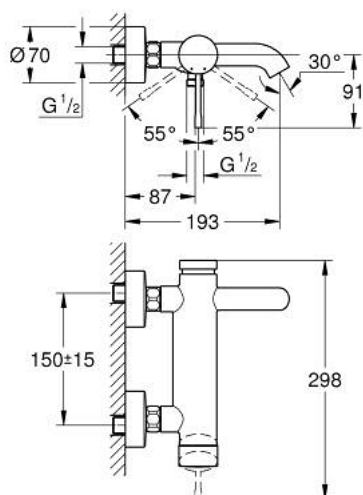

33 624 AL1 ESSENCE PÁKOVÁ VANOVÁ BATERIE, DN 15

POPIS PRODUKTU

- Barva: kartáčovaný Hard Graphite
- nástěnná
- kovová rukojeť
- 35mm keramická kartuše GROHE SilkMove
- s omezovačem teploty
- povrchová úprava GROHE LongLife
- automatický přepínač: vana/sprcha
- perlátor
- sprchová výpust 1/2"
- integrovaná zpětná klapka
- S-přípojky
- ochrana proti zpětnému toku vody
- min. doporučený tlak 1,0 baru

33 624 AL1 ESSENCE PÁKOVÁ VANOVÁ BATERIE, DN 15

NÁHRADNÍ DÍLY , srpna 2013 – Nyní

- 1: Kompletní páka (Č. obj. 46916AL0)
- 2: Nastavitelné ELB, DN 10 (Č. obj. 46460000)
- 3: Kartuše (Č. obj. 46374000)
- 4: S-přípojka (Č. obj. 12662AL0)
- 5: Připojné šroubení DN 15 (Č. obj. 45044AL0)
- 6: Přepínání (Č. obj. 46920AL0)
- 7: Zpětná klapka (Č. obj. 08565000)
- 8: Perlátor (Č. obj. 13926000)
- 9: Prodloužení DN 20, 20 mm (Č. obj. 0713000M)*
- 10: Speciální klíč (Č. obj. 19377000)*