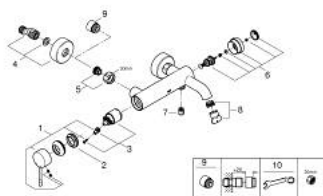

33 624 AL1 ESSENCE PÁKOVÁ VANOVÁ BATERIE, DN 15

POPIS PRODUKTU

- Barva: kartáčovaný Hard Graphite
- nástěnná
- kovová rukojeť
- 35mm keramická kartuše GROHE SilkMove
- s omezovačem teploty
- povrchová úprava GROHE LongLife
- automatický přepínač: vana/sprcha
- perlátor
- sprchová výpust 1/2"
- integrovaná zpětná klapka
- S-přípojky
- ochrana proti zpětnému toku vody
- min. doporučený tlak 1,0 baru

33 624 AL1 ESSENCE PÁKOVÁ VANOVÁ BATERIE, DN 15

NÁHRADNÍ DÍLY , srpna 2013 – Nyní

- 1: Kompletní páka (Č. obj. 46916AL0)
- 2: Nastavitelné ELB, DN 10 (Č. obj. 46460000)
- 3: Kartuše (Č. obj. 46374000)
- 4: S-přípojka (Č. obj. 12662AL0)
- 5: Připojné šroubení DN 15 (Č. obj. 45044AL0)
- 6: Přepínání (Č. obj. 46920AL0)
- 7: Zpětná klapka (Č. obj. 08565000)
- 8: Perlátor (Č. obj. 13926000)
- 9: Prodloužení DN 20, 20 mm (Č. obj. 0713000M)*
- 10: Speciální klíč (Č. obj. 19377000)*