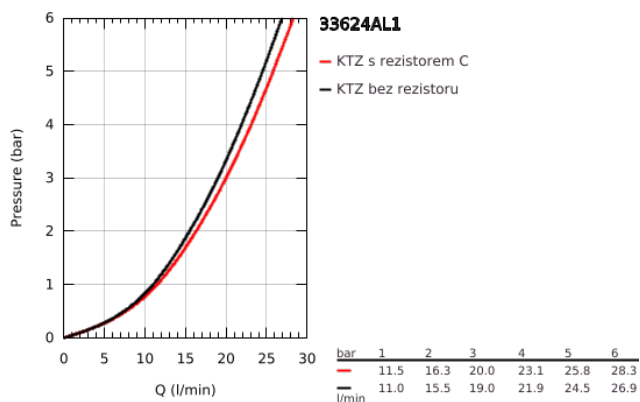

33 624 AL1 ESSENCE PÁKOVÁ VANOVÁ BATERIE, DN 15

POPIS PRODUKTU

- Barva: kartáčovaný Hard Graphite
- nástěnná
- kovová rukojeť
- 35mm keramická kartuše GROHE SilkMove
- s omezovačem teploty
- povrchová úprava GROHE LongLife
- automatický přepínač: vana/sprcha
- perlátor
- sprchová výpust 1/2"
- integrovaná zpětná klapka
- S-přípojky
- ochrana proti zpětnému toku vody
- min. doporučený tlak 1,0 baru

33 624 AL1 ESSENCE PÁKOVÁ VANOVÁ BATERIE, DN 15

NÁHRADNÍ DÍLY , srpna 2013 – Nyní

- 1: Kompletní páka (Č. obj. 46916AL0)
- 2: Nastavitelné ELB, DN 10 (Č. obj. 46460000)
- 3: Kartuše (Č. obj. 46374000)
- 4: S-přípojka (Č. obj. 12662AL0)
- 5: Připojné šroubení DN 15 (Č. obj. 45044AL0)
- 6: Přepínání (Č. obj. 46920AL0)
- 7: Zpětná klapka (Č. obj. 08565000)
- 8: Perlátor (Č. obj. 13926000)
- 9: Prodloužení DN 20, 20 mm (Č. obj. 0713000M)*
- 10: Speciální klíč (Č. obj. 19377000)*