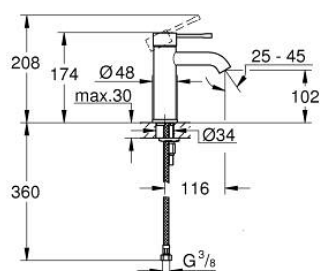

## 23 590 GL1 ESSENCE PÁKOVÁ UMYVADLOVÁ BATERIE DN 15, VELIKOST S