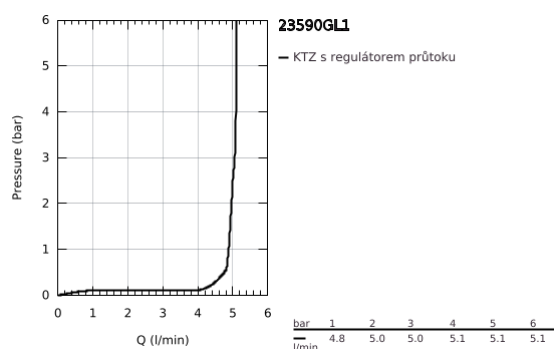

## 23 590 GL1 ESSENCE PÁKOVÁ UMYVADLOVÁ BATERIE DN 15, VELIKOST S

### POPIS PRODUKTU

- Barva: Cool Sunrise
- jednootvorová montáž
- kovová rukojeť
- 28mm keramická kartuše GROHE SilkMove
- s omezovačem teploty
- povrchová úprava GROHE LongLife
- GROHE EcoJoy perlátor 5,7 l/min
- GROHE AquaGuide nastavitelný perlátor
- GROHE FastFixation Plus rychloupevňovací systém
- hladké tělo
- flexibilní připojovací hadice