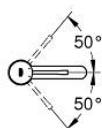

## 23 590 GL1 ESSENCE PÁKOVÁ UMYVADLOVÁ BATERIE DN 15, VELIKOST S

### POPIS PRODUKTU

- Barva: Cool Sunrise
- jednootvorová montáž
- kovová rukojeť
- 28mm keramická kartuše GROHE SilkMove
- s omezovačem teploty
- povrchová úprava GROHE LongLife
- GROHE EcoJoy perlátor 5,7 l/min
- GROHE AquaGuide nastavitelný perlátor
- GROHE FastFixation Plus rychloupevňovací systém
- hladké tělo
- flexibilní připojovací hadice