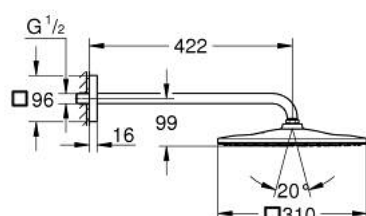

26 564 A00 RAINSHOWER MONO 310 CUBE SET S HLAVOVOU SPRCHOU 422 MM, 1 PROUD

POPIS PRODUKTU

- Barva: Hard Graphite
- obsah:
 - hlavová sprcha Rainshower 310
 - GROHE PureRain
 - maximální průtok (při 3 barech): 7,5 l/min
 - sprchové rameno Rainshower 422 mm
 - GROHE EcoJoy – méně vody, dokonalý průtok
 - GROHE DreamSpray – perfektní proud vody
 - povrchová úprava GROHE LongLife
 - Odvápňovací systém GROHE SpeedClean
 - Izolace Inner WaterGuide pro delší životnost
 - vhodná pro průtokové ohřívače

26 564 A00 **RAINSHOWER MONO 310 CUBE SET S HLAVOVOU SPRCHOU 422 MM, 1
PROUD**

NÁHRADNÍ DÍLY , září 2018 – Nyní

1: Těsnění Ø18,5 x Ø12 x 2 (Č. obj. 0138900M)

2: Sítko (Č. obj. 48007000)