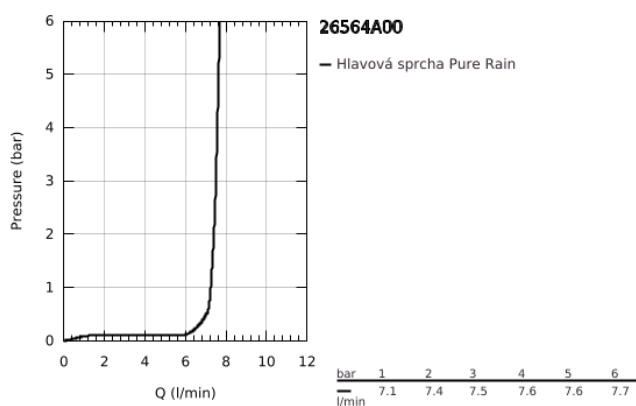

26 564 A00 RAINSHOWER MONO 310 CUBE SET S HLAVOVOU SPRCHOU 422 MM, 1 PROUD

POPIS PRODUKTU

- Barva: Hard Graphite
- obsah:
 - hlavová sprcha Rainshower 310
 - GROHE PureRain
 - maximální průtok (při 3 barech): 7,5 l/min
 - sprchové rameno Rainshower 422 mm
 - GROHE EcoJoy – méně vody, dokonalý průtok
 - GROHE DreamSpray – perfektní proud vody
 - povrchová úprava GROHE LongLife
 - Odvápňovací systém GROHE SpeedClean
 - Izolace Inner WaterGuide pro delší životnost
 - vhodná pro průtokové ohřívače

26 564 A00 **RAINSHOWER MONO 310 CUBE SET S HLAVOVOU SPRCHOU 422 MM, 1
PROUD**

NÁHRADNÍ DÍLY , září 2018 – Nyní

1: Těsnění Ø18,5 x Ø12 x 2 (Č. obj. 0138900M)

2: Sítko (Č. obj. 48007000)