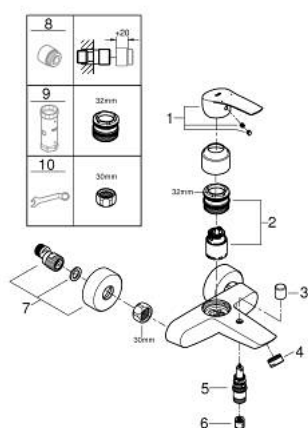

33 300 003 EUROSMART PÁKOVÁ VANOVÁ BATERIE, DN 15

POPIS PRODUKTU

- Barva: Chrom
- wall mounted
- kovová rukojeť
- GROHE SilkMove 35 mm ceramic cartridge
- adjustable flow rate limiter
- with temperature limiter
- povrchová úprava GROHE Long-Life
- automatic diverter: bath/shower
- mousseur
- integrated non-return valve in the shower outlet 1/2"
- S-unions
- kovové nástěnné rozety
- protected against backflow
- professional exclusive

33 300 003 EUROSMART PÁKOVÁ VANOVÁ BATERIE, DN 15

NÁHRADNÍ DÍLY , listopadu 2021 – Nyní

- 1: páka (Č. obj. 48550000)
 - 2: Kartuše (Č. obj. 46374000)
 - 3: Přepínání (Č. obj. 64309000)
 - 4: Perlátor (Č. obj. 13941000)
 - 5: Přepínání (Č. obj. 65655000)
 - 6: Zpětná klapka (Č. obj. 08565000)
 - 7: S-přípojka (Č. obj. 12662000)
 - 8: Prodloužení DN 20, 20 mm (Č. obj. 0713000M)*
 - 9: Klíč (Č. obj. 19332000)*
 - 10: Speciální klíč (Č. obj. 19377000)*
- * Volitelné příslušenství