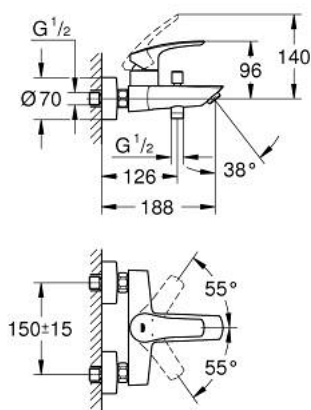

33 300 003 EUROSMART PÁKOVÁ VANOVÁ BATERIE, DN 15

POPIS PRODUKTU

- Barva: Chrom
- wall mounted
- kovová rukojeť
- GROHE SilkMove 35 mm ceramic cartridge
- adjustable flow rate limiter
- with temperature limiter
- povrchová úprava GROHE Long-Life
- automatic diverter: bath/shower
- mousseur
- integrated non-return valve in the shower outlet 1/2"
- S-unions
- kovové nástěnné rozety
- protected against backflow
- professional exclusive

33 300 003 EUROSMART PÁKOVÁ VANOVÁ BATERIE, DN 15

NÁHRADNÍ DÍLY , listopadu 2021 – Nyní

- 1: páka (Č. obj. 48550000)
 - 2: Kartuše (Č. obj. 46374000)
 - 3: Přepínání (Č. obj. 64309000)
 - 4: Perlátor (Č. obj. 13941000)
 - 5: Přepínání (Č. obj. 65655000)
 - 6: Zpětná klapka (Č. obj. 08565000)
 - 7: S-přípojka (Č. obj. 12662000)
 - 8: Prodloužení DN 20, 20 mm (Č. obj. 0713000M)*
 - 9: Klíč (Č. obj. 19332000)*
 - 10: Speciální klíč (Č. obj. 19377000)*
- * Volitelné příslušenství