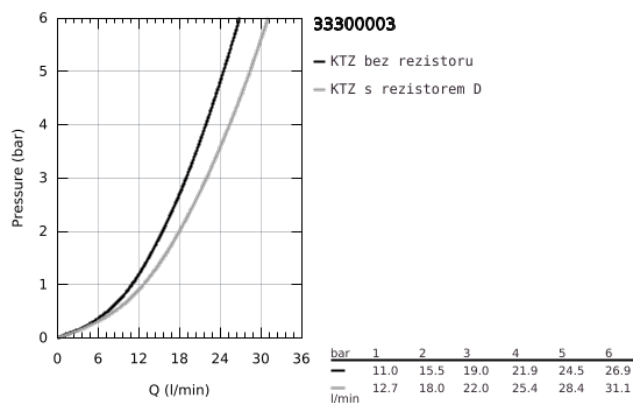

33 300 003 EUROSMART PÁKOVÁ VANOVÁ BATERIE, DN 15

POPIS PRODUKTU

- Barva: Chrom
- wall mounted
- kovová rukojeť
- GROHE SilkMove 35 mm ceramic cartridge
- adjustable flow rate limiter
- with temperature limiter
- povrchová úprava GROHE Long-Life
- automatic diverter: bath/shower
- mousseur
- integrated non-return valve in the shower outlet 1/2"
- S-unions
- kovové nástěnné rozety
- protected against backflow
- professional exclusive