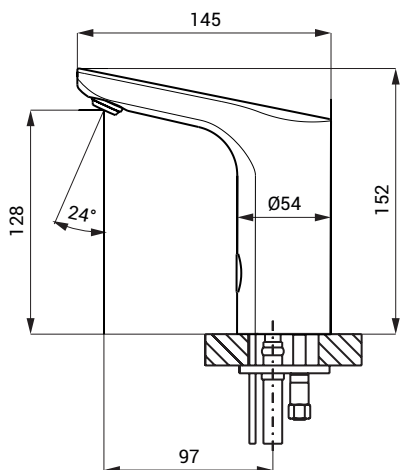

## Rozměry

### Vstup vody

- vnější závit G 1/2"