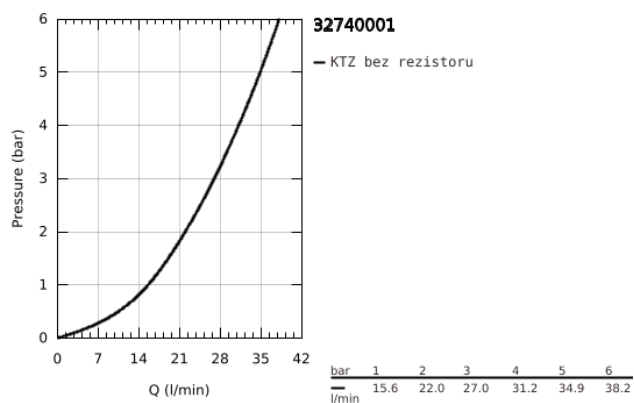

### POPIS PRODUKTU

- Barva: chrom
- nástěnná montáž
- kovová rukojeť
- GROHE Long-Life 35 mm keramická kartuše
- s omezovačem teploty
- povrchová úprava GROHE Long-Life
- nastavitelný omezovač průtoku
- výstup sprchy dole DN 15 s integrovanou zpětnou klapkou
- ochrana proti zpětnému toku vody
- S-přípojky
- exkluzivně v kanálu Professional