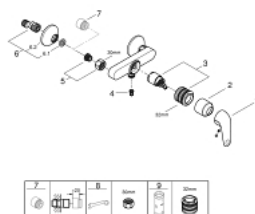

### POPIS PRODUKTU

- Barva: chrom
- nástěnná montáž
- kovová rukojeť
- GROHE Long-Life 35 mm keramická kartuše
- s omezovačem teploty
- povrchová úprava GROHE Long-Life
- nastavitelný omezovač průtoku
- výstup sprchy dole DN 15 s integrovanou zpětnou klapkou
- ochrana proti zpětnému toku vody
- S-přípojky
- exkluzivně v kanálu Professional

### NÁHRADNÍ DÍLY , července 2021 – Nyní

- 1: páka (Č. obj. 48629000)
- 2: Kryt (Č. obj. 46899000)
- 3: Kartuše (Č. obj. 46374000)
- 4: Zpětná klapka (Č. obj. 42601000)
- 5: Připojné šroubení DN 15 (Č. obj. 45044000)
- 6: S-přípojka (Č. obj. 12075000)
- 6.1: Těsnění (Č. obj. 0138600M)
- 6.2: Rozeta (Č. obj. 0221000M)
- 7: Prodloužení DN 20, 20 mm (Č. obj. 0713000M)\*
- 8: Speciální klíč (Č. obj. 19377000)\*
- 9: Klíč (Č. obj. 19332000)\*