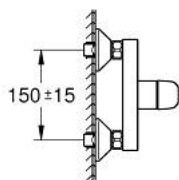

### POPIS PRODUKTU

- Barva: chrom
- nástěnná montáž
- kovová rukojeť
- GROHE Long-Life 35 mm keramická kartuše
- s omezovačem teploty
- povrchová úprava GROHE Long-Life
- nastavitelný omezovač průtoku
- výstup sprchy dole DN 15 s integrovanou zpětnou klapkou
- ochrana proti zpětnému toku vody
- S-přípojky
- exkluzivně v kanálu Professional

### NÁHRADNÍ DÍLY , července 2021 – Nyní

- 1: páka (Č. obj. 48629000)
- 2: Kryt (Č. obj. 46899000)
- 3: Kartuše (Č. obj. 46374000)
- 4: Zpětná klapka (Č. obj. 42601000)
- 5: Připojné šroubení DN 15 (Č. obj. 45044000)
- 6: S-přípojka (Č. obj. 12075000)
- 6.1: Těsnění (Č. obj. 0138600M)
- 6.2: Rozeta (Č. obj. 0221000M)
- 7: Prodloužení DN 20, 20 mm (Č. obj. 0713000M)\*
- 8: Speciální klíč (Č. obj. 19377000)\*
- 9: Klíč (Č. obj. 19332000)\*