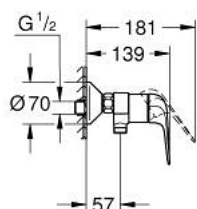

### POPIS PRODUKTU

- Barva: chrom
- nástěnná montáž
- kovová rukojeť
- GROHE Long-Life 35 mm keramická kartuše
- s omezovačem teploty
- povrchová úprava GROHE Long-Life
- nastavitelný omezovač průtoku
- výstup sprchy dole DN 15 s integrovanou zpětnou klapkou
- ochrana proti zpětnému toku vody
- S-přípojky
- exkluzivně v kanálu Professional

### NÁHRADNÍ DÍLY , července 2021 – Nyní

- 1: páka (Č. obj. 48629000)
- 2: Kryt (Č. obj. 46899000)
- 3: Kartuše (Č. obj. 46374000)
- 4: Zpětná klapka (Č. obj. 42601000)
- 5: Připojné šroubení DN 15 (Č. obj. 45044000)
- 6: S-přípojka (Č. obj. 12075000)
- 6.1: Těsnění (Č. obj. 0138600M)
- 6.2: Rozeta (Č. obj. 0221000M)
- 7: Prodloužení DN 20, 20 mm (Č. obj. 0713000M)\*
- 8: Speciální klíč (Č. obj. 19377000)\*
- 9: Klíč (Č. obj. 19332000)\*