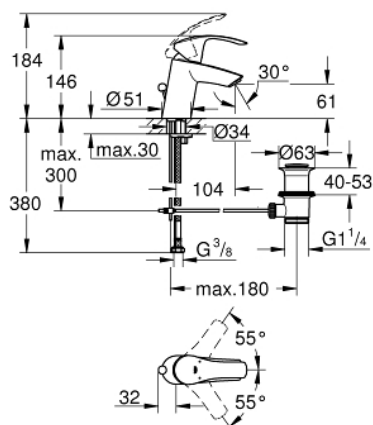

## 33 265 002 EUROSMART PÁKOVÁ UMYVADLOVÁ BATERIE DN 15, VELIKOST S

### POPIS PRODUKTU

- Barva: chrom
- jednoutorová montáž
- kovová ovládací páka
- keramická kartuše s technologií GROHE SilkMove 35 mm
- variabilně nastavitelný omezovač průtoku
- s omezovačem teplot
- GROHE Long-Life povrch
- GROHE Water Saving perlátor 5,7 l/min
- GROHE FastFixation rychlomontážní systém
- odtoková souprava DN 32
- flexi připojovací hadičky

### NÁHRADNÍ DÍLY , října 2013 – Nyní

- 1: Kompletní páka (Č. obj. 46897000)
- 2: Kryt (Č. obj. 46492000)
- 3: Nastavitelné ELB, DN 10 (Č. obj. 46460000)
- 4: Kartuše (Č. obj. 46374000)
- 5: Táhlo (Č. obj. 06329000)
- 6: Perlátor (Č. obj. 48159000)
- 7: Kontrašroubení (Č. obj. 46671000)
- 8: Odpadová garnitura DN 32 (Č. obj. 28910000)
- 8.1: Zátka (Č. obj. 07182000)
- 8.2: Excentrická ovládací páka (Č. obj. 07052000)
- 9: Klíč (Č. obj. 19332000)\*
- 10: Montážní klíč (Č. obj. 19017000)\*
- 11: Excentrická ovládací páka (Č. obj. 07341000)\*