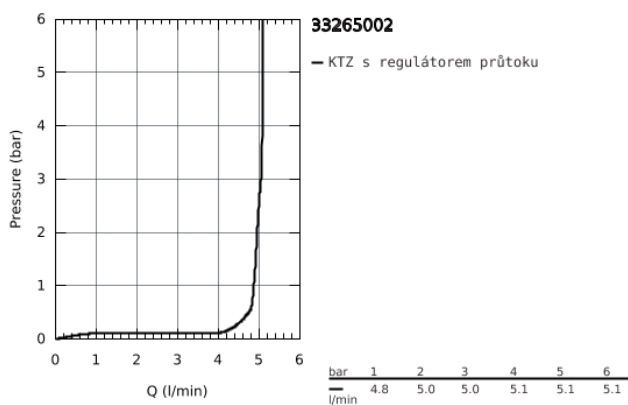

Pure Freude
an Wasser

33 265 002 EUROSMART PÁKOVÁ UMYVADLOVÁ BATERIE DN 15, VELIKOST S