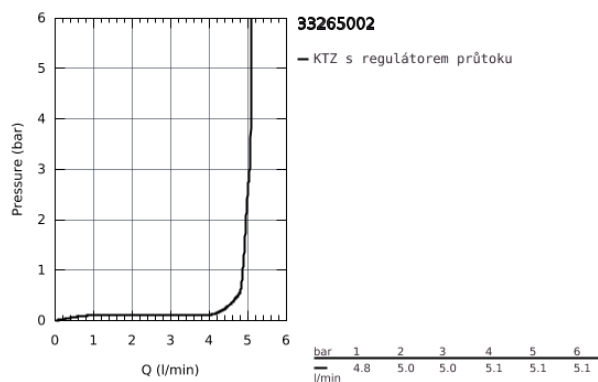

### POPIS PRODUKTU

- Barva: chrom
- jednoutorová montáž
- kovová ovládací páka
- keramická kartuše s technologií GROHE SilkMove 35 mm
- variabilně nastavitelný omezovač průtoku
- s omezovačem teplot
- GROHE Long-Life povrch
- GROHE Water Saving perlátor 5,7 l/min
- GROHE FastFixation rychlomontážní systém
- odtoková souprava DN 32
- flexi připojovací hadičky