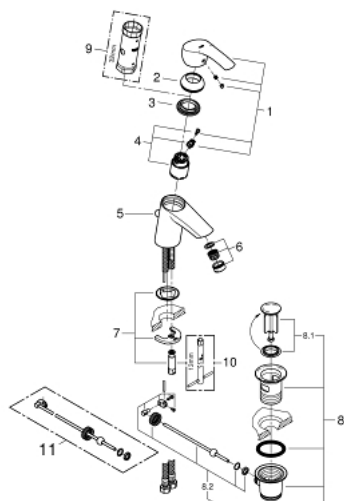

### POPIS PRODUKTU

- Barva: chrom
- jednoutorová montáž
- kovová ovládací páka
- keramická kartuše s technologií GROHE SilkMove 35 mm
- variabilně nastavitelný omezovač průtoku
- s omezovačem teplot
- GROHE Long-Life povrch
- GROHE Water Saving perlátor 5,7 l/min
- GROHE FastFixation rychlomontážní systém
- odtoková souprava DN 32
- flexi připojovací hadičky

### NÁHRADNÍ DÍLY , října 2013 – Nyní

- 1: Kompletní páka (Č. obj. 46897000)
- 2: Kryt (Č. obj. 46492000)
- 3: Nastavitelné ELB, DN 10 (Č. obj. 46460000)
- 4: Kartuše (Č. obj. 46374000)
- 5: Táhlo (Č. obj. 06329000)
- 6: Perlátor (Č. obj. 48159000)
- 7: Kontrašroubení (Č. obj. 46671000)
- 8: Odpadová garnitura DN 32 (Č. obj. 28910000)
- 8.1: Zátka (Č. obj. 07182000)
- 8.2: Excentrická ovládací páka (Č. obj. 07052000)
- 9: Klíč (Č. obj. 19332000)\*
- 10: Montážní klíč (Č. obj. 19017000)\*
- 11: Excentrická ovládací páka (Č. obj. 07341000)\*