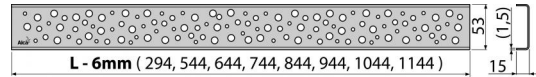

# BUBLE-750L

Rošt pro liniový podlahový žlab, nerez-lesk