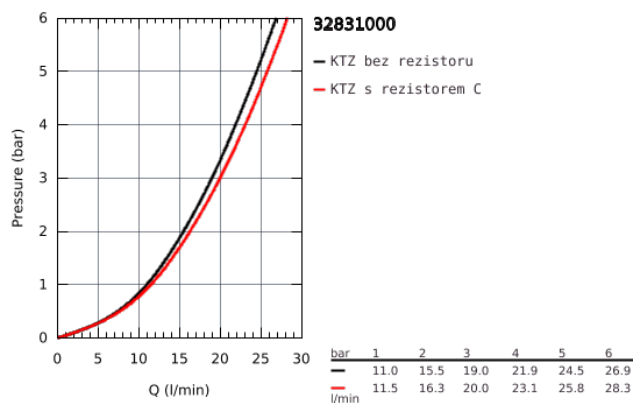

32 831 000 EUROSMART COSMOPOLITAN PÁKOVÁ VANOVÁ BATERIE, DN 15

POPIS PRODUKTU

- Barva: chrom
- nástěnná montáž
- kovová rukojeť
- 46mm keramická kartuše GROHE SilkMove
- povrchová úprava GROHE Long-Life
- nastavitelný omezovač průtoku
- nastavitelné min. množství 2,5 l/min
- automatický přepínač: vana/sprcha
- perlátor
- integrovaná zpětná klapka na výstupu sprchy 1/2"
- S-přípojky
- ochrana proti zpětnému toku vody
- volitelný omezovač teploty ref. č. 46 308
- skupina armatur I, přezkoušeno dle DIN 4109

32 831 000 EUROSMART COSMOPOLITAN PÁKOVÁ VANOVÁ BATERIE, DN 15

NÁHRADNÍ DÍLY , září 2015 – Nyní

- 1: Kompletní páka (Č. obj. 46682000)
- 2: Kryt (Č. obj. 46427000)
- 3: Kartuše (Č. obj. 46048000)
- 4: Přepínání (Č. obj. 64309000)
- 5: Přepínání (Č. obj. 65655000)
- 6: Zpětná klapka (Č. obj. 08565000)
- 7: Perlátor (Č. obj. 13952000)
- 8: S-přípojka (Č. obj. 12662000)
- 9: Připojné šroubení DN 15 (Č. obj. 45044000)
- 10: Omezovač teploty (Č. obj. 46308000)*
- 11: Prodloužení DN 20, 20 mm (Č. obj. 0713000M)*