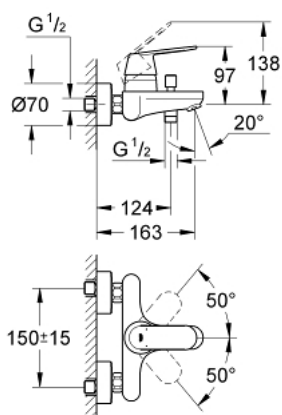

32 831 000 EUROSMART COSMOPOLITAN PÁKOVÁ VANOVÁ BATERIE, DN 15

POPIS PRODUKTU

- Barva: chrom
- nástěnná montáž
- kovová rukojeť
- 46mm keramická kartuše GROHE SilkMove
- povrchová úprava GROHE Long-Life
- nastavitelný omezovač průtoku
- nastavitelné min. množství 2,5 l/min
- automatický přepínač: vana/sprcha
- perlátor
- integrovaná zpětná klapka na výstupu sprchy 1/2"
- S-přípojky
- ochrana proti zpětnému toku vody
- volitelný omezovač teploty ref. č. 46 308
- skupina armatur I, přezkoušeno dle DIN 4109

32 831 000 EUROSMART COSMOPOLITAN PÁKOVÁ VANOVÁ BATERIE, DN 15

NÁHRADNÍ DÍLY , září 2015 – Nyní

- 1: Kompletní páka (Č. obj. 46682000)
- 2: Kryt (Č. obj. 46427000)
- 3: Kartuše (Č. obj. 46048000)
- 4: Přepínání (Č. obj. 64309000)
- 5: Přepínání (Č. obj. 65655000)
- 6: Zpětná klapka (Č. obj. 08565000)
- 7: Perlátor (Č. obj. 13952000)
- 8: S-přípojka (Č. obj. 12662000)
- 9: Připojné šroubení DN 15 (Č. obj. 45044000)
- 10: Omezovač teploty (Č. obj. 46308000)*
- 11: Prodloužení DN 20, 20 mm (Č. obj. 0713000M)*