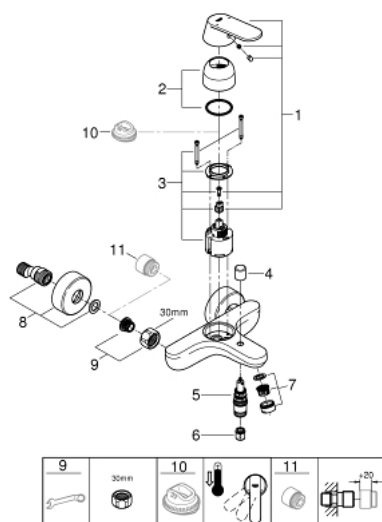

32 831 000 EUROSMART COSMOPOLITAN PÁKOVÁ VANOVÁ BATERIE, DN 15

POPIS PRODUKTU

- Barva: chrom
- nástěnná montáž
- kovová rukojeť
- 46mm keramická kartuše GROHE SilkMove
- povrchová úprava GROHE Long-Life
- nastavitelný omezovač průtoku
- nastavitelné min. množství 2,5 l/min
- automatický přepínač: vana/sprcha
- perlátor
- integrovaná zpětná klapka na výstupu sprchy 1/2"
- S-přípojky
- ochrana proti zpětnému toku vody
- volitelný omezovač teploty ref. č. 46 308
- skupina armatur I, přezkoušeno dle DIN 4109

32 831 000 EUROSMART COSMOPOLITAN PÁKOVÁ VANOVÁ BATERIE, DN 15

NÁHRADNÍ DÍLY , září 2015 – Nyní

- 1: Kompletní páka (Č. obj. 46682000)
- 2: Kryt (Č. obj. 46427000)
- 3: Kartuše (Č. obj. 46048000)
- 4: Přepínání (Č. obj. 64309000)
- 5: Přepínání (Č. obj. 65655000)
- 6: Zpětná klapka (Č. obj. 08565000)
- 7: Perlátor (Č. obj. 13952000)
- 8: S-přípojka (Č. obj. 12662000)
- 9: Připojné šroubení DN 15 (Č. obj. 45044000)
- 10: Omezovač teploty (Č. obj. 46308000)*
- 11: Prodloužení DN 20, 20 mm (Č. obj. 0713000M)*