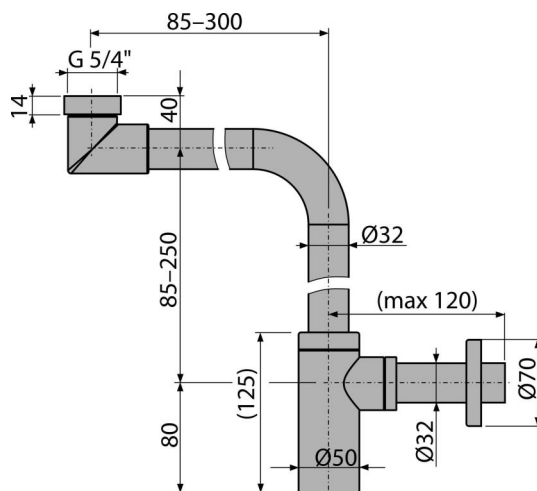

A403

Sífon umyvadlový DN 32 DESIGN prostorově úsporný, kov, chrom-lesk

Použití

Pro umyvadlo
Pro úsporu místa pod umyvadlem

Vlastnosti

- Napojení na odpadní trubku Ø32 mm
- Zvýšená odolnost proti poškrábání
- Materiál: kov s chromovou povrchovou úpravou

Rozsah dodávky

- Tělo sífonu
- Matice pro připojení umyvadlové výpusti 5/4"
- Rozeta kovová

Objednací kód, Logistické informace

Kód	EAN	Hmotnost (kus balení paleta)	Rozměr (kus balení)	Množství (balení paleta)
A403	8595580507794	1,48 14,83 257,3 kg	350×290×75 590×430×390 mm	10 160 ks

Záruky

2/3 roky *

Normy

ČSN EN 274

Technické parametry

- Zápachová uzávěra 50 mm
- Průtok 30 l/min