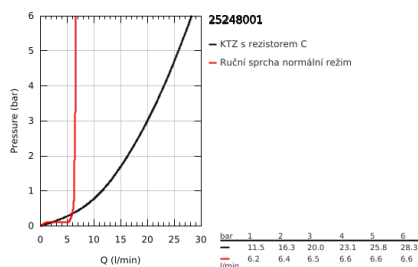

25 248 001 ESSENCE PÁKOVÁ VANOVÁ BATERIE, DN 15, MONTÁŽ DO PODLAHY

POPIS PRODUKTU

- Barva: Chrom
- sada pro konečnou instalaci 45 984
- bez instalační sady
- 35mm keramická kartuše GROHE SilkMove
- s omezovačem teploty
- povrchová úprava GROHE LongLife
- automatický přepínač: vana/sprcha
- otočná výpusť s perlátorem a dorazem
- nastavitelný otočný rozsah 0° / 150° / 360°
- délka 277 mm
- integrovaná zpětná klapka na výstupu sprchy 1/2"
- s držákem sprchy
- kovová tyčová ruční sprcha
- Silverflex sprchová hadice 1 250 mm 1/2" x 1/2" (28 362)
- ochrana proti zpětnému toku vody
- exkluzivně v kanálu Professional
- nahrazuje podlahovou vanovou baterii Essence 23 491 xx1