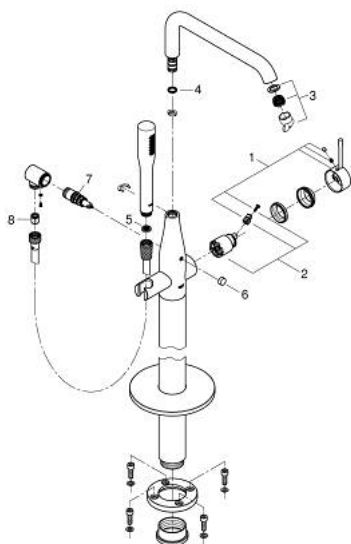

25 248 001 ESSENCE PÁKOVÁ VANOVÁ BATERIE, DN 15, MONTÁŽ DO PODLAHY

POPIS PRODUKTU

- Barva: Chrom
- sada pro konečnou instalaci 45 984
- bez instalační sady
- 35mm keramická kartuše GROHE SilkMove
- s omezovačem teploty
- povrchová úprava GROHE LongLife
- automatický přepínač: vana/sprcha
- otočná výpusť s perlátorem a dorazem
- nastavitelný otočný rozsah 0° / 150° / 360°
- délka 277 mm
- integrovaná zpětná klapka na výstupu sprchy 1/2"
- s držákem sprchy
- kovová tyčová ruční sprcha
- Silverflex sprchová hadice 1 250 mm 1/2" x 1/2" (28 362)
- ochrana proti zpětnému toku vody
- exkluzivně v kanálu Professional
- nahrazuje podlahovou vanovou baterii Essence 23 491 xx1

25 248 001 ESSENCE PÁKOVÁ VANOVÁ BATERIE, DN 15, MONTÁŽ DO PODLAHY

NÁHRADNÍ DÍLY , srpna 2020 – Nyní

- 1: Kompletní páka (Č. obj. 46916000)
- 2: Kartuše (Č. obj. 46374000)
- 3: Perlátor (Č. obj. 13926000)
- 4: Krycí kroužek (Č. obj. 0128500M)
- 5: Sítko (Č. obj. 0700200M)
- 6: Přepínání (Č. obj. 64989000)
- 7: Přepínání (Č. obj. 65655000)
- 8: Zpětná klapka (Č. obj. 08565000)