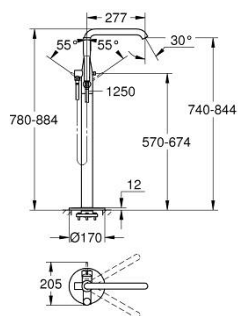

25 248 001 ESSENCE PÁKOVÁ VANOVÁ BATERIE, DN 15, MONTÁŽ DO PODLAHY

POPIS PRODUKTU

- Barva: Chrom
- sada pro konečnou instalaci 45 984
- bez instalační sady
- 35mm keramická kartuše GROHE SilkMove
- s omezovačem teploty
- povrchová úprava GROHE LongLife
- automatický přepínač: vana/sprcha
- otočná výpusť s perlátorem a dorazem
- nastavitelný otočný rozsah 0° / 150° / 360°
- délka 277 mm
- integrovaná zpětná klapka na výstupu sprchy 1/2"
- s držákem sprchy
- kovová tyčová ruční sprcha
- Silverflex sprchová hadice 1 250 mm 1/2" x 1/2" (28 362)
- ochrana proti zpětnému toku vody
- exkluzivně v kanálu Professional
- nahrazuje podlahovou vanovou baterii Essence 23 491 xx1

25 248 001 ESSENCE PÁKOVÁ VANOVÁ BATERIE, DN 15, MONTÁŽ DO PODLAHY

NÁHRADNÍ DÍLY , srpna 2020 – Nyní

- 1: Kompletní páka (Č. obj. 46916000)
- 2: Kartuše (Č. obj. 46374000)
- 3: Perlátor (Č. obj. 13926000)
- 4: Krycí kroužek (Č. obj. 0128500M)
- 5: Sítko (Č. obj. 0700200M)
- 6: Přepínání (Č. obj. 64989000)
- 7: Přepínání (Č. obj. 65655000)
- 8: Zpětná klapka (Č. obj. 08565000)