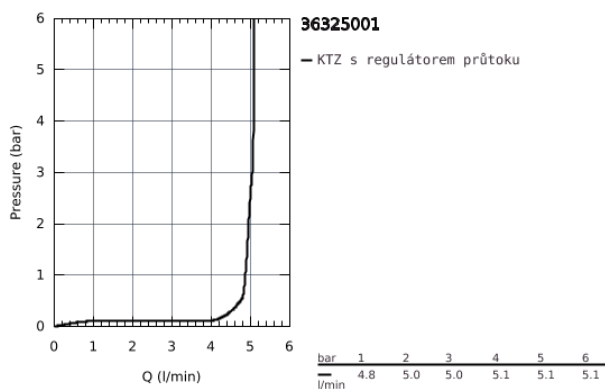

36 325 001 EUROSMART COSMOPOLITAN E INFRAČERVENÁ ELEKTRONICKÁ UMYVADLOVÁ BATERIE DN 15 SE SMĚŠOVACÍM ZAŘÍZENÍM A NASTAVITELNÝM OMEZOVAČEM TEPLoty

POPIS PRODUKTU

- Barva: chrom
- s infračerveným senzorem pro potřeby monitoringu stavu, konfigurace a potřeby servisu
- s trafem 100-230 V AC, 50-60 Hz, 6 V DC
- GROHE Water Saving perlátor 5,7 l/min
- flexi připojovací hadičky
- jednosměrný ventil
- zachytávač nečistot
- integrovaný magnetický ventil
- rychlomontážní systém
- 7 přednastavených programů:
- automatické proplachování
- tepelná desinfekce
- režim čištění
- další funkce a precizní nastavení prostřednictvím dálkového ovladače 36 407
- certifikace CE
- skupina armatur I, přezkoušeno dle DIN 4109
- zajištění armatur IP 59K
- doporučený tlak vody min. 1,0 bar

36 325 001 EUROSMART COSMOPOLITAN E INFRAČERVENÁ ELEKTRONICKÁ UMYVADLOVÁ BATERIE DN 15 SE SMĚŠOVACÍM ZAŘÍZENÍM A NASTAVITELNÝM OMEZOVAČEM TEPLoty

NÁHRADNÍ DÍLY , listopadu 2020 – Nyní

- 1: Šrouby (Č. obj. 4283100M)
- 2: Perlátor (Č. obj. 48159000)
- 3: Magnetický ventil (Č. obj. 42479000)
- 4: Směšovací páka (Č. obj. 42401000)
- 4.1: O-kroužek (Č. obj. 4284000M)
- 5: Montážní set (Č. obj. 42400000)
- 6: Zpětná klapka (Č. obj. 4257200M)
- 7: Filtr (Č. obj. 4241300M)
- 8: Síťový adaptér (Č. obj. 42388000)
- 9: Montážní klíč (Č. obj. 19017000)*
- 10: Prodlužovací napájecí kabel (Č. obj. 36340000)*
- 11: Prodlužovací napájecí kabel (Č. obj. 36341000)*
- 12: Vypínač napájení (Č. obj. 36338000)*
- 13: Zajištění proti protočení (Č. obj. 36276000)*
- 14: Dálkové ovládání (Č. obj. 36407001)*
- 15: Perlátor (Č. obj. 36133000)*
- 16: Skryté směšovací zařízení (Č. obj. 42408000)*
- 17: Rozeta (Č. obj. 36370000)*
- 18: Odpadová souprava se zaskakovacím uzavíratelným krytem (Č. obj. 65807000)*