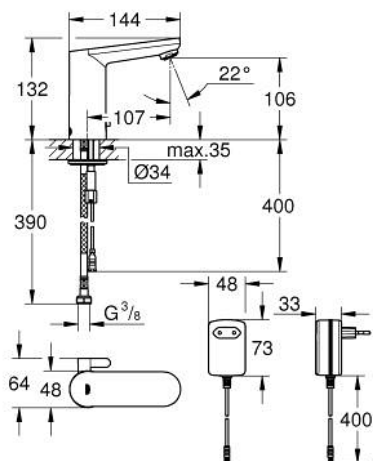

36 325 001 EUROSMART COSMOPOLITAN E INFRAČERVENÁ ELEKTRONICKÁ UMYVADLOVÁ BATERIE DN 15 SE SMĚŠOVACÍM ZAŘÍZENÍM A NASTAVITELNÝM OMEZOVAČEM TEPLoty

POPIS PRODUKTU

- Barva: chrom
- s infračerveným senzorem pro potřeby monitoringu stavu, konfigurace a potřeby servisu
- s trafem 100-230 V AC, 50-60 Hz, 6 V DC
- GROHE Water Saving perlátor 5,7 l/min
- flexi připojovací hadičky
- jednosměrný ventil
- zachytávač nečistot
- integrovaný magnetický ventil
- rychlomontážní systém
- 7 přednastavených programů:
- automatické proplachování
- tepelná desinfekce
- režim čištění
- další funkce a precizní nastavení prostřednictvím dálkového ovladače 36 407
- certifikace CE
- skupina armatur I, přezkoušeno dle DIN 4109
- zajištění armatur IP 59K
- doporučený tlak vody min. 1,0 bar

36 325 001 EUROSMART COSMOPOLITAN E INFRAČERVENÁ ELEKTRONICKÁ UMYVADLOVÁ BATERIE DN 15 SE SMĚŠOVACÍM ZAŘÍZENÍM A NASTAVITELNÝM OMEZOVAČEM TEPLoty

NÁHRADNÍ DÍLY , listopadu 2020 – Nyní

- 1: Šrouby (Č. obj. 4283100M)
- 2: Perlátor (Č. obj. 48159000)
- 3: Magnetický ventil (Č. obj. 42479000)
- 4: Směšovací páka (Č. obj. 42401000)
- 4.1: O-kroužek (Č. obj. 4284000M)
- 5: Montážní set (Č. obj. 42400000)
- 6: Zpětná klapka (Č. obj. 4257200M)
- 7: Filtr (Č. obj. 4241300M)
- 8: Síťový adaptér (Č. obj. 42388000)
- 9: Montážní klíč (Č. obj. 19017000)*
- 10: Prodlužovací napájecí kabel (Č. obj. 36340000)*
- 11: Prodlužovací napájecí kabel (Č. obj. 36341000)*
- 12: Vypínač napájení (Č. obj. 36338000)*
- 13: Zajištění proti protočení (Č. obj. 36276000)*
- 14: Dálkové ovládání (Č. obj. 36407001)*
- 15: Perlátor (Č. obj. 36133000)*
- 16: Skryté směšovací zařízení (Č. obj. 42408000)*
- 17: Rozeta (Č. obj. 36370000)*
- 18: Odpadová souprava se zaskakovacím uzavíratelným krytem (Č. obj. 65807000)*