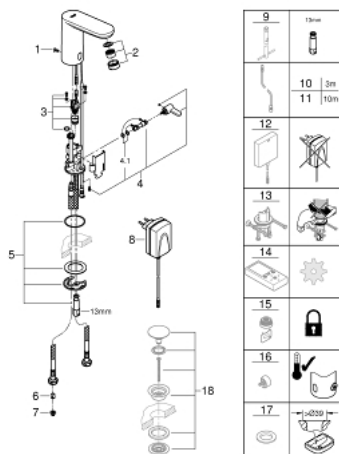

36 325 001 EUROSMART COSMOPOLITAN E INFRAČERVENÁ ELEKTRONICKÁ UMYVADLOVÁ BATERIE DN 15 SE SMĚŠOVACÍM ZAŘÍZENÍM A NASTAVITELNÝM OMEZOVAČEM TEPLoty

POPIS PRODUKTU

- Barva: chrom
- s infračerveným senzorem pro potřeby monitoringu stavu, konfigurace a potřeby servisu
- s trafem 100-230 V AC, 50-60 Hz, 6 V DC
- GROHE Water Saving perlátor 5,7 l/min
- flexi připojovací hadičky
- jednosměrný ventil
- zachytávač nečistot
- integrovaný magnetický ventil
- rychlomontážní systém
- 7 přednastavených programů:
- automatické proplachování
- tepelná desinfekce
- režim čištění
- další funkce a precizní nastavení prostřednictvím dálkového ovladače 36 407
- certifikace CE
- skupina armatur I, přezkoušeno dle DIN 4109
- zajištění armatur IP 59K
- doporučený tlak vody min. 1,0 bar

36 325 001 EUROSMART COSMOPOLITAN E INFRAČERVENÁ ELEKTRONICKÁ UMYVADLOVÁ BATERIE DN 15 SE SMĚŠOVACÍM ZAŘÍZENÍM A NASTAVITELNÝM OMEZOVAČEM TEPLoty

NÁHRADNÍ DÍLY , listopadu 2020 – Nyní

- 1: Šrouby (Č. obj. 4283100M)
- 2: Perlátor (Č. obj. 48159000)
- 3: Magnetický ventil (Č. obj. 42479000)
- 4: Směšovací páka (Č. obj. 42401000)
- 4.1: O-kroužek (Č. obj. 4284000M)
- 5: Montážní set (Č. obj. 42400000)
- 6: Zpětná klapka (Č. obj. 4257200M)
- 7: Filtr (Č. obj. 4241300M)
- 8: Síťový adaptér (Č. obj. 42388000)
- 9: Montážní klíč (Č. obj. 19017000)*
- 10: Prodlužovací napájecí kabel (Č. obj. 36340000)*
- 11: Prodlužovací napájecí kabel (Č. obj. 36341000)*
- 12: Vypínač napájení (Č. obj. 36338000)*
- 13: Zajištění proti protočení (Č. obj. 36276000)*
- 14: Dálkové ovládání (Č. obj. 36407001)*
- 15: Perlátor (Č. obj. 36133000)*
- 16: Skryté směšovací zařízení (Č. obj. 42408000)*
- 17: Rozeta (Č. obj. 36370000)*
- 18: Odpadová souprava se zaskakovacím uzavíratelným krytem (Č. obj. 65807000)*