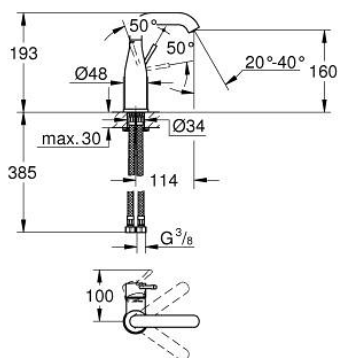

24 176 001 ESSENCE PÁKOVÁ UMYVADLOVÁ BATERIE DN 15, VELIKOST M

POPIS PRODUKTU

- Barva: Chrom
- jednoutorová montáž
- kovová rukojeť
- 28mm keramická kartuše GROHE SilkMove
- s omezovačem teploty
- povrchová úprava GROHE LongLife
- GROHE EcoJoy – méně vody, dokonalý průtok
- maximální průtok (při 3 barech): 5 l/min
- GROHE AquaGuide nastavitelný perlátor
- GROHE FastFixation Plus rychloupevňovací systém
- otočná výpust s perlátorem a dorazem
- nastavitelný otočný rozsah 0° / 150° / 360°
- hladké tělo
- flexibilní připojovací hadice
- min. doporučený tlak 1,0 baru
- exkluzivně v kanálu Professional
- nahrazuje umyvadlovou baterii Essence 23 463 001

24 176 001 ESSENCE PÁKOVÁ UMYVADLOVÁ BATERIE DN 15, VELIKOST M

NÁHRADNÍ DÍLY , února 2022 – Nyní

- 1: Kompletní páka (Č. obj. 46919000)
- 2: Kartuše (Č. obj. 46580000)
- 3: prstenec se závitem (Č. obj. 48591000)
- 4: Výtoková trubice (Č. obj. 13373000)
- 4.1: Perlátor (Č. obj. 48270000)
- 4.2: Krycí kroužek (Č. obj. 0128500M)
- 4.3: Zajišťovací kroužek (Č. obj. 4826600M)
- 5: Rozeta (Č. obj. 48603000)
- 6: Kontrašroubení (Č. obj. 46645000)
- 7: Tlaková hadice (Č. obj. 46255000)
- 8: Montážní klíč (Č. obj. 19017000)*
- 9: Odpadová souprava se zaskakovacím uzavíratelným krytem (Č. obj. 65807000)*