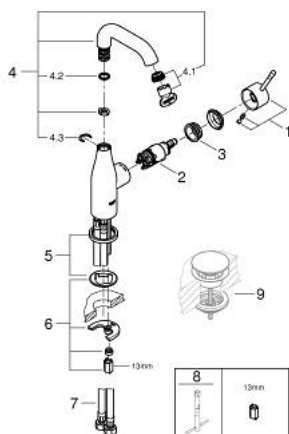

24 176 001 ESSENCE PÁKOVÁ UMYVADLOVÁ BATERIE DN 15, VELIKOST M

POPIS PRODUKTU

- Barva: Chrom
- jednoutorová montáž
- kovová rukojeť
- 28mm keramická kartuše GROHE SilkMove
- s omezovačem teploty
- povrchová úprava GROHE LongLife
- GROHE EcoJoy – méně vody, dokonalý průtok
- maximální průtok (při 3 barech): 5 l/min
- GROHE AquaGuide nastavitelný perlátor
- GROHE FastFixation Plus rychloupevňovací systém
- otočná výpust s perlátorem a dorazem
- nastavitelný otočný rozsah 0° / 150° / 360°
- hladké tělo
- flexibilní připojovací hadice
- min. doporučený tlak 1,0 baru
- exkluzivně v kanálu Professional
- nahrazuje umyvadlovou baterii Essence 23 463 001

24 176 001 ESSENCE PÁKOVÁ UMYVADLOVÁ BATERIE DN 15, VELIKOST M

NÁHRADNÍ DÍLY , února 2022 – Nyní

- 1: Kompletní páka (Č. obj. 46919000)
- 2: Kartuše (Č. obj. 46580000)
- 3: prstenec se závitem (Č. obj. 48591000)
- 4: Výtoková trubice (Č. obj. 13373000)
- 4.1: Perlátor (Č. obj. 48270000)
- 4.2: Krycí kroužek (Č. obj. 0128500M)
- 4.3: Zajišťovací kroužek (Č. obj. 4826600M)
- 5: Rozeta (Č. obj. 48603000)
- 6: Kontrašroubení (Č. obj. 46645000)
- 7: Tlaková hadice (Č. obj. 46255000)
- 8: Montážní klíč (Č. obj. 19017000)*
- 9: Odpadová souprava se zaskakovacím uzavíratelným krytem (Č. obj. 65807000)*