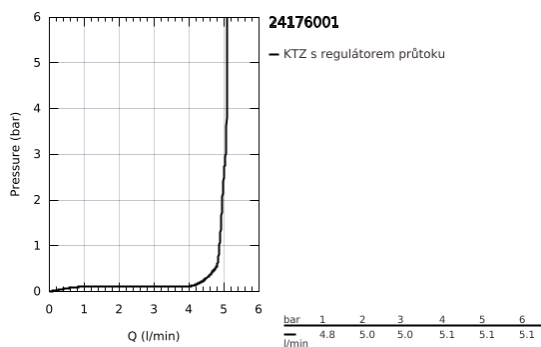

24 176 001 ESSENCE PÁKOVÁ UMYVADLOVÁ BATERIE DN 15, VELIKOST M

POPIS PRODUKTU

- Barva: Chrom
- jednoutorová montáž
- kovová rukojeť
- 28mm keramická kartuše GROHE SilkMove
- s omezovačem teploty
- povrchová úprava GROHE LongLife
- GROHE EcoJoy – méně vody, dokonalý průtok
- maximální průtok (při 3 barech): 5 l/min
- GROHE AquaGuide nastavitelný perlátor
- GROHE FastFixation Plus rychloupevňovací systém
- otočná výpust s perlátorem a dorazem
- nastavitelný otočný rozsah 0° / 150° / 360°
- hladké tělo
- flexibilní připojovací hadice
- min. doporučený tlak 1,0 baru
- exkluzivně v kanálu Professional
- nahrazuje umyvadlovou baterii Essence 23 463 001

24 176 001 ESSENCE PÁKOVÁ UMYVADLOVÁ BATERIE DN 15, VELIKOST M

NÁHRADNÍ DÍLY , února 2022 – Nyní

- 1: Kompletní páka (Č. obj. 46919000)
- 2: Kartuše (Č. obj. 46580000)
- 3: prstenec se závitem (Č. obj. 48591000)
- 4: Výtoková trubice (Č. obj. 13373000)
- 4.1: Perlátor (Č. obj. 48270000)
- 4.2: Krycí kroužek (Č. obj. 0128500M)
- 4.3: Zajišťovací kroužek (Č. obj. 4826600M)
- 5: Rozeta (Č. obj. 48603000)
- 6: Kontrašroubení (Č. obj. 46645000)
- 7: Tlaková hadice (Č. obj. 46255000)
- 8: Montážní klíč (Č. obj. 19017000)*
- 9: Odpadová souprava se zaskakovacím uzavíratelným krytem (Č. obj. 65807000)*