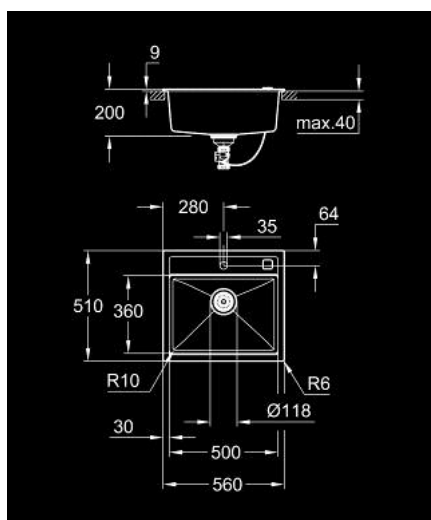

### POPIS PRODUKTU

- Barva: granitová černá
- model: K700 60-C 56/51 1.0
- typ montáže: shora
- materiál: křemenný kompozit
- GROHE Whisper
- min. velikost skříňky: 600 mm
- rozměry: 560 x 510 mm
- 1 miska: 500 x 360 x 200 mm
- vnější poloměr: R6, vnitřní poloměr mísy: R10
- GROHE FastFixation rychlomontážní systém
- výřez: 545 x 495 mm
- odtok: automatické upevnění odpadu
- doplňky zahrnuté: automatické upevnění odpadu s otočnou rukojetí, souprava na odpad, sítko na nečistoty pro odpad, montážní set
- volitelný excentrický otevírač na zatlačení (40 986 SD0)
- počet zahrnutých upevňovacích prvků (horní montáž): 8
- tepelně odolný až do 180° C