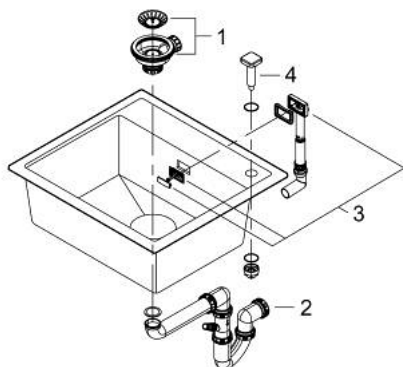

31 651 AP0 **K700 KOMPOZITNÍ DŘEZ**

NÁHRADNÍ DÍLY , května 2022 – Nyní

1: Zátka (Č. obj. 42588SD1)

2: Siphon (Č. obj. 42617000)

3: Krycí díl (Č. obj. 42590SD1)

4: Otočný kohout (Č. obj. 42586SD0)