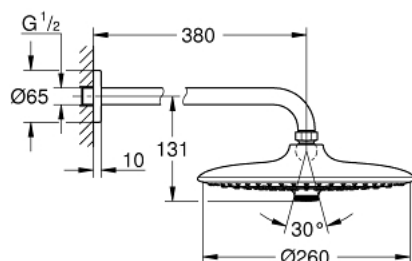

26 459 000 EUPHORIA 260 HLAVOVÁ STROPNÍ SPRCHA 380 MM, 3 PROUDY

POPIS PRODUKTU

- Barva: Chrom
- obsah:
- hlavová sprcha Euphoria 260 (26 457)
- režimy proudu: Rain, SmartRain, Jet
- with flow restrictor
- maximální průtok (při 3 barech): 7,5 l/min
- sprchové rameno Rainshower 380 mm (28 361)
- GROHE EcoJoy – méně vody, dokonalý průtok
- GROHE DreamSpray – perfektní proud vody
- povrchová úprava GROHE LongLife
- Odvápňovací systém GROHE SpeedClean
- Izolace Inner WaterGuide pro delší životnost
- vhodná pro průtokové ohřívače

26 459 000 **EUPHORIA 260 HLAVOVÁ STROPNÍ SPRCHA 380 MM, 3 PROUDY**

NÁHRADNÍ DÍLY, října 2016 – Nyní

1: Rozeta (Č. obj. 11741000)

2: Těsnění Ø18,5 x Ø12 x 2 (Č. obj. 0138900M)

3: Sítko (Č. obj. 48007000)