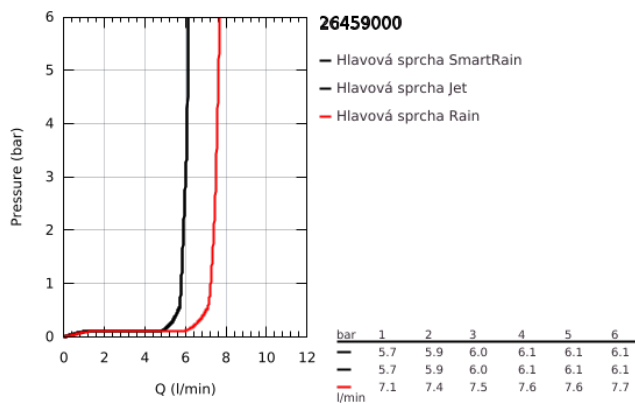

26 459 000 EUPHORIA 260 HLAVOVÁ STROPNÍ SPRCHA 380 MM, 3 PROUDY

POPIS PRODUKTU

- Barva: Chrom
- obsah:
- hlavová sprcha Euphoria 260 (26 457)
- režimy proudu: Rain, SmartRain, Jet
- with flow restrictor
- maximální průtok (při 3 barech): 7,5 l/min
- sprchové rameno Rainshower 380 mm (28 361)
- GROHE EcoJoy – méně vody, dokonalý průtok
- GROHE DreamSpray – perfektní proud vody
- povrchová úprava GROHE LongLife
- Odvápňovací systém GROHE SpeedClean
- Izolace Inner WaterGuide pro delší životnost
- vhodná pro průtokové ohřívače

26 459 000 **EUPHORIA 260 HLAVOVÁ STROPNÍ SPRCHA 380 MM, 3 PROUDY**

NÁHRADNÍ DÍLY, října 2016 – Nyní

1: Rozeta (Č. obj. 11741000)

2: Těsnění Ø18,5 x Ø12 x 2 (Č. obj. 0138900M)

3: Sítko (Č. obj. 48007000)