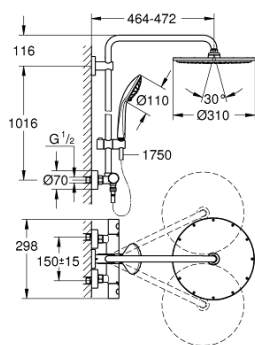

26 075 DA0 EUPHORIA SYSTEM 310 SPRCHOVÝ SYSTÉM S TERMOSTATEM NA ZEĎ

POPIS PRODUKTU

- Barva: Warm Sunset
- obsah:
 - horizontální, otočné, 450mm sprchové rameno
 - nástěnná termostatická baterie s funkcí Aquadimmer
 - umožňuje přepínání mez následujícími výstupy:
 - Kovová hlavová sprcha Rainshower Cosmopolitan 310
 - režim proudu: Rain
 - s kulovým kloubem
 - úhel otáčení ± 15°
 - ruční sprcha Euphoria 110 Massage
 - režimy proudu: Rain, Massage, SmartRain
 - maximální průtok (při 3 barech): 13,5 l/min
 - nastavitelná výška pomocí posuvného držáku
 - Sprchová hadice Silverflex 1750 mm 1/2" x 1/2" (28 388)
 - Kompaktní kartuše GROHE TurboStat s voskovaným termočlánkem
 - Tlačítková pojistka GROHE SafeStop na 38 °C
 - Volitelný omezovač teploty GROHE SafeStop Plus na úrovni 43 °C
 - GROHE MetalGrip ergonomicky tvarované kovové rukojeti
 - GROHE DreamSpray – perfektní proud vody
 - povrchová úprava GROHE LongLife
 - GROHE SprayDimmer - snadné přepínání mezi sprchovými proudy
 - Izolace Inner WaterGuide pro delší životnost
 - Odvápňovací systém GROHE SpeedClean
 - Zarážka TwistStop zabraňující kroucení hadice
 - Vhodné pro průtokové ohřivače vody s výkonem od 18 kW/h
 - Minimální průtok 5 l/min
 - volitelný upgrade: polička (26 362), prodáváno samostatně