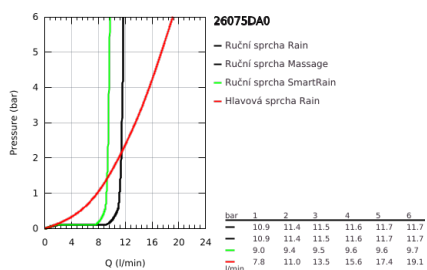

26 075 DA0 EUPHORIA SYSTEM 310 SPRCHOVÝ SYSTÉM S TERMOSTATEM NA ZEĎ

POPIS PRODUKTU

- Barva: Warm Sunset
- obsah:
 - horizontální, otočné, 450mm sprchové rameno
 - nástěnná termostatická baterie s funkcí Aquadimmer
 - umožňuje přepínání mez následujícími výstupy:
 - Kovová hlavová sprcha Rainshower Cosmopolitan 310
 - režim proudu: Rain
 - s kulovým kloubem
 - úhel otáčení ± 15°
 - ruční sprcha Euphoria 110 Massage
 - režimy proudu: Rain, Massage, SmartRain
 - maximální průtok (při 3 barech): 13,5 l/min
 - nastavitelná výška pomocí posuvného držáku
 - Sprchová hadice Silverflex 1750 mm 1/2" x 1/2" (28 388)
 - Kompaktní kartuše GROHE TurboStat s voskovaným termočlánkem
 - Tlačítková pojistka GROHE SafeStop na 38 °C
 - Volitelný omezovač teploty GROHE SafeStop Plus na úrovni 43 °C
 - GROHE MetalGrip ergonomicky tvarované kovové rukojeti
 - GROHE DreamSpray – perfektní proud vody
 - povrchová úprava GROHE LongLife
 - GROHE SprayDimmer - snadné přepínání mezi sprchovými proudy
 - Izolace Inner WaterGuide pro delší životnost
 - Odvápňovací systém GROHE SpeedClean
 - Zarážka TwistStop zabraňující kroucení hadice
 - Vhodné pro průtokové ohřivače vody s výkonem od 18 kW/h
 - Minimální průtok 5 l/min
 - volitelný upgrade: polička (26 362), prodáváno samostatně