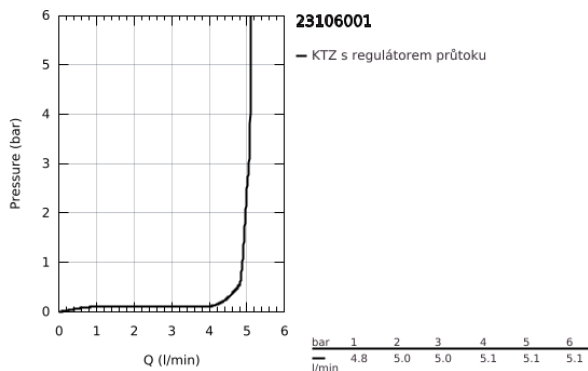

23 106 001 LINEARE PÁKOVÁ UMYVADLOVÁ BATERIE DN 15, VELIKOST S

POPIS PRODUKTU

- Barva: Chrom
- jednoutorová montáž
- kovová rukojeť
- 28mm keramická kartuše GROHE SilkMove
- s omezovačem teploty
- povrchová úprava GROHE LongLife
- GROHE EcoJoy – méně vody, dokonalý průtok
- maximální průtok (při 3 barech): 5 l/min
- perlátor SpeedClean – odstranění vodního kamene přetřením
- GROHE FastFixation Plus rychloupevňovací systém
- hladké tělo s odtokovou soupravou push-open 1 1/4"
- flexibilní připojovací hadice

23 106 001 LINEARE PÁKOVÁ UMYVADLOVÁ BATERIE DN 15, VELIKOST S

NÁHRADNÍ DÍLY , července 2016 – Nyní

- 1: Kompletní páka (Č. obj. 46980000)
 - 2: Kryt (Č. obj. 46581000)
 - 3: Upevňovací kroužek (Č. obj. 07419000)
 - 4: Kartuše (Č. obj. 46580000)
 - 5: Perlátor (Č. obj. 48159000)
 - 6: Kontrašroubení (Č. obj. 46645000)
 - 7: Odpadová souprava se zaskakovacím uzavíratelným krytem (Č. obj. 65807000)
 - 8: Montážní klíč (Č. obj. 19017000)*
- * Volitelné příslušenství