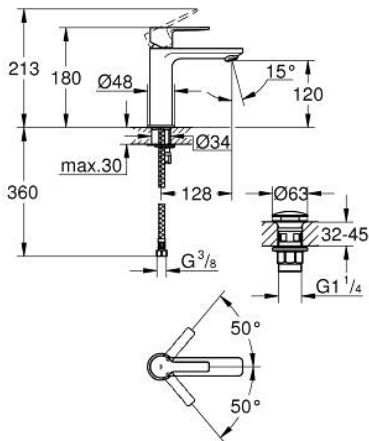

23 106 001 LINEARE PÁKOVÁ UMYVADLOVÁ BATERIE DN 15, VELIKOST S

POPIS PRODUKTU

- Barva: Chrom
- jednoutorová montáž
- kovová rukojeť
- 28mm keramická kartuše GROHE SilkMove
- s omezovačem teploty
- povrchová úprava GROHE LongLife
- GROHE EcoJoy – méně vody, dokonalý průtok
- maximální průtok (při 3 barech): 5 l/min
- perlátor SpeedClean – odstranění vodního kamene přetřením
- GROHE FastFixation Plus rychloupevňovací systém
- hladké tělo s odtokovou soupravou push-open 1 1/4"
- flexibilní připojovací hadice

23 106 001 LINEARE PÁKOVÁ UMYVADLOVÁ BATERIE DN 15, VELIKOST S

NÁHRADNÍ DÍLY , července 2016 – Nyní

- 1: Kompletní páka (Č. obj. 46980000)
 - 2: Kryt (Č. obj. 46581000)
 - 3: Upevňovací kroužek (Č. obj. 07419000)
 - 4: Kartuše (Č. obj. 46580000)
 - 5: Perlátor (Č. obj. 48159000)
 - 6: Kontrašroubení (Č. obj. 46645000)
 - 7: Odpadová souprava se zaskakovacím uzavíratelným krytem (Č. obj. 65807000)
 - 8: Montážní klíč (Č. obj. 19017000)*
- * Volitelné příslušenství