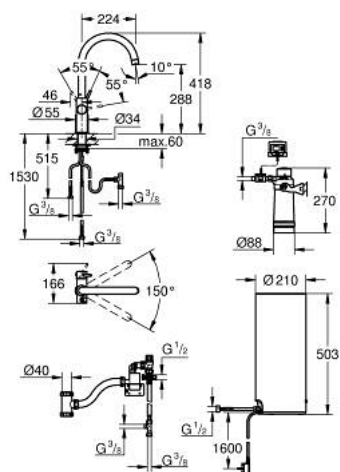

30 079 001 GROHE RED DUO VÝPUSŤ A BOJLER, VELIKOST L

POPIS PRODUKTU

- Barva: Chrom
- obsah:
 - Páková dřezová baterie GROHE Red Duo
 - jednotvorová montáž
 - C-výpusť
 - GROHE ChildLock tlačítka2 pro vroucí vodu
 - TÜV certifikované trojitě elektronické zabezpečení proti neúmyslnému aktivaci vroucí vody
 - povrchová úprava GROHE LongLife
 - 28mm keramická kartuše GROHE SilkMove
 - izolovaná trubková výpusť
 - otočný úhel 150°
 - oddělené vnitřní rozvody
 - flexibilní připojovací hadice
 - přípojka pro bojler GROHE Red
 - GROHE Red bojler velikost L
 - Zásobník pro vroucí a teplou vodu
 - 5,5 litru vařící vody 100° C
 - Celková kapacita 7 litry
 - požadovaný vstupní tlak: 1-7 barů
 - s flexibilní připojovací hadicí a výstupem pro vařící vodu
 - certifikace CE
 - napájení 230 V 50 Hz
 - Příkon 2100 W
 - Pohotovostní příkon 15 W
 - energetická třída účinnosti A
 - Úvodní sada filtru GROHE Blue S
 - pro ochranu bojleru před vodním kamenem
 - kapacita 600 l při 20° dKH
 - jednotka pro měření průtoku

30 079 001 GROHE RED DUO VÝPUSŤ A BOJLER, VELIKOST L

NÁHRADNÍ DÍLY , srpna 2013 – Nyní

- 1: Upevňovací kroužek (Č. obj. 07419000)
 - 2: Kryt (Č. obj. 46581000)
 - 3: Kompletní páka (Č. obj. 46957000)
 - 4: Kartuše (Č. obj. 46580000)
 - 5: Perlátor (Č. obj. 48370000)
 - 6: Ovládací jednotka (Č. obj. 46997000)
 - 7: Bojler, vel. L (Č. obj. 40831001)
 - 8: Bezpečnostní kombinace (Č. obj. 48371000)
 - 9: Startovní sada - filtr velikost S s filtrační hlavou (Č. obj. 40438001)
 - 9.1: filtrační hlavice (Č. obj. 64508001)
 - 9.2: Filtr velikost S (Č. obj. 40404001)
 - 10: Směšovací ventil (Č. obj. 40841001)*
 - 11: Filtr velikost L (Č. obj. 40412001)*
 - 12: Filtr velikost M (Č. obj. 40430001)*
 - 13: Aktivní uhlíkový filtr (Č. obj. 40547001)*
 - 14: Ultrasafe filtr (Č. obj. 40575001)*
 - 15: Magnesiový filtr (Č. obj. 40691001)*
- * Volitelné příslušenství