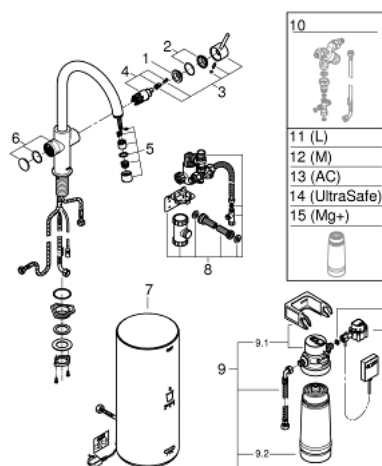

30 079 001 GROHE RED DUO VÝPUSŤ A BOJLER, VELIKOST L

POPIS PRODUKTU

- Barva: Chrom
- obsah:
 - Páková dřezová baterie GROHE Red Duo
 - jednotvorová montáž
 - C-výpusť
 - GROHE ChildLock tlačítka2 pro vroucí vodu
 - TÜV certifikované trojitě elektronické zabezpečení proti neúmyslnému aktivaci vroucí vody
 - povrchová úprava GROHE LongLife
 - 28mm keramická kartuše GROHE SilkMove
 - izolovaná trubková výpusť
 - otočný úhel 150°
 - oddělené vnitřní rozvody
 - flexibilní připojovací hadice
 - přípojka pro bojler GROHE Red
 - GROHE Red bojler velikost L
 - Zásobník pro vroucí a teplou vodu
 - 5,5 litru vařící vody 100° C
 - Celková kapacita 7 litry
 - požadovaný vstupní tlak: 1-7 barů
 - s flexibilní připojovací hadicí a výstupem pro vařící vodu
 - certifikace CE
 - napájení 230 V 50 Hz
 - Příkon 2100 W
 - Pohotovostní příkon 15 W
 - energetická třída účinnosti A
 - Úvodní sada filtru GROHE Blue S
 - pro ochranu bojleru před vodním kamenem
 - kapacita 600 l při 20° dKH
 - jednotka pro měření průtoku

30 079 001 GROHE RED DUO VÝPUSŤ A BOJLER, VELIKOST L

NÁHRADNÍ DÍLY , srpna 2013 – Nyní

- 1: Upevňovací kroužek (Č. obj. 07419000)
 - 2: Kryt (Č. obj. 46581000)
 - 3: Kompletní páka (Č. obj. 46957000)
 - 4: Kartuše (Č. obj. 46580000)
 - 5: Perlátor (Č. obj. 48370000)
 - 6: Ovládací jednotka (Č. obj. 46997000)
 - 7: Bojler, vel. L (Č. obj. 40831001)
 - 8: Bezpečnostní kombinace (Č. obj. 48371000)
 - 9: Startovní sada - filtr velikost S s filtrační hlavou (Č. obj. 40438001)
 - 9.1: filtrační hlavice (Č. obj. 64508001)
 - 9.2: Filtr velikost S (Č. obj. 40404001)
 - 10: Směšovací ventil (Č. obj. 40841001)*
 - 11: Filtr velikost L (Č. obj. 40412001)*
 - 12: Filtr velikost M (Č. obj. 40430001)*
 - 13: Aktivní uhlíkový filtr (Č. obj. 40547001)*
 - 14: Ultrasafe filtr (Č. obj. 40575001)*
 - 15: Magnesiový filtr (Č. obj. 40691001)*
- * Volitelné příslušenství