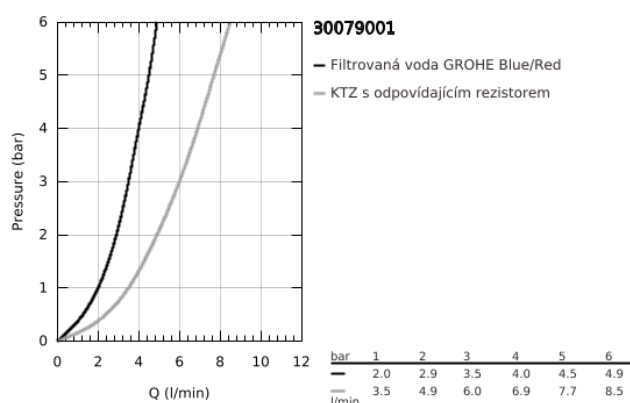

30 079 001 GROHE RED DUO VÝPUSŤ A BOJLER, VELIKOST L

POPIS PRODUKTU

- Barva: Chrom
- obsah:
 - Páková dřezová baterie GROHE Red Duo
 - jednotvorová montáž
 - C-výpusť
 - GROHE ChildLock tlačítka2 pro vroucí vodu
 - TÜV certifikované trojitě elektronické zabezpečení proti neúmyslnému aktivaci vroucí vody
 - povrchová úprava GROHE LongLife
 - 28mm keramická kartuše GROHE SilkMove
 - izolovaná trubková výpusť
 - otočný úhel 150°
 - oddělené vnitřní rozvody
 - flexibilní připojovací hadice
 - přípojka pro bojler GROHE Red
 - GROHE Red bojler velikost L
 - Zásobník pro vroucí a teplou vodu
 - 5,5 litru vařící vody 100° C
 - Celková kapacita 7 litry
 - požadovaný vstupní tlak: 1-7 barů
 - s flexibilní připojovací hadicí a výstupem pro vařící vodu
 - certifikace CE
 - napájení 230 V 50 Hz
 - Příkon 2100 W
 - Pohotovostní příkon 15 W
 - energetická třída účinnosti A
 - Úvodní sada filtru GROHE Blue S
 - pro ochranu bojleru před vodním kamenem
 - kapacita 600 l při 20° dKH
 - jednotka pro měření průtoku

30 079 001 GROHE RED DUO VÝPUSŤ A BOJLER, VELIKOST L

NÁHRADNÍ DÍLY , srpna 2013 – Nyní

- 1: Upevňovací kroužek (Č. obj. 07419000)
 - 2: Kryt (Č. obj. 46581000)
 - 3: Kompletní páka (Č. obj. 46957000)
 - 4: Kartuše (Č. obj. 46580000)
 - 5: Perlátor (Č. obj. 48370000)
 - 6: Ovládací jednotka (Č. obj. 46997000)
 - 7: Bojler, vel. L (Č. obj. 40831001)
 - 8: Bezpečnostní kombinace (Č. obj. 48371000)
 - 9: Startovní sada - filtr velikost S s filtrační hlavou (Č. obj. 40438001)
 - 9.1: filtrační hlavice (Č. obj. 64508001)
 - 9.2: Filtr velikost S (Č. obj. 40404001)
 - 10: Směšovací ventil (Č. obj. 40841001)*
 - 11: Filtr velikost L (Č. obj. 40412001)*
 - 12: Filtr velikost M (Č. obj. 40430001)*
 - 13: Aktivní uhlíkový filtr (Č. obj. 40547001)*
 - 14: Ultrasafe filtr (Č. obj. 40575001)*
 - 15: Magnesiový filtr (Č. obj. 40691001)*
- * Volitelné příslušenství