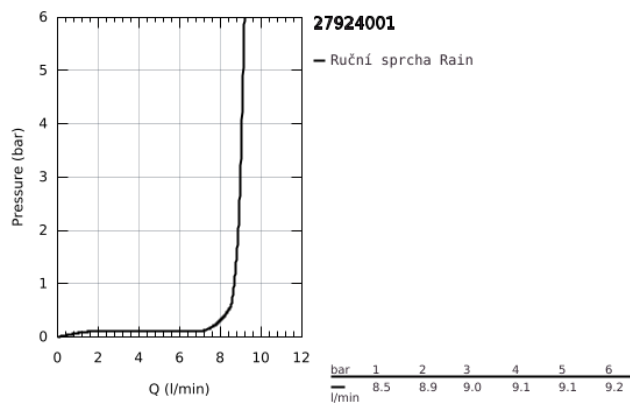

27 924 001 TEMPESTA 100 SPRCHOVÝ SET S TYČÍ 1 PROUD

POPIS PRODUKTU

- Barva: Chrom
- součásti:
- ruční sprcha (27 923)
- sprchová tyč, 600 mm (27 523)
- sprchová hadice Relexaflex 1750 mm 1/2" x 1/2" (28 154)
- GROHE Water Saving 9,5 l/min omezovač průtoku
- GROHE DreamSpray – perfektní proud vody
- povrchová úprava GROHE Long-Life
- Odvápňovací systém SpeedClean
- Izolace Inner WaterGuide pro delší životnost
- Silikonový kroužek ShockProof, který zabraňuje škodám v případě upuštění
- vhodná pro průtokové ohřívače
- doporučený tlak vody min. 1,0 bar

Pure Freude
an Wasser

27 924 001 TEMPESTA 100 SPRCHOVÝ SET S TYČÍ 1 PROUD

27 924 001 TEMPESTA 100 SPRCHOVÝ SET S TYČÍ 1 PROUD

NÁHRADNÍ DÍLY , března 2017 – Nyní

1: Držák sprchové tyče (Č. obj. 48098000)

2: Vodící prvek (Č. obj. 48099000)