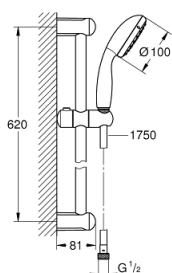

27 924 001 TEMPESTA 100 SPRCHOVÝ SET S TYČÍ 1 PROUD

POPIS PRODUKTU

- Barva: Chrom
- součásti:
- ruční sprcha (27 923)
- sprchová tyč, 600 mm (27 523)
- sprchová hadice Relexaflex 1750 mm 1/2" x 1/2" (28 154)
- GROHE Water Saving 9,5 l/min omezovač průtoku
- GROHE DreamSpray – perfektní proud vody
- povrchová úprava GROHE Long-Life
- Odvápňovací systém SpeedClean
- Izolace Inner WaterGuide pro delší životnost
- Silikonový kroužek ShockProof, který zabraňuje škodám v případě upuštění
- vhodná pro průtokové ohřívače
- doporučený tlak vody min. 1,0 bar

Pure Freude
an Wasser

27 924 001 TEMPESTA 100 SPRCHOVÝ SET S TYČÍ 1 PROUD

27 924 001 TEMPESTA 100 SPRCHOVÝ SET S TYČÍ 1 PROUD

NÁHRADNÍ DÍLY , března 2017 – Nyní

1: Držák sprchové tyče (Č. obj. 48098000)

2: Vodící prvek (Č. obj. 48099000)

3: Sítko (Č. obj. 0700200M)

4: Vymezovací podložka (Č. obj. 48051000)*

* Volitelné příslušenství