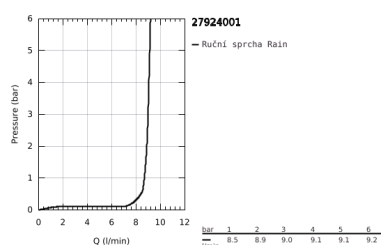

27 924 001 TEMPESTA 100 SPRCHOVÝ SET S TYČÍ 1 PROUD

POPIS PRODUKTU

- Barva: Chrom
- součásti:
- ruční sprcha (27 923)
- sprchová tyč, 600 mm (27 523)
- sprchová hadice Relexaflex 1750 mm 1/2" x 1/2" (28 154)
- GROHE Water Saving 9,5 l/min omezovač průtoku
- GROHE DreamSpray – perfektní proud vody
- povrchová úprava GROHE Long-Life
- Odvápňovací systém SpeedClean
- Izolace Inner WaterGuide pro delší životnost
- Silikonový kroužek ShockProof, který zabraňuje škodám v případě upuštění
- vhodná pro průtokové ohřívače
- doporučený tlak vody min. 1,0 bar

Pure Freude
an Wasser

27 924 001 TEMPESTA 100 SPRCHOVÝ SET S TYČÍ 1 PROUD

27 924 001 TEMPESTA 100 SPRCHOVÝ SET S TYČÍ 1 PROUD

NÁHRADNÍ DÍLY , března 2017 – Nyní

1: Držák sprchové tyče (Č. obj. 48098000)

2: Vodící prvek (Č. obj. 48099000)