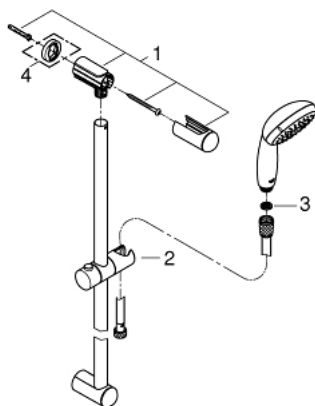

27 924 001 TEMPESTA 100 SPRCHOVÝ SET S TYČÍ 1 PROUD

POPIS PRODUKTU

- Barva: Chrom
- součásti:
- ruční sprcha (27 923)
- sprchová tyč, 600 mm (27 523)
- sprchová hadice Relexaflex 1750 mm 1/2" x 1/2" (28 154)
- GROHE Water Saving 9,5 l/min omezovač průtoku
- GROHE DreamSpray – perfektní proud vody
- povrchová úprava GROHE Long-Life
- Odvápňovací systém SpeedClean
- Izolace Inner WaterGuide pro delší životnost
- Silikonový kroužek ShockProof, který zabraňuje škodám v případě upuštění
- vhodná pro průtokové ohřívače
- doporučený tlak vody min. 1,0 bar

Pure Freude
an Wasser

27 924 001 TEMPESTA 100 SPRCHOVÝ SET S TYČÍ 1 PROUD

27 924 001 TEMPESTA 100 SPRCHOVÝ SET S TYČÍ 1 PROUD

NÁHRADNÍ DÍLY , března 2017 – Nyní

1: Držák sprchové tyče (Č. obj. 48098000)

2: Vodící prvek (Č. obj. 48099000)

3: Sítko (Č. obj. 0700200M)

4: Vymezovací podložka (Č. obj. 48051000)*

* Volitelné příslušenství