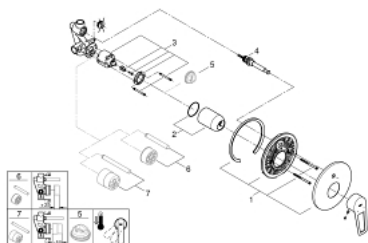

29 081 001 BAULoop PÁKOVÁ VANOVÁ BATERIE, DN 15

POPIS PRODUKTU

- Barva: chrom
- podomítkové
- set obsahuje:
- montážní set
- kovová ovládací páka
- podomítkové těleso
- GROHE Long-Life 46 mm keramická kartuše
- GROHE Long-Life Shine chromový povrch
- variabilně nastavitelný omezovač průtoku
- automatické přepínání: vana/sprcha
- těsnění rozety a šroubů
- omezovač teploty na objednávku (46 375)
- Kolekce Professional

29 081 001 BAULOOP PÁKOVÁ VANOVÁ BATERIE, DN 15

29 081 001 BAULOOP PÁKOVÁ VANOVÁ BATERIE, DN 15

NÁHRADNÍ DÍLY

- 1: Rozeta (Č. obj. 46905000)
- 2: Kryt (Č. obj. 09038000)
- 3: Kartuše (Č. obj. 46048000)
- 4: Přepínání (Č. obj. 46737000)
- 5: Omezovač teploty (Č. obj. 46308000)*
- 6: Prodlužovací set (Č. obj. 46191000)*
- 7: Prodlužovací set (Č. obj. 46343000)*