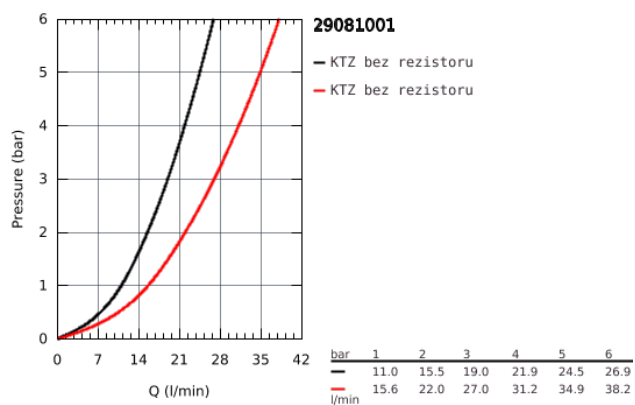

29 081 001 BAULoop PÁKOVÁ VANOVÁ BATERIE, DN 15

POPIS PRODUKTU

- Barva: chrom
- podomítkové
- set obsahuje:
- montážní set
- kovová ovládací páka
- podomítkové těleso
- GROHE Long-Life 46 mm keramická kartuše
- GROHE Long-Life Shine chromový povrch
- variabilně nastavitelný omezovač průtoku
- automatické přepínání: vana/sprcha
- těsnění rozety a šroubů
- omezovač teploty na objednávku (46 375)
- Kolekce Professional

29 081 001 BAULOOP PÁKOVÁ VANOVÁ BATERIE, DN 15

29 081 001 BAULOOP PÁKOVÁ VANOVÁ BATERIE, DN 15

NÁHRADNÍ DÍLY

- 1: Rozeta (Č. obj. 46905000)
- 2: Kryt (Č. obj. 09038000)
- 3: Kartuše (Č. obj. 46048000)
- 4: Přepínání (Č. obj. 46737000)
- 5: Omezovač teploty (Č. obj. 46308000)*
- 6: Prodlužovací set (Č. obj. 46191000)*
- 7: Prodlužovací set (Č. obj. 46343000)*