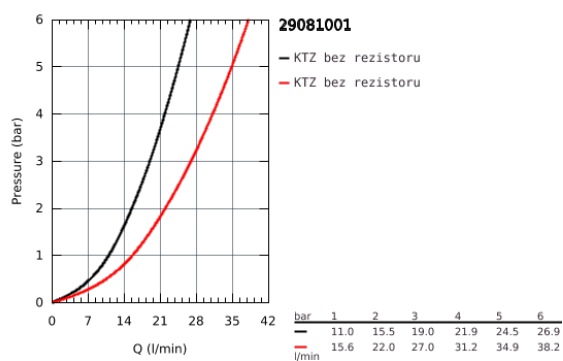

29 081 001 BAULoop PÁKOVÁ VANOVÁ BATERIE, DN 15

POPIS PRODUKTU

- Barva: chrom
- podomítkové
- set obsahuje:
- montážní set
- kovová ovládací páka
- podomítkové těleso
- GROHE Long-Life 46 mm keramická kartuše
- GROHE Long-Life Shine chromový povrch
- variabilně nastavitelný omezovač průtoku
- automatické přepínání: vana/sprcha
- těsnění rozety a šroubů
- omezovač teploty na objednávku (46 375)
- Kolekce Professional