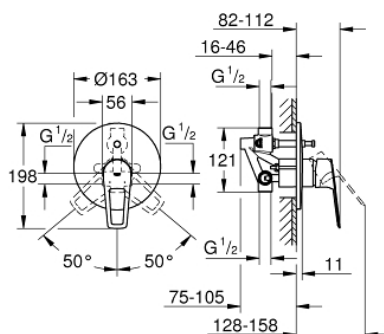

29 081 001 BAULoop PÁKOVÁ VANOVÁ BATERIE, DN 15

POPIS PRODUKTU

- Barva: chrom
- podomítkové
- set obsahuje:
- montážní set
- kovová ovládací páka
- podomítkové těleso
- GROHE Long-Life 46 mm keramická kartuše
- GROHE Long-Life Shine chromový povrch
- variabilně nastavitelný omezovač průtoku
- automatické přepínání: vana/sprcha
- těsnění rozety a šroubů
- omezovač teploty na objednávku (46 375)
- Kolekce Professional

29 081 001 BAULOOP PÁKOVÁ VANOVÁ BATERIE, DN 15

29 081 001 BAULOOP PÁKOVÁ VANOVÁ BATERIE, DN 15

NÁHRADNÍ DÍLY

- 1: Rozeta (Č. obj. 46905000)
- 2: Kryt (Č. obj. 09038000)
- 3: Kartuše (Č. obj. 46048000)
- 4: Přepínání (Č. obj. 46737000)
- 5: Omezovač teploty (Č. obj. 46308000)*
- 6: Prodlužovací set (Č. obj. 46191000)*
- 7: Prodlužovací set (Č. obj. 46343000)*