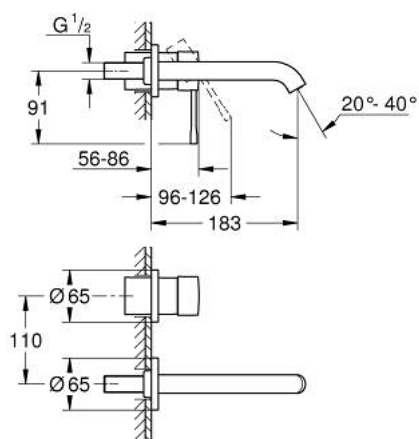

19 408 DL1 ESSENCE UMYVADLOVÁ DVOUOTVOROVÁ BATERIE, VELIKOST M

POPIS PRODUKTU

- Barva: kartáčovaný Warm Sunset
- nástěnná
- sada pro konečnou instalaci
- 23 571 000 / 32 635 000
- bez podomítkového tělesa
- kovová rozeta
- kovová rukojeť
- povrchová úprava GROHE LongLife
- GROHE EcoJoy perlátor 5,7 l/min
- GROHE AquaGuide nastavitelný perlátor
- vzdálenost středu 110 mm
- délka 183 mm

19 408 DL1 ESSENCE UMYVADLOVÁ DVOUOTVOROVÁ BATERIE, VELIKOST M

NÁHRADNÍ DÍLY, dubna 2022 – Nyní

1: Kompletní páka (Č. obj. 46916DL0)

2: Výtoková trubice (Č. obj. 48638DL0)

2.1: Perlátor (Č. obj. 48480000)

2.2: Šroub (Č. obj. 43094000)

3: Prodloužení (Č. obj. 46943000)*

* Volitelné příslušenství