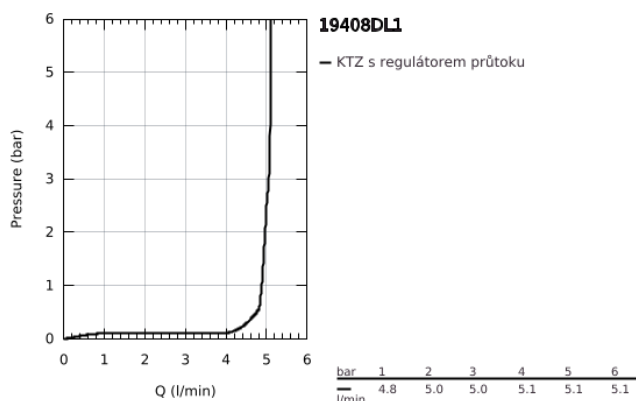

19 408 DL1 ESSENCE UMYVADLOVÁ DVOUOTVOROVÁ BATERIE, VELIKOST M

POPIS PRODUKTU

- Barva: kartáčovaný Warm Sunset
- nástěnná
- sada pro konečnou instalaci
- 23 571 000 / 32 635 000
- bez podomítkového tělesa
- kovová rozeta
- kovová rukojeť
- povrchová úprava GROHE LongLife
- GROHE EcoJoy perlátor 5,7 l/min
- GROHE AquaGuide nastavitelný perlátor
- vzdálenost středu 110 mm
- délka 183 mm

19 408 DL1 ESSENCE UMYVADLOVÁ DVOUOTVOROVÁ BATERIE, VELIKOST M

NÁHRADNÍ DÍLY, dubna 2022 – Nyní

1: Kompletní páka (Č. obj. 46916DL0)

2: Výtoková trubice (Č. obj. 48638DL0)

2.1: Perlátor (Č. obj. 48480000)