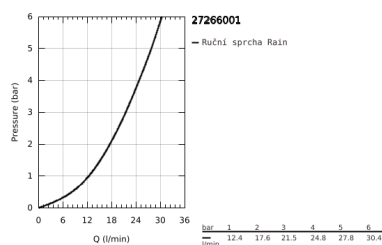

## 27 266 001 EUPHORIA 110 MONO SPRCHOVÝ SET S TYČÍ 1 PROUD

### POPIS PRODUKTU

- Barva: chrom
- součásti:
  - ruční sprcha Mono 27 264
  - sprchová tyč, 600 mm (27 499)
  - Silverflex sprchová hadice 1 750 mm (28 388)
  - GROHE EasyReach polička (27 596)
  - GROHE DreamSpray – perfektní proud vody
  - povrchová úprava GROHE Long-Life
  - GROHE FastFixation (horní držák nastavitelný pro přizpůsobení existujících otvorů)
  - Odvápňovací systém SpeedClean
  - Izolace Inner WaterGuide pro delší životnost
  - Zarážka TwistStop zabraňující kroucení hadice
  - vhodná pro průtokové ohřívače
  - doporučený tlak vody min. 1,0 bar