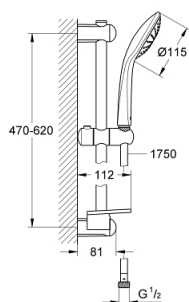

### POPIS PRODUKTU

- Barva: chrom
- součásti:
  - ruční sprcha Mono 27 264
  - sprchová tyč, 600 mm (27 499)
  - Silverflex sprchová hadice 1 750 mm (28 388)
  - GROHE EasyReach polička (27 596)
  - GROHE DreamSpray – perfektní proud vody
  - povrchová úprava GROHE Long-Life
  - GROHE FastFixation (horní držák nastavitelný pro přizpůsobení existujících otvorů)
  - Odvápňovací systém SpeedClean
  - Izolace Inner WaterGuide pro delší životnost
  - Zarážka TwistStop zabraňující kroucení hadice
  - vhodná pro průtokové ohřívače
  - doporučený tlak vody min. 1,0 bar

### NÁHRADNÍ DÍLY , září 2010 – Nyní

- 1: Držák sprchové tyče (Č. obj. 48098000)
- 2: Vodící prvek (Č. obj. 48099000)
- 3: Držák sprchové tyče (Č. obj. 48100000)
- 4: Sítko (Č. obj. 0700200M)