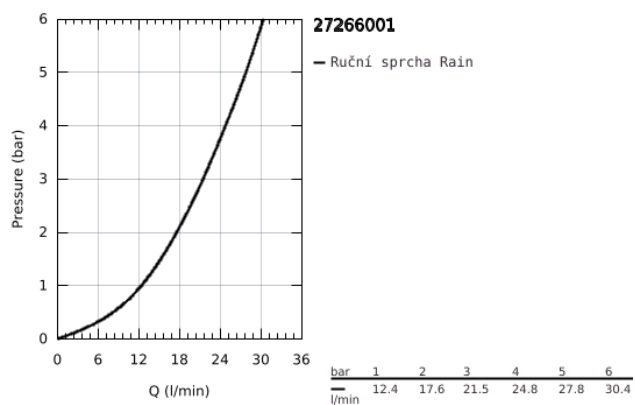

Pure Freude
an Wasser

27 266 001 EUPHORIA 110 MONO SPRCHOVÝ SET S TYČÍ 1 PROUD