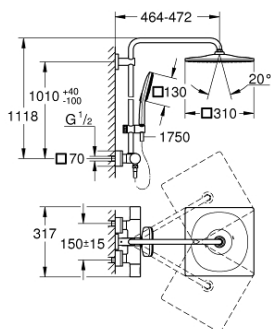

### POPIS PRODUKTU

- Barva: Chrom
- obsah:
  - horizontální, otočné, 450mm sprchové rameno
  - nástěnná termostatická baterie s funkcí Aquadimmer
  - umožňuje přepínání mez následujícími výstupy:
  - hlavová sprcha Rainshower Mono 310 Cube
  - s kulovým kloubem
  - úhel otáčení  $\pm 15^\circ$
  - ruční sprcha Rainshower SmartActive 130 Cube, 3 režimy proudu
  - nastavitelná výška pomocí posuvného držáku
  - včetně výkonové rukojeti
  - Silverflex sprchová hadice 1750 mm
  - Kompaktní kartuše GROHE TurboStat s voskovaným termočlánkem
  - Tlačítková pojistka GROHE SafeStop na 38 °C
  - Volitelný omezovač teploty GROHE SafeStop Plus na úrovni 43 °C
  - GROHE CoolTouch žádné riziko opaření
  - GROHE DreamSpray – perfektní proud vody
  - GROHE SmartTip výběr sprchové trysky stiskem prstence
  - povrchová úprava GROHE LongLife
  - GROHE FastFixation horní držák nastavitelný
  - Odvápňovací systém GROHE SpeedClean
  - Vhodné pro průtokové ohřivače vody s výkonem od 18 kW/h
  - Minimální průtok 5 l/min