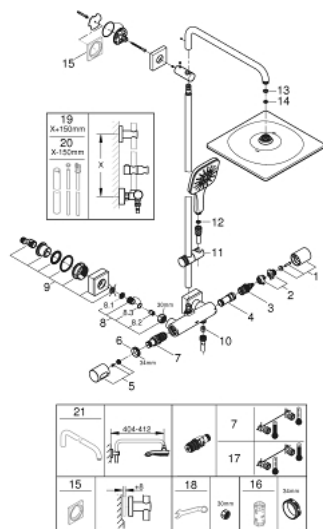

### NÁHRADNÍ DÍLY , srpna 2018 – března 2021

- 1: Aquadimmer, ruční prepínač (Č. obj. 47804000)
  - 2: Doraz (Č. obj. 47723000)
  - 3: Aquadimmer (Č. obj. 47364000)
  - 4: Pouzdro (Č. obj. 47887000)
  - 5: Stupnicové ovládání (Č. obj. 47811000)
  - 6: Upevňovací kroužek (Č. obj. 47743000)
  - 7: Kompaktní kartuše termostatu DN 15 (Č. obj. 47439000)
  - 8: Zpětná klapka (Č. obj. 47189000)
  - 8.1: Sítko (Č. obj. 0726400M)
  - 8.2: Zpětná klapka (Č. obj. 08565000)
  - 8.3: O-Kroužek Ø17 x Ø2 (Č. obj. 0305500M)
  - 9: S-přípojka (Č. obj. 47824000)
  - 10: Zpětná klapka (Č. obj. 08565000)
  - 11: Vodící prvek (Č. obj. 48424000)
  - 12: Sítko (Č. obj. 0700200M)
  - 13: Těsnění Ø18,5 x Ø12 x 2 (Č. obj. 0138900M)
  - 14: Sítko (Č. obj. 48007000)
  - 15: Vymezovací podložka (Č. obj. 27617000)\*
  - 16: Klíč (Č. obj. 19332000)\*
  - 17: GROHE TurboStat kartuše DN 15 (Č. obj. 47175000)\*
  - 18: Speciální klíč (Č. obj. 19377000)\*
  - 19: Náhradní tyč ke sprchovému systému (Č. obj. 48053000)\*
  - 20: Náhradní tyč ke sprchovému systému (Č. obj. 48054000)\*
  - 21: Sprchové rameno pro sprchové systémy (Č. obj. 14047000)\*
- \* Volitelné příslušenství