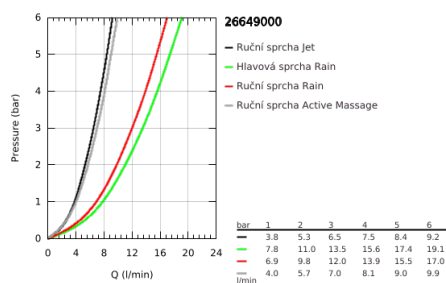

## 26 649 000 RAINSHOWER SMARTACTIVE 310 SPRCHOVÝ SYSTÉM S TERMOSTATEM NA ZEĎ

### POPIS PRODUKTU

- Barva: Chrom
- obsah:
  - horizontální, otočné, 450mm sprchové rameno
  - nástěnná termostatická baterie s funkcí Aquadimmer
  - umožňuje přepínání mez následujícími výstupy:
  - hlavová sprcha Rainshower Mono 310 Cube
  - s kulovým kloubem
  - úhel otáčení  $\pm 15^\circ$
  - ruční sprcha Rainshower SmartActive 130 Cube, 3 režimy proudu
  - nastavitelná výška pomocí posuvného držáku
  - včetně výkonové rukojeti
  - Silverflex sprchová hadice 1750 mm
  - Kompaktní kartuše GROHE TurboStat s voskovaným termočlánkem
  - Tlačítková pojistka GROHE SafeStop na 38 °C
  - Volitelný omezovač teploty GROHE SafeStop Plus na úrovni 43 °C
  - GROHE CoolTouch žádné riziko opaření
  - GROHE DreamSpray – perfektní proud vody
  - GROHE SmartTip výběr sprchové trysky stiskem prstence
  - povrchová úprava GROHE LongLife
  - GROHE FastFixation horní držák nastavitelný
  - Odvápňovací systém GROHE SpeedClean
  - Vhodné pro průtokové ohřivače vody s výkonem od 18 kW/h
  - Minimální průtok 5 l/min