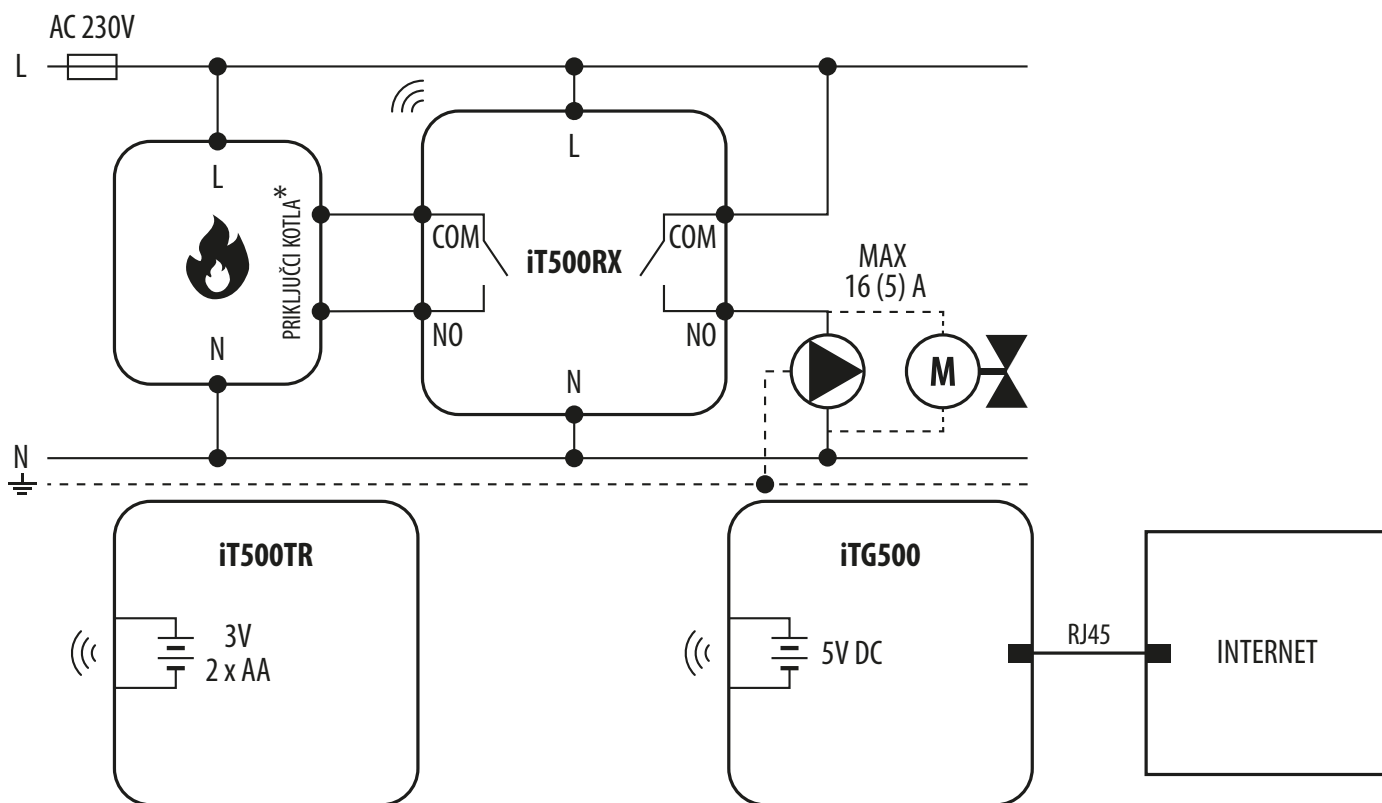

iT500 - TECHNICKÉ ÚDAJE

LEGENDA

	Napájení bateriemi		Bezdrátová komunikace
L, N	Napájení 230V AC		Čerpadlo
	Pojistka		Ovladač ventilu
COM, NO, NC	Výstup bez napětí		Teplotní čidlo
S, S1, S2	Vstupní svorky		Třístupňový ventilátor 230V AC
SL	Napětí 230V AC		Žárovka nebo jiné zatížení
	Kontakt bez napětí otevřený		Termoelektrický pohon
	Kontakt bez napětí zavřený		Časový programátor
	Přepínač NC / COM / NO		Vnější kontakt normálně otevřený
	Kotel - Připojení kotle - Kontakty kotle pro ON / OFF termostat (podle instalační příručky kotle)		Měnič napětí