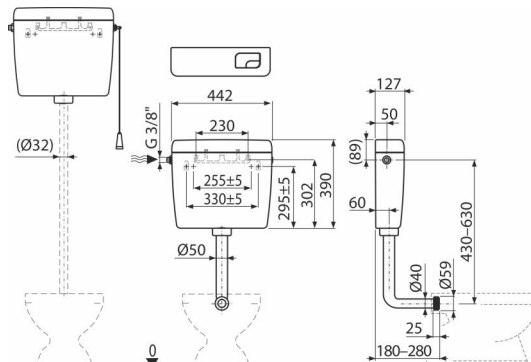

# A930-H-3/8"

WC nádržka UNI DUAL univerzální, bílá

## Použití

Pro montáž na omítku

Pro montáž jako vysoko, středně i nízko položenou

## Vlastnosti

- Nádržka izolovaná proti rosení
- Přívod vody zleva/zprava/zezadu
- Univerzální závěsy se svou roztečí a tvarem shodují s dosud používanými nádržkami
- Objem 8 l s velkou variabilitou nastavení vypouštění objemu vody
- Splachování DUAL 3/6 l
- Úsporně nastavitelné spláchnutí
- Konstrukční řešení zaručuje komfort ovládání splachování i pro děti a handicapované osoby
- Materiál: ABS

## Objednací kód, Logistické informace

Kód	EAN	Hmotnost (kus   balení   paleta)	Rozměr (kus   balení)	Množství (balení   paleta)
A930-H-3/8"	8595580584498	2,74   2,74   197,8 kg	456×142×440   456×142×440 mm	1   65 ks