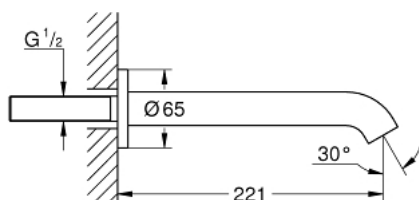

13 449 DC1 ESSENCE VANOVÁ VPUŠŤ

POPIS PRODUKTU

- Barva: SuperSteel
- nástěnná
- perlátor
- vnější závit (samec) 1/2"
- délka 221 mm
- povrchová úprava GROHE LongLife

Pure Freude
an Wasser

13 449 DC1 ESSENCE VANOVÁ VPUŠŤ