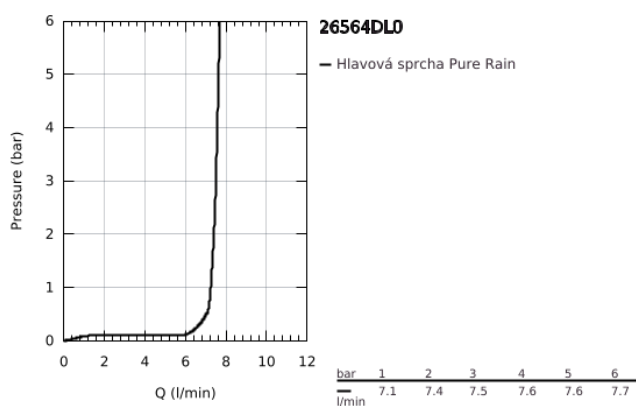

## 26 564 DL0 RAINSHOWER MONO 310 CUBE SET S HLAVOVOU SPRCHOU 422 MM, 1 PROUD

### POPIS PRODUKTU

- Barva: kartáčovaný Warm Sunset
- obsah:
  - hlavová sprcha Rainshower 310
  - GROHE PureRain
  - maximální průtok (při 3 barech): 7,5 l/min
  - sprchové rameno Rainshower 422 mm
  - GROHE EcoJoy – méně vody, dokonalý průtok
  - GROHE DreamSpray – perfektní proud vody
  - povrchová úprava GROHE LongLife
  - Odvápňovací systém GROHE SpeedClean
  - Izolace Inner WaterGuide pro delší životnost
  - vhodná pro průtokové ohřívače

26 564 DL0 **RAINSHOWER MONO 310 CUBE SET S HLAVOVOU SPRCHOU 422 MM, 1  
PROUD**

**NÁHRADNÍ DÍLY** , září 2018 – Nyní

1: Těsnění Ø18,5 x Ø12 x 2 (Č. obj. 0138900M)

2: Sítko (Č. obj. 48007000)