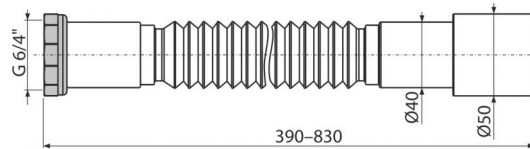

**A780****Flexi připojení 6/4"×40/50 kov****Použití**

Pro propojení odpadních soustav s vnitřní kanalizací

**Vlastnosti**

- Materiál: polypropylen
- Nastavitelná délka 390-830 mm
- Připojení Ø6/4"×40/50 mm

**Rozsah dodávky**

- Držák flexi připojení
- Flexi hadice
- Kovová matice 6/4" pro připojení
- Těsnění

**Objednávací kód, Logistické informace**

Kód	EAN	Hmotnost (kus   balení   paleta)	Rozměr (kus   balení)	Množství (balení   paleta)
A780	8595580558901	0,1474   11,0550   196,8800 kg	400×50×50   590×430×390 mm	75   1200 ks