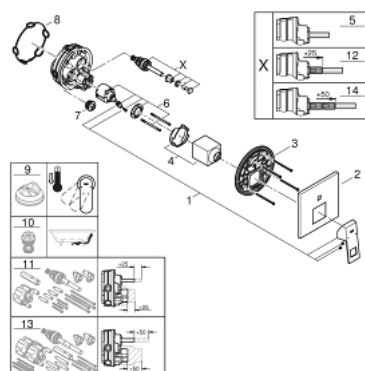

24 062 AL0 EUROCUBE PÁKOVÁ BATERIE S DVOUSMĚRNÝM PŘEPÍNAČEM

POPIS PRODUKTU

- Barva: kartáčovaný Hard Graphite
- sada pro konečnou instalaci GROHE Rapido SmartBox (35 600/35 604)
- 46mm keramická kartuše GROHE SilkMove
- povrchová úprava GROHE LongLife
- GROHE FastFixation rozeta s krytým těsněním šachty a krytým upevněním
- Kovová deska s možností dodatečného upravení polohy až o 6°
- kovová rukojeť
- automatické dvoucestné přepínání
- Průtok: výstup B = 27 l/min, výstup C = 27 l/min
- bez instalační sady

24 062 AL0 EUROCUBE PÁKOVÁ BATERIE S DVOUSMĚRNÝM PŘEPÍNAČEM

NÁHRADNÍ DÍLY , března 2019 – Nyní

- 1: Kompletní páka (Č. obj. 46782AL0)
 - 2: Rozeta (Č. obj. 48431AL0)
 - 3: Montážní deska (Č. obj. 48438000)
 - 4: Kryt (Č. obj. 46784AL0)
 - 5: Přepínání (Č. obj. 48442AL0)
 - 6: Kartuše (Č. obj. 46048000)
 - 7: Zpětná klapka (Č. obj. 49085000)
 - 8: Těsnění (Č. obj. 48360000)
 - 9: Omezovač teploty (Č. obj. 46375000)*
 - 10: Kombinace proti zpětnému toku (DIN-EN1717) (Č. obj. 14055000)*
 - 11: Univerzální prodlužovací set, 25 mm (Č. obj. 14056000)*
 - 12: Přepínání (Č. obj. 48444AL0)*
 - 13: Univerzální prodlužovací set, 50 mm (Č. obj. 14057000)*
 - 14: Přepínání (Č. obj. 48445AL0)*
- * Volitelné příslušenství