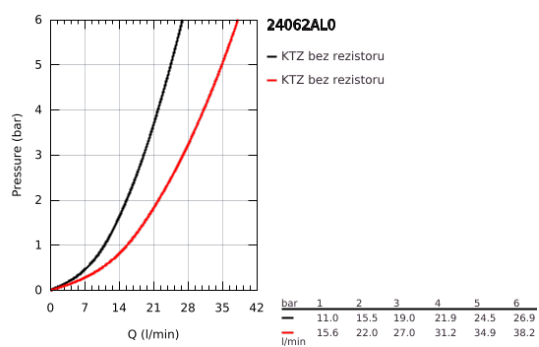

24 062 AL0 EUROCUBE PÁKOVÁ BATERIE S DVOUSMĚRNÝM PŘEPÍNAČEM

POPIS PRODUKTU

- Barva: kartáčovaný Hard Graphite
- sada pro konečnou instalaci GROHE Rapido SmartBox (35 600/35 604)
- 46mm keramická kartuše GROHE SilkMove
- povrchová úprava GROHE LongLife
- GROHE FastFixation rozeta s krytým těsněním šachty a krytým upevněním
- Kovová deska s možností dodatečného upravení polohy až o 6°
- kovová rukojeť
- automatické dvoucestné přepínání
- Průtok: výstup B = 27 l/min, výstup C = 27 l/min
- bez instalační sady

24 062 AL0 EUROCUBE PÁKOVÁ BATERIE S DVOUSMĚRNÝM PŘEPÍNAČEM

NÁHRADNÍ DÍLY , března 2019 – Nyní

- 1: Kompletní páka (Č. obj. 46782AL0)
 - 2: Rozeta (Č. obj. 48431AL0)
 - 3: Montážní deska (Č. obj. 48438000)
 - 4: Kryt (Č. obj. 46784AL0)
 - 5: Přepínání (Č. obj. 48442AL0)
 - 6: Kartuše (Č. obj. 46048000)
 - 7: Zpětná klapka (Č. obj. 49085000)
 - 8: Těsnění (Č. obj. 48360000)
 - 9: Omezovač teploty (Č. obj. 46375000)*
 - 10: Kombinace proti zpětnému toku (DIN-EN1717) (Č. obj. 14055000)*
 - 11: Univerzální prodlužovací set, 25 mm (Č. obj. 14056000)*
 - 12: Přepínání (Č. obj. 48444AL0)*
 - 13: Univerzální prodlužovací set, 50 mm (Č. obj. 14057000)*
 - 14: Přepínání (Č. obj. 48445AL0)*
- * Volitelné příslušenství