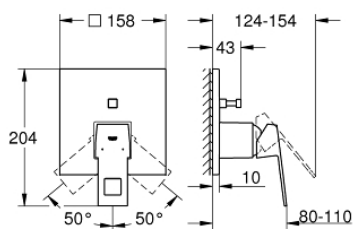

24 062 AL0 EUROCUBE PÁKOVÁ BATERIE S DVOUSMĚRNÝM PŘEPÍNAČEM

POPIS PRODUKTU

- Barva: kartáčovaný Hard Graphite
- sada pro konečnou instalaci GROHE Rapido SmartBox (35 600/35 604)
- 46mm keramická kartuše GROHE SilkMove
- povrchová úprava GROHE LongLife
- GROHE FastFixation rozeta s krytým těsněním šachty a krytým upevněním
- Kovová deska s možností dodatečného upravení polohy až o 6°
- kovová rukojeť
- automatické dvoucestné přepínání
- Průtok: výstup B = 27 l/min, výstup C = 27 l/min
- bez instalační sady

24 062 AL0 EUROCUBE PÁKOVÁ BATERIE S DVOUSMĚRNÝM PŘEPÍNAČEM

NÁHRADNÍ DÍLY , března 2019 – Nyní

- 1: Kompletní páka (Č. obj. 46782AL0)
 - 2: Rozeta (Č. obj. 48431AL0)
 - 3: Montážní deska (Č. obj. 48438000)
 - 4: Kryt (Č. obj. 46784AL0)
 - 5: Přepínání (Č. obj. 48442AL0)
 - 6: Kartuše (Č. obj. 46048000)
 - 7: Zpětná klapka (Č. obj. 49085000)
 - 8: Těsnění (Č. obj. 48360000)
 - 9: Omezovač teploty (Č. obj. 46375000)*
 - 10: Kombinace proti zpětnému toku (DIN-EN1717) (Č. obj. 14055000)*
 - 11: Univerzální prodlužovací set, 25 mm (Č. obj. 14056000)*
 - 12: Přepínání (Č. obj. 48444AL0)*
 - 13: Univerzální prodlužovací set, 50 mm (Č. obj. 14057000)*
 - 14: Přepínání (Č. obj. 48445AL0)*
- * Volitelné příslušenství