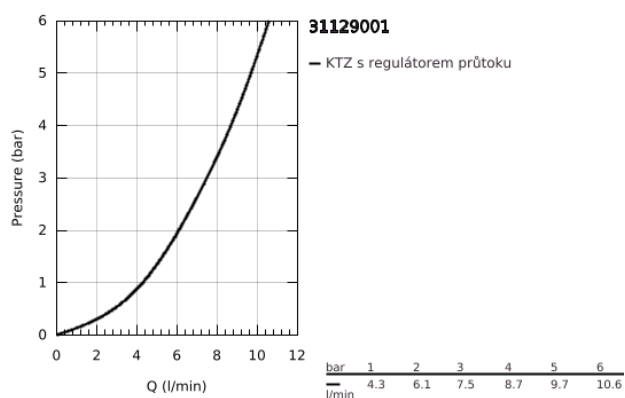

31 129 001 CONCETTO PÁKOVÁ DŘEZOVÁ BATERIE

POPIS PRODUKTU

- Barva: Chrom
- středně vysoká výpusť
- jednotvorová montáž
- povrchová úprava GROHE LongLife
- 35mm keramická kartuše GROHE SilkMove
- vytahovací perlátor pro větší flexibilitu
- nastavitelný omezovač průtoku
- otočná litinová výpusť
- otočný úhel 100°
- ochrana proti zpětnému toku vody
- flexibilní připojovací hadice
- rychlomontážní systém
- maximální průtok (při 3 barech): 7,5 l/min
- min. doporučený tlak 1,0 baru