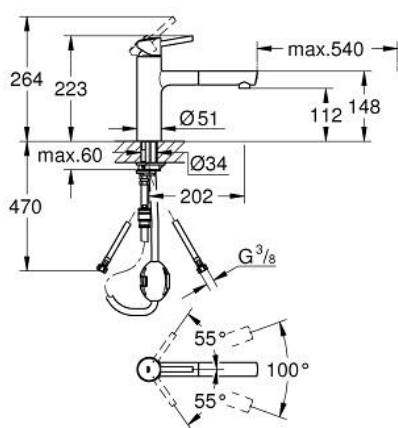

31 129 001 CONCETTO PÁKOVÁ DŘEZOVÁ BATERIE

POPIS PRODUKTU

- Barva: Chrom
- středně vysoká výpusť
- jednotvorová montáž
- povrchová úprava GROHE LongLife
- 35mm keramická kartuše GROHE SilkMove
- vytahovací perlátor pro větší flexibilitu
- nastavitelný omezovač průtoku
- otočná litinová výpusť
- otočný úhel 100°
- ochrana proti zpětnému toku vody
- flexibilní připojovací hadice
- rychlomontážní systém
- maximální průtok (při 3 barech): 7,5 l/min
- min. doporučený tlak 1,0 baru

31 129 001 **CONCETTO PÁKOVÁ DŘEZOVÁ BATERIE**

NÁHRADNÍ DÍLY , května 2024 – Nyní

- 1: Kompletní páka (Č. obj. 46822000)
- 2: Kryt (Č. obj. 46492000)
- 3: Kroužek se závitem (Č. obj. 46815000)
- 4: Kartuše (Č. obj. 46374000)
- 5: Výstup sprchy (Č. obj. 48532000)
- 5.1: Perlátor (Č. obj. 06574000)
- 5.1.1: Sítko k perlátoru M22+M24x1 (Č. obj. 45002000)
- 5.2: Zpětná klapka (Č. obj. 08565000)
- 6: Sprchová pro dřezové baterie s vytahovací duální sprškou nebo perlátorem (Č. obj. 48293000)
- 7: Sada těsnění (Č. obj. 46760000)
- 8: Kontrašroubení (Č. obj. 46346000)
- 8.1: Doraz (Č. obj. 04174000)
- 9: Stabilizační deska (Č. obj. 05334000)
- 10: Rychlospojka (Č. obj. 46338000)
- 11: Klíč (Č. obj. 19332000)*