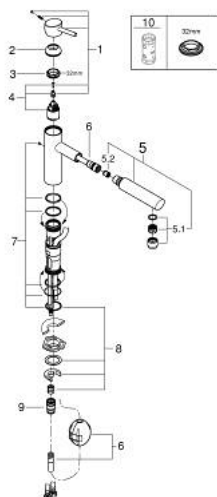

31 129 001 CONCETTO PÁKOVÁ DŘEZOVÁ BATERIE

POPIS PRODUKTU

- Barva: Chrom
- středně vysoká výpusť
- jednotvorová montáž
- povrchová úprava GROHE LongLife
- 35mm keramická kartuše GROHE SilkMove
- vytahovací perlátor pro větší flexibilitu
- nastavitelný omezovač průtoku
- otočná litinová výpusť
- otočný úhel 100°
- ochrana proti zpětnému toku vody
- flexibilní připojovací hadice
- rychlomontážní systém
- maximální průtok (při 3 barech): 7,5 l/min
- min. doporučený tlak 1,0 baru

31 129 001 **CONCETTO PÁKOVÁ DŘEZOVÁ BATERIE**

NÁHRADNÍ DÍLY , května 2024 – Nyní

- 1: Kompletní páka (Č. obj. 46822000)
- 2: Kryt (Č. obj. 46492000)
- 3: Kroužek se závitem (Č. obj. 46815000)
- 4: Kartuše (Č. obj. 46374000)
- 5: Výstup sprchy (Č. obj. 48532000)
- 5.1: Perlátor (Č. obj. 06574000)
- 5.1.1: Sítko k perlátoru M22+M24x1 (Č. obj. 45002000)
- 5.2: Zpětná klapka (Č. obj. 08565000)
- 6: Sprchová pro dřezové baterie s vytahovací duální sprškou nebo perlátorem (Č. obj. 48293000)
- 7: Sada těsnění (Č. obj. 46760000)
- 8: Kontrašroubení (Č. obj. 46346000)
- 8.1: Doraz (Č. obj. 04174000)
- 9: Stabilizační deska (Č. obj. 05334000)
- 10: Rychlospojka (Č. obj. 46338000)
- 11: Klíč (Č. obj. 19332000)*