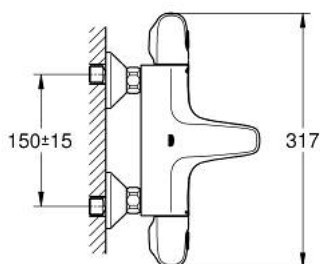

34 816 003 GROHTHERM 1000 TERMOSTATICKÁ VANOVÁ BATERIE, DN 15

POPIS PRODUKTU

- Barva: Chrom
- nástěnná
- GROHE CoolTouch bezpečnostní pouzdro
- povrchová úprava GROHE LongLife
- GROHE MetalGrip ergonomicky tvarované kovové rukojeti
- Tlačítková pojistka GROHE SafeStop na 38 °C
- Volitelný omezovač teploty GROHE SafeStop Plus na úrovni 43 °C
- Kompaktní kartuše GROHE TurboStat s voskovaným termočlánkem
- Integrovaný uzávěr smíšené vody
- GROHE Aquadimer Eco s více funkcemi:
 - - integrované úsporné tlačítko GROHE EcoButton (úsporné tlačítko se zářátkou pro sprchu)
- regulátor průtoku
- přepínání: vana/sprcha
- spodní sprchový výstup 1/2"
- perlátor
- vestavěné zpětné ventily
- sítko pro zachycení nečistot
- ochrana proti zpětnému toku vody
- S-přípojky
- kovová rozeta
- GROHE EcoJoy – méně vody, dokonalý průtok
- exkluzivně v kanálu Professional

34 816 003 GROHTHERM 1000 TERMOSTATICKÁ VANOVÁ BATERIE, DN 15

NÁHRADNÍ DÍLY , srpna 2020 – Nyní

- 1: Uzavírací rukojeť (Č. obj. 47976000)
- 1.1: Krytka (Č. obj. 4797400M)
- 2: Doraz (Č. obj. 47977000)
- 3: Aquadimmer (Č. obj. 12433000)
- 4: Pouzdro (Č. obj. 47751000)
- 5: Rukojeť na ovládání teploty (Č. obj. 47973000)
- 5.1: Krytka (Č. obj. 4797400M)
- 6: Upevňovací kroužek (Č. obj. 47743000)
- 7: Kompaktní kartuše termostatu DN 15 (Č. obj. 47439000)
- 8: Rozvody (Č. obj. 47975000)
- 9: Perlátor (Č. obj. 13952000)
- 10: Zpětná klapka (Č. obj. 47189000)
- 10.1: Sítko (Č. obj. 0726400M)
- 10.2: Zpětná klapka (Č. obj. 08565000)
- 10.3: O-Kroužek Ø17 x Ø2 (Č. obj. 0305500M)
- 11: S-přípojka (Č. obj. 12075000)
- 11.1: Těsnění (Č. obj. 0138600M)
- 11.2: Rozeta (Č. obj. 0221000M)
- 12: Prodloužení DN 20, 20 mm (Č. obj. 0713000M)*
- 13: Speciální klíč (Č. obj. 19377000)*
- 14: Klíč (Č. obj. 19332000)*
- 15: GROHE TurboStat kartuše DN 15 (Č. obj. 47175000)*