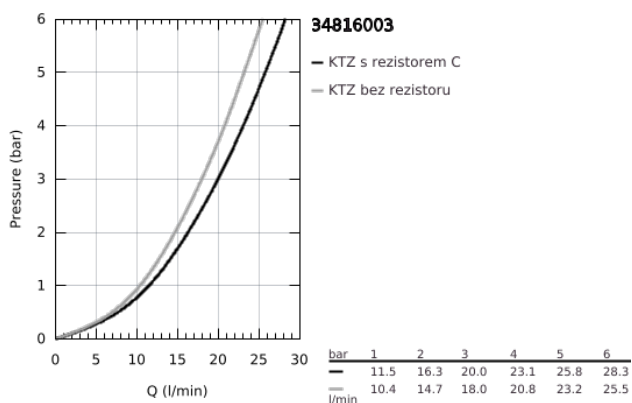

34 816 003 GROHTHERM 1000 TERMOSTATICKÁ VANOVÁ BATERIE, DN 15

POPIS PRODUKTU

- Barva: Chrom
- nástěnná
- GROHE CoolTouch bezpečnostní pouzdro
- povrchová úprava GROHE LongLife
- GROHE MetalGrip ergonomicky tvarované kovové rukojeti
- Tlačítková pojistka GROHE SafeStop na 38 °C
- Volitelný omezovač teploty GROHE SafeStop Plus na úrovni 43 °C
- Kompaktní kartuše GROHE TurboStat s voskovaným termočlánkem
- Integrovaný uzávěr smíšené vody
- GROHE Aquadimer Eco s více funkcemi:
 - - integrované úsporné tlačítko GROHE EcoButton (úsporné tlačítko se zářátkou pro sprchu)
- regulátor průtoku
- přepínání: vana/sprcha
- spodní sprchový výstup 1/2"
- perlátor
- vestavěné zpětné ventily
- sítko pro zachycení nečistot
- ochrana proti zpětnému toku vody
- S-přípojky
- kovová rozeta
- GROHE EcoJoy – méně vody, dokonalý průtok
- exkluzivně v kanálu Professional

34 816 003 GROHTHERM 1000 TERMOSTATICKÁ VANOVÁ BATERIE, DN 15

NÁHRADNÍ DÍLY , srpna 2020 – Nyní

- 1: Uzavírací rukojeť (Č. obj. 47976000)
- 1.1: Krytka (Č. obj. 4797400M)
- 2: Doraz (Č. obj. 47977000)
- 3: Aquadimmer (Č. obj. 12433000)
- 4: Pouzdro (Č. obj. 47751000)
- 5: Rukojeť na ovládání teploty (Č. obj. 47973000)
- 5.1: Krytka (Č. obj. 4797400M)
- 6: Upevňovací kroužek (Č. obj. 47743000)
- 7: Kompaktní kartuše termostatu DN 15 (Č. obj. 47439000)
- 8: Rozvody (Č. obj. 47975000)
- 9: Perlátor (Č. obj. 13952000)
- 10: Zpětná klapka (Č. obj. 47189000)
- 10.1: Sítko (Č. obj. 0726400M)
- 10.2: Zpětná klapka (Č. obj. 08565000)
- 10.3: O-Kroužek Ø17 x Ø2 (Č. obj. 0305500M)
- 11: S-přípojka (Č. obj. 12075000)
- 11.1: Těsnění (Č. obj. 0138600M)
- 11.2: Rozeta (Č. obj. 0221000M)
- 12: Prodloužení DN 20, 20 mm (Č. obj. 0713000M)*
- 13: Speciální klíč (Č. obj. 19377000)*
- 14: Klíč (Č. obj. 19332000)*
- 15: GROHE TurboStat kartuše DN 15 (Č. obj. 47175000)*