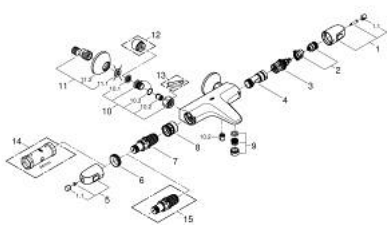

34 816 003 GROHTHERM 1000 TERMOSTATICKÁ VANOVÁ BATERIE, DN 15

NÁHRADNÍ DÍLY , srpna 2020 – Nyní

- 1: Uzavírací rukojeť (Č. obj. 47976000)
- 1.1: Krytka (Č. obj. 4797400M)
- 2: Doraz (Č. obj. 47977000)
- 3: Aquadimmer (Č. obj. 12433000)
- 4: Pouzdro (Č. obj. 47751000)
- 5: Rukojeť na ovládání teploty (Č. obj. 47973000)
- 5.1: Krytka (Č. obj. 4797400M)
- 6: Upevňovací kroužek (Č. obj. 47743000)
- 7: Kompaktní kartuše termostatu DN 15 (Č. obj. 47439000)
- 8: Rozvody (Č. obj. 47975000)
- 9: Perlátor (Č. obj. 13952000)
- 10: Zpětná klapka (Č. obj. 47189000)
- 10.1: Sítko (Č. obj. 0726400M)
- 10.2: Zpětná klapka (Č. obj. 08565000)
- 10.3: O-Kroužek Ø17 x Ø2 (Č. obj. 0305500M)
- 11: S-přípojka (Č. obj. 12075000)
- 11.1: Těsnění (Č. obj. 0138600M)
- 11.2: Rozeta (Č. obj. 0221000M)
- 12: Prodloužení DN 20, 20 mm (Č. obj. 0713000M)*
- 13: Speciální klíč (Č. obj. 19377000)*
- 14: Klíč (Č. obj. 19332000)*
- 15: GROHE TurboStat kartuše DN 15 (Č. obj. 47175000)*