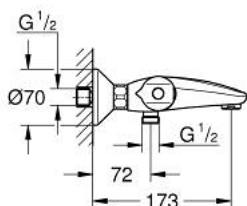

34 816 003 GROHTHERM 1000 TERMOSTATICKÁ VANOVÁ BATERIE, DN 15

POPIS PRODUKTU

- Barva: Chrom
- nástěnná
- GROHE CoolTouch bezpečnostní pouzdro
- povrchová úprava GROHE LongLife
- GROHE MetalGrip ergonomicky tvarované kovové rukojeti
- Tlačítková pojistka GROHE SafeStop na 38 °C
- Volitelný omezovač teploty GROHE SafeStop Plus na úrovni 43 °C
- Kompaktní kartuše GROHE TurboStat s voskovaným termočlánkem
- Integrovaný uzávěr smíšené vody
- GROHE Aquadimer Eco s více funkcemi:
 - - integrované úsporné tlačítko GROHE EcoButton (úsporné tlačítko se zářátkou pro sprchu)
- regulátor průtoku
- přepínání: vana/sprcha
- spodní sprchový výstup 1/2"
- perlátor
- vestavěné zpětné ventily
- sítko pro zachycení nečistot
- ochrana proti zpětnému toku vody
- S-přípojky
- kovová rozeta
- GROHE EcoJoy – méně vody, dokonalý průtok
- exkluzivně v kanálu Professional

34 816 003 GROHTHERM 1000 TERMOSTATICKÁ VANOVÁ BATERIE, DN 15

NÁHRADNÍ DÍLY , srpna 2020 – Nyní

- 1: Uzavírací rukojeť (Č. obj. 47976000)
- 1.1: Krytka (Č. obj. 4797400M)
- 2: Doraz (Č. obj. 47977000)
- 3: Aquadimmer (Č. obj. 12433000)
- 4: Pouzdro (Č. obj. 47751000)
- 5: Rukojeť na ovládání teploty (Č. obj. 47973000)
- 5.1: Krytka (Č. obj. 4797400M)
- 6: Upevňovací kroužek (Č. obj. 47743000)
- 7: Kompaktní kartuše termostatu DN 15 (Č. obj. 47439000)
- 8: Rozvody (Č. obj. 47975000)
- 9: Perlátor (Č. obj. 13952000)
- 10: Zpětná klapka (Č. obj. 47189000)
- 10.1: Sítko (Č. obj. 0726400M)
- 10.2: Zpětná klapka (Č. obj. 08565000)
- 10.3: O-Kroužek Ø17 x Ø2 (Č. obj. 0305500M)
- 11: S-přípojka (Č. obj. 12075000)
- 11.1: Těsnění (Č. obj. 0138600M)
- 11.2: Rozeta (Č. obj. 0221000M)
- 12: Prodloužení DN 20, 20 mm (Č. obj. 0713000M)*
- 13: Speciální klíč (Č. obj. 19377000)*
- 14: Klíč (Č. obj. 19332000)*
- 15: GROHE TurboStat kartuše DN 15 (Č. obj. 47175000)*