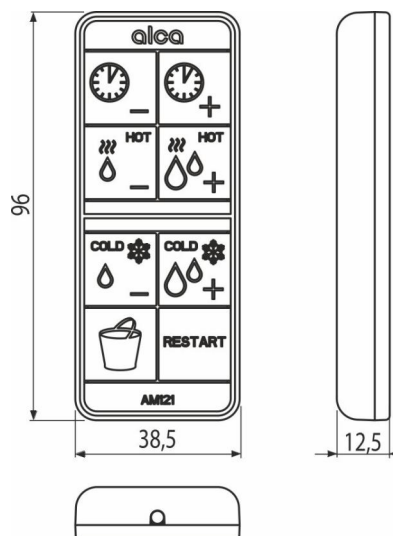

P195

Dálkový ovladač pro AM121

Použití

Vlastnosti

- Časová funkce proplachu (-/+ 12/24/36/48/60/72 h
- Hygienický proplach teplou vodou (-/+ 10–100 s
- Aktivace okamžitého splachování vody

Rozsah dodávky

- Dálkový ovladač

Objednací kód, Logistické informace

Kód	EAN	Hmotnost (kus balení paleta)	Rozměr (kus balení)	Množství (balení paleta)
P195	8595580580551	0,08 - - kg	95x95x17 mm	1 - ks

Záruky

2/2 roky *