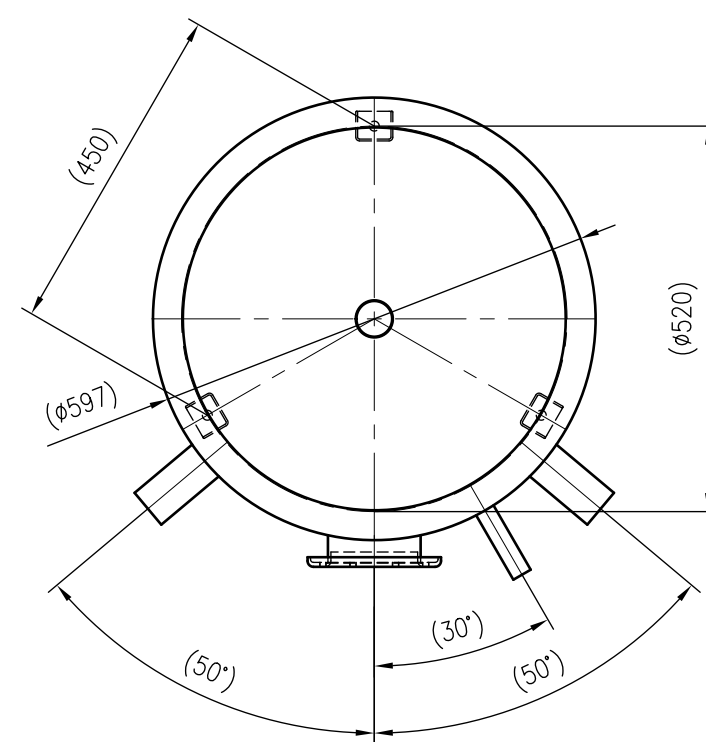

Side view

Front view

Isometric view

Top view

Unterliegt nicht dem Änderungsdienst/ Not subject to change management		Maßstab/ Scale: 1:10	Format/ Size: A2
Revision 14.06.2016	Storatherm Heat H 300 R – 7783600		