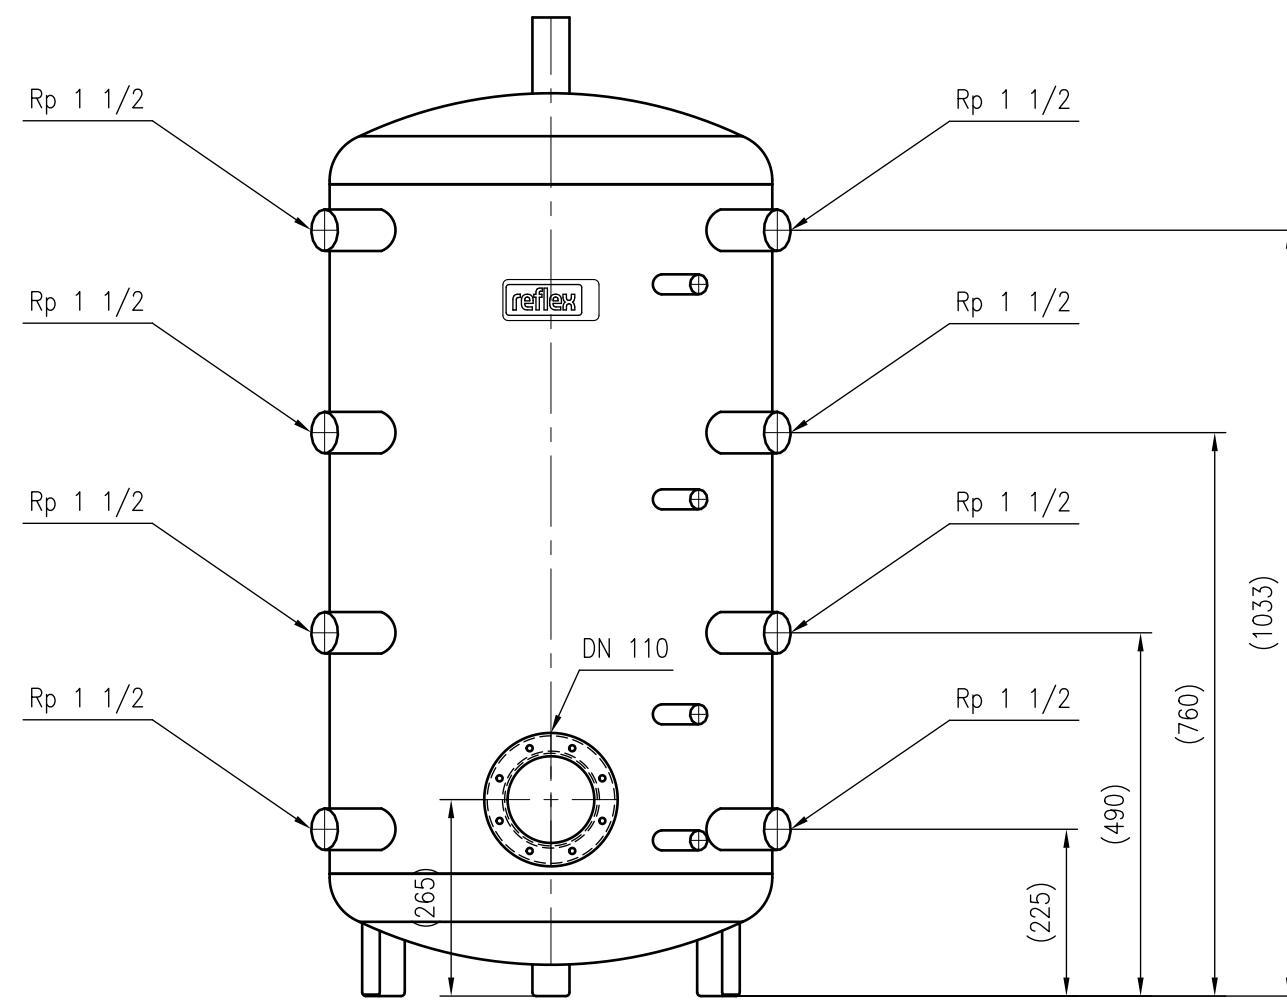

Side view

Front view

Isometric view

Top view

Unterliegt nicht dem Änderungsdienst/ Not subject to change management		Maßstab/ Scale: 1:10	Format/ Size: A2
Revision 14.06.2016	Storatherm Heat H 300 R – 7783600		