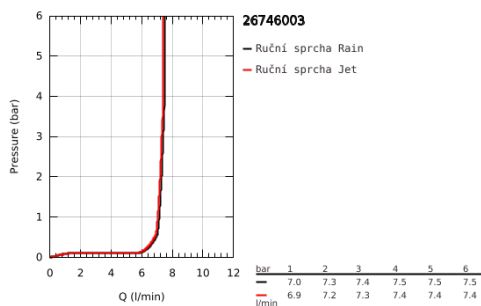

26 746 003 TEMPESTA CUBE 110 RUČNÍ SPRCHA 2 PROUDY

POPIS PRODUKTU

- Barva: Chrom
- Rain, Jet
- GROHE Water Saving – méně vody, dokonalý průtok
- Grohe SmartSwitch – otočný ovladač pro výběr požadovaného režimu proudu
- GROHE DreamSpray – perfektní proud vody
- povrchová úprava GROHE Long-Life
- Odvápňovací systém SpeedClean
- Inner WaterGuide – Vnitřní izolace pro ochranu povrchu a proti opáření
- Silikonový kroužek ShockProof, který zabraňuje škodám v případě upuštění
- univerzální instalační systém kompatibilní se všemi standardními sprchovými hadicemi
- maximální průtok (při tlaku 3 bary): 7,4 l/min
- doporučený tlak vody min. 1,0 bar
- vhodná pro průtokové ohřivače
- exkluzivně v kanálu Professional

Pure Freude
an Wasser

26 746 003 TEMPESTA CUBE 110 RUČNÍ SPRCHA 2 PROUDY

NÁHRADNÍ DÍLY , dubna 2020 – Nyní

1: Sítko (Č. obj. 0700200M)