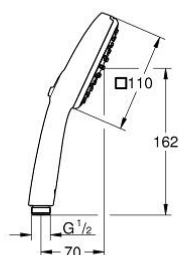

26 746 003 TEMPESTA CUBE 110 RUČNÍ SPRCHA 2 PROUDY

POPIS PRODUKTU

- Barva: Chrom
- Rain, Jet
- GROHE Water Saving – méně vody, dokonalý průtok
- Grohe SmartSwitch – otočný ovladač pro výběr požadovaného režimu proudu
- GROHE DreamSpray – perfektní proud vody
- povrchová úprava GROHE Long-Life
- Odvápňovací systém SpeedClean
- Inner WaterGuide – Vnitřní izolace pro ochranu povrchu a proti opáření
- Silikonový kroužek ShockProof, který zabraňuje škodám v případě upuštění
- univerzální instalační systém kompatibilní se všemi standardními sprchovými hadicemi
- maximální průtok (při tlaku 3 bary): 7,4 l/min
- doporučený tlak vody min. 1,0 bar
- vhodná pro průtokové ohřivače
- exkluzivně v kanálu Professional

Pure Freude
an Wasser

26 746 003 TEMPESTA CUBE 110 RUČNÍ SPRCHA 2 PROUDY

NÁHRADNÍ DÍLY , dubna 2020 – Nyní

1: Sítko (Č. obj. 0700200M)