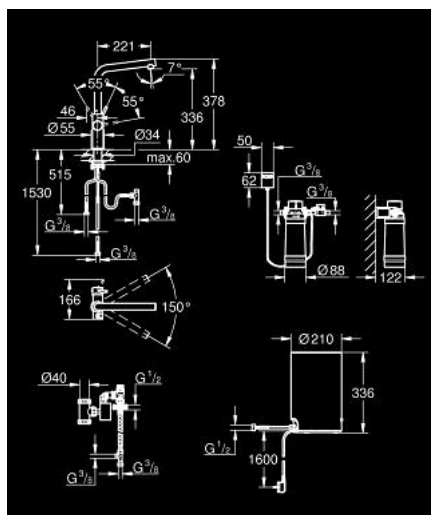

30 327 AL1 GROHE RED DUO VÝPUSŤ A BOJLER VELIKOSTI M

POPIS PRODUKTU

- Barva: kartáčovaný Hard Graphite
- obsah:
- Páková dřezová baterie GROHE Red Duo
- jednotvorová montáž
- L-výpusť
- GROHE ChildLock tlačítka2 pro vroucí vodu
- TÜV certifikované trojitě elektronické zabezpečení proti neúmyslnému aktivaci vroucí vody
- povrchová úprava GROHE LongLife
- 28mm keramická kartuše GROHE SilkMove
- izolovaná trubková výpusť
- otočný úhel 150°
- oddělené vnitřní rozvody
- flexibilní připojovací hadice
- přípojka pro bojler GROHE Red
- GROHE Red bojler velikost M
- Zásobník pro vroucí a teplou vodu
- 3 litry 100° C vroucí vody
- Celková kapacita 4 litry
- požadovaný vstupní tlak: 1-7 barů
- s flexibilní připojovací hadicí a výstupem pro vařící vodu
- certifikace CE
- napájení 230 V 50 Hz
- Příkon 2100 W
- Pohotovostní příkon 15 W
- energetická třída účinnosti A
- Úvodní sada filtru GROHE Blue S
- pro ochranu bojleru před vodním kamenem
- kapacita 600 l při 20° dKH
- jednotka pro měření průtoku

30 327 AL1 GROHE RED DUO VÝPUSŤ A BOJLER VELIKOSTI M

NÁHRADNÍ DÍLY , března 2018 – Nyní

- 1: Upevňovací kroužek (Č. obj. 07419000)
 - 2: Kryt (Č. obj. 46581AL0)
 - 3: Kompletní páka (Č. obj. 46957AL0)
 - 4: Kartuše (Č. obj. 46580000)
 - 5: Perlátor (Č. obj. 13999AL0)
 - 6: Ovládací jednotka (Č. obj. 46997AL0)
 - 7: Bojler, vel. M (Č. obj. 40830001)
 - 8: Bezpečnostní kombinace (Č. obj. 48371000)
 - 9: Startovní sada - filtr velikost S s filtrační hlavou (Č. obj. 40438001)
 - 9.1: filtrační hlavice (Č. obj. 64508001)
 - 9.2: Filtr velikost S (Č. obj. 40404001)
 - 10: Směšovací ventil (Č. obj. 40841001)*
 - 11: Filtr velikost L (Č. obj. 40412001)*
 - 12: Filtr velikost M (Č. obj. 40430001)*
 - 13: Aktivní uhlíkový filtr (Č. obj. 40547001)*
 - 14: Ultrasafe filtr (Č. obj. 40575001)*
 - 15: Magnesiový filtr (Č. obj. 40691001)*
- * Volitelné příslušenství