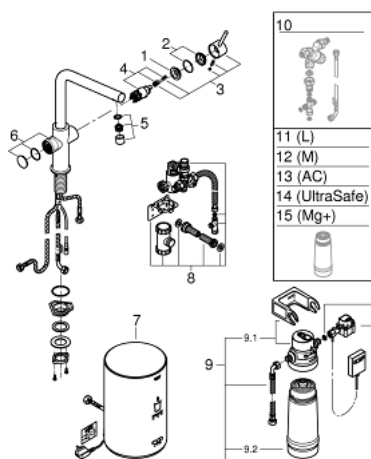

30 327 AL1 GROHE RED DUO VÝPUSŤ A BOJLER VELIKOSTI M

POPIS PRODUKTU

- Barva: kartáčovaný Hard Graphite
- obsah:
- Páková dřezová baterie GROHE Red Duo
- jednotvorová montáž
- L-výpusť
- GROHE ChildLock tlačítka2 pro vroucí vodu
- TÜV certifikované trojitě elektronické zabezpečení proti neúmyslnému aktivaci vroucí vody
- povrchová úprava GROHE LongLife
- 28mm keramická kartuše GROHE SilkMove
- izolovaná trubková výpusť
- otočný úhel 150°
- oddělené vnitřní rozvody
- flexibilní připojovací hadice
- přípojka pro bojler GROHE Red
- GROHE Red bojler velikost M
- Zásobník pro vroucí a teplou vodu
- 3 litry 100° C vroucí vody
- Celková kapacita 4 litry
- požadovaný vstupní tlak: 1-7 barů
- s flexibilní připojovací hadicí a výstupem pro vařící vodu
- certifikace CE
- napájení 230 V 50 Hz
- Příkon 2100 W
- Pohotovostní příkon 15 W
- energetická třída účinnosti A
- Úvodní sada filtru GROHE Blue S
- pro ochranu bojleru před vodním kamenem
- kapacita 600 l při 20° dKH
- jednotka pro měření průtoku

30 327 AL1 GROHE RED DUO VÝPUSŤ A BOJLER VELIKOSTI M

NÁHRADNÍ DÍLY , března 2018 – Nyní

- 1: Upevňovací kroužek (Č. obj. 07419000)
 - 2: Kryt (Č. obj. 46581AL0)
 - 3: Kompletní páka (Č. obj. 46957AL0)
 - 4: Kartuše (Č. obj. 46580000)
 - 5: Perlátor (Č. obj. 13999AL0)
 - 6: Ovládací jednotka (Č. obj. 46997AL0)
 - 7: Bojler, vel. M (Č. obj. 40830001)
 - 8: Bezpečnostní kombinace (Č. obj. 48371000)
 - 9: Startovní sada - filtr velikost S s filtrační hlavou (Č. obj. 40438001)
 - 9.1: filtrační hlavice (Č. obj. 64508001)
 - 9.2: Filtr velikost S (Č. obj. 40404001)
 - 10: Směšovací ventil (Č. obj. 40841001)*
 - 11: Filtr velikost L (Č. obj. 40412001)*
 - 12: Filtr velikost M (Č. obj. 40430001)*
 - 13: Aktivní uhlíkový filtr (Č. obj. 40547001)*
 - 14: Ultrasafe filtr (Č. obj. 40575001)*
 - 15: Magnesiový filtr (Č. obj. 40691001)*
- * Volitelné příslušenství