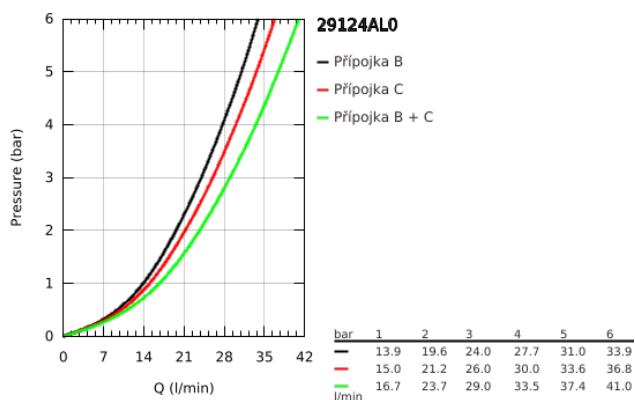

29 124 AL0 GROHTHERM SMARTCONTROL TERMOSTAT PRO PODOMÍTKOVOU INSTALACI S 2 VENTILY

POPIS PRODUKTU

- Barva: kartáčovaný Hard Graphite
- sada pro konečnou instalaci GROHE Rapido SmartBox (35 600/35 604)
- kovová nástěnná rozeta s GROHE FastFixation (krytá rozeta a těsnění šachty, kryté upevnění), zpětně nastavitelná o 6°
- povrchová úprava GROHE LongLife
- GROHE SmartControl stiskněte pro zapnutí a vypnutí, otočte pro nastavení objemu od GROHE EcoJoy po plný průtok
- vyměnitelné symboly
- Kompaktní kartuše GROHE TurboStat s voskovým termočlánkem
- Tlačítková pojistka GROHE SafeStop na 38 °C
- GROHE Zarážka SafeStop Plus volitelný omezovač teploty na 43°C nebo 46°C včetně
- Vestavěné jednosměrné ventily a zachytávače nečistot
- více vývodů lze provozovat současně
- bez instalační sady
- průtokový výkon: výtok B = 24 l/min, výtok C = 26 l/min, výtok B+C = 29 l/min

29 124 AL0 GROHTHERM SMARTCONTROL TERMOSTAT PRO PODOMÍTKOVOU INSTALACI S 2 VENTILY

NÁHRADNÍ DÍLY , září 2018 – Nyní

- 1: Montážní deska (Č. obj. 48363000)
- 2: Rukojeť na ovládání teploty (Č. obj. 49029AL0)
- 3: Rozeta (Č. obj. 49039AL0)
- 4: Tlačítkové ovládání (Č. obj. 48361AL0)
- 5: Kartuše (Č. obj. 48359000)
- 5.1: kužel (Č. obj. 49088000)
- 6: Kompaktní kartuše termostatu DN 20 (Č. obj. 49028000)
- 7: Zpětná klapka (Č. obj. 47979000)
- 8: Těsnění (Č. obj. 48360000)
- 9: Klíč (Č. obj. 49059000)*
- 10: Kombinace proti zpětnému toku (DIN-EN1717) (Č. obj. 14055000)*
- 11: GROHE TurboStat kartuše DN 20 (Č. obj. 49003000)*
- 12: Servisní zarážky (Č. obj. 1405300M)*
- 13: Univerzální prodlužovací set, 25 mm (Č. obj. 14048000)*