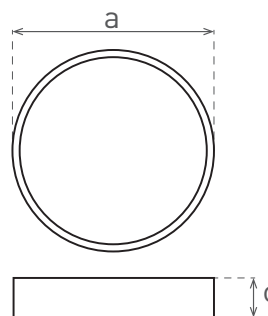

LED TAURUS

NEUTRAL
WHITE

LED 12W ► ≙ 75W
LED 16W ► ≙ 100W
LED 24W ► ≙ 140W

- SVÍTIDLO LED SMD
- těleso svítidla: polykarbonát (PC)
- difuzor: polystyrén (PS)
- interiérové svítidlo

							$\frac{T_c}{CCT}$	$\frac{Ra}{CRI}$	$\frac{a}{[mm]}$	$\frac{c}{[mm]}$			DKC
LED TAURUS-R White 12W NW	GXPS030	8592660122328	bílá	12	1150	neutrální bílá	4000-4500K	≥80	151	32,5	0,222	1-45	394 Kč
LED TAURUS-R Silver 12W NW	GXPS031	8592660122335	stříbrná	12	1150	neutrální bílá	4000-4500K	≥80	151	32,5	0,222	1-45	394 Kč
LED TAURUS-R White 16W NW	GXPS032	8592660122342	bílá	16	1520	neutrální bílá	4000-4500K	≥80	204,5	34	0,400	1-20	526 Kč
LED TAURUS-R Silver 16W NW	GXPS033	8592660122359	stříbrná	16	1520	neutrální bílá	4000-4500K	≥80	204,5	34	0,400	1-20	526 Kč
LED TAURUS-R White 24W NW	GXPS034	8592660122366	bílá	24	2300	neutrální bílá	4000-4500K	≥80	300	43	0,820	1-10	1 098 Kč
LED TAURUS-R Silver 24W NW	GXPS035	8592660122373	stříbrná	24	2300	neutrální bílá	4000-4500K	≥80	300	43	0,820	1-10	1 098 Kč