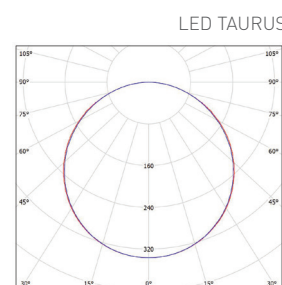

LED TAURUS

NEUTRAL
WHITE

LED 12W ► ≙ 75W
LED 16W ► ≙ 100W
LED 24W ► ≙ 140W

- SVÍTIDLO LED SMD
- těleso svítidla: polykarbonát (PC)
- difuzor: polystyrén (PS)
- interiérové svítidlo

							$\frac{T_c}{CCT}$	$\frac{Ra}{CRI}$	$\frac{a}{[mm]}$	$\frac{c}{[mm]}$			DKC
LED TAURUS-R White 12W NW	GXPS030	8592660122328	bílá	12	1150	neutrální bílá	4000-4500K	≥80	151	32,5	0,222	1-45	394 Kč
LED TAURUS-R Silver 12W NW	GXPS031	8592660122335	stříbrná	12	1150	neutrální bílá	4000-4500K	≥80	151	32,5	0,222	1-45	394 Kč
LED TAURUS-R White 16W NW	GXPS032	8592660122342	bílá	16	1520	neutrální bílá	4000-4500K	≥80	204,5	34	0,400	1-20	526 Kč
LED TAURUS-R Silver 16W NW	GXPS033	8592660122359	stříbrná	16	1520	neutrální bílá	4000-4500K	≥80	204,5	34	0,400	1-20	526 Kč
LED TAURUS-R White 24W NW	GXPS034	8592660122366	bílá	24	2300	neutrální bílá	4000-4500K	≥80	300	43	0,820	1-10	1 098 Kč
LED TAURUS-R Silver 24W NW	GXPS035	8592660122373	stříbrná	24	2300	neutrální bílá	4000-4500K	≥80	300	43	0,820	1-10	1 098 Kč