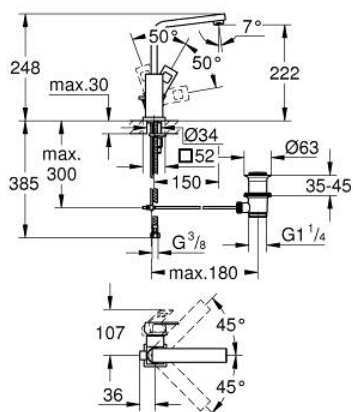

## 23 135 00E EUROCUBE PÁKOVÁ UMYVADLOVÁ BATERIE DN15, VELIKOST L

### POPIS PRODUKTU

- Barva: Chrom
- jednootvorová montáž
- kovová rukojeť
- 28mm keramická kartuše GROHE SilkMove
- omezovače teploty
- povrchová úprava GROHE LongLife
- GROHE EcoJoy – méně vody, dokonalý průtok
- maximální průtok (při 3 barech): 5 l/min
- perlátor SpeedClean – odstranění vodního kamene přetřením
- GROHE FastFixation Plus rychloupevňovací systém
- otočná trubicová výpust se zarážkou
- odtoková souprava 1 1/4"
- flexibilní připojovací hadice

### NÁHRADNÍ DÍLY , listopadu 2010 – Nyní

- 1: Kompletní páka (Č. obj. 46788000)
- 2: Kryt (Č. obj. 46581000)
- 3: Upevňovací kroužek (Č. obj. 07419000)
- 4: Kartuše (Č. obj. 46580000)
- 5: Výtoková trubice (Č. obj. 13323000)
- 5.1: Perlátor (Č. obj. 48159000)
- 6: Táhlo (Č. obj. 46787000)
- 7: Kontrašroubení (Č. obj. 46645000)
- 8: Odpadová garnitura DN 32 (Č. obj. 28910000)
- 8.1: Zátka (Č. obj. 07182000)
- 8.2: Excentrická ovládací páka (Č. obj. 07052000)
- 9: Excentrická ovládací páka (Č. obj. 07341000)\*
- 10: Montážní klíč (Č. obj. 19017000)\*