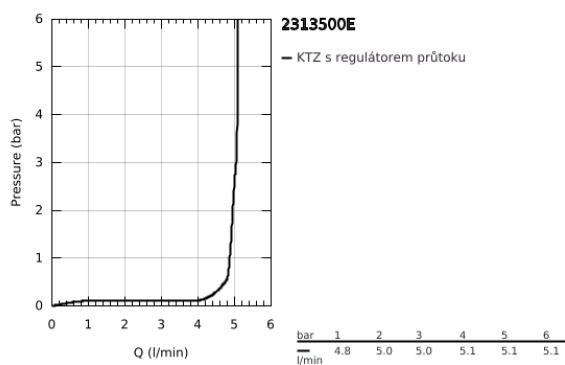

## 23 135 00E EUROCUBE PÁKOVÁ UMYVADLOVÁ BATERIE DN15, VELIKOST L

### POPIS PRODUKTU

- Barva: Chrom
- jednootvorová montáž
- kovová rukojeť
- 28mm keramická kartuše GROHE SilkMove
- omezovače teploty
- povrchová úprava GROHE LongLife
- GROHE EcoJoy – méně vody, dokonalý průtok
- maximální průtok (při 3 barech): 5 l/min
- perlátor SpeedClean – odstranění vodního kamene přetřením
- GROHE FastFixation Plus rychloupevňovací systém
- otočná trubicová výpust se zarážkou
- odtoková souprava 1 1/4"
- flexibilní připojovací hadice