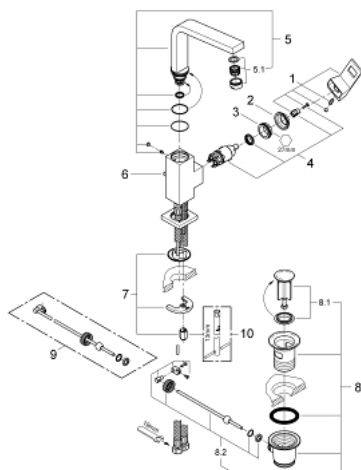

## 23 135 00E EUROCUBE PÁKOVÁ UMYVADLOVÁ BATERIE DN15, VELIKOST L

### POPIS PRODUKTU

- Barva: Chrom
- jednootvorová montáž
- kovová rukojeť
- 28mm keramická kartuše GROHE SilkMove
- omezovače teploty
- povrchová úprava GROHE LongLife
- GROHE EcoJoy – méně vody, dokonalý průtok
- maximální průtok (při 3 barech): 5 l/min
- perlátor SpeedClean – odstranění vodního kamene přetřením
- GROHE FastFixation Plus rychloupevňovací systém
- otočná trubicová výpust se zarážkou
- odtoková souprava 1 1/4"
- flexibilní připojovací hadice

### NÁHRADNÍ DÍLY , listopadu 2010 – Nyní

- 1: Kompletní páka (Č. obj. 46788000)
- 2: Kryt (Č. obj. 46581000)
- 3: Upevňovací kroužek (Č. obj. 07419000)
- 4: Kartuše (Č. obj. 46580000)
- 5: Výtoková trubice (Č. obj. 13323000)
- 5.1: Perlátor (Č. obj. 48159000)
- 6: Táhlo (Č. obj. 46787000)
- 7: Kontrašroubení (Č. obj. 46645000)
- 8: Odpadová garnitura DN 32 (Č. obj. 28910000)
- 8.1: Zátka (Č. obj. 07182000)
- 8.2: Excentrická ovládací páka (Č. obj. 07052000)
- 9: Excentrická ovládací páka (Č. obj. 07341000)\*
- 10: Montážní klíč (Č. obj. 19017000)\*