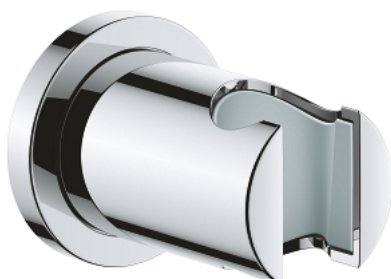

27 074 000 RAINSHOWER NÁSTĚNNÝ DRŽÁK SPRCHY

POPIS PRODUKTU

- Barva: Chrom
- bez nastavení
- s kruhovým kováním
- povrchová úprava GROHE LongLife