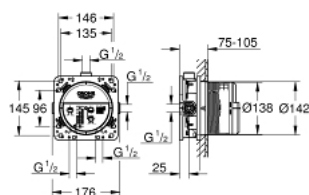

### POPIS PRODUKTU

- 3 výstupy DN 15
- 2 vstupy dole DN 15
- instalační hloubka 75 - 105 mm
- spojovací jednotka
- předmontovaný spouštěč
- stabilní vestavný box a ochranný obal
- připravené upevňovací body pro mokré i suché obložení
- těsnění
- bez setu pro finální instalaci

35 600 000 **GROHE RAPIDO SMARTBOX UNIVERZÁLNÍ VESTAVBOVÉ TĚLESO DN 15**

**NÁHRADNÍ DÍLY** , září 2016 – Nyní

1: Sada těsnění (Č. obj. 48263000)\*

\* Volitelné příslušenství