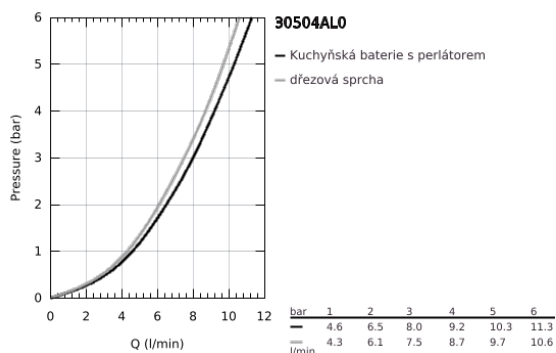

30 504 AL0 ESSENCE PÁKOVÁ DŘEZOVÁ BATERIE

POPIS PRODUKTU

- Barva: kartáčovaný Hard Graphite
- vysoká výpusť
- jednotvorová montáž
- povrchová úprava GROHE LongLife
- 28mm keramická kartuše GROHE SilkMove
- vytahovací perlátor pro větší flexibilitu
- vyrovnávač průtoku
- Dual Spray – stisknutím tlačítka lze přepínat mezi běžným proudem vody a sprškou SpeedClean
- automatický návrat k laminární trysce
- materiál: kov
- otočná trubková výpusť
- otočný úhel 360°
- integrovaná zpětná klapka
- ochrana proti zpětnému toku vody
- flexibilní přípojovací hadice
- sada pro upevnění kovu
- integrovaný omezovač teploty
- maximální průtok (při 3 barech): 8 l/min
- min. doporučený tlak 1,0 baru
- exkluzivně v kanálu Professional

30 504 AL0 ESSENCE PÁKOVÁ DŘEZOVÁ BATERIE

NÁHRADNÍ DÍLY , června 2022 – Nyní

- 1: Kompletní páka (Č. obj. 46927AL0)
- 2: Kartuše (Č. obj. 46580000)
- 3: Sprška (Č. obj. 46926AL0)
- 3.1: Sítko (Č. obj. 0676800M)
- 3.2: Zpětná klapka (Č. obj. 08565000)
- 3.3: Regulátor proudu (Č. obj. 48275000)
- 4: Sprchová pro dřezové baterie s vytahovací duální sprškou nebo perlátorem (Č. obj. 48293000)
- 5: Hlavicové upevnění (Č. obj. 48384000)
- 6: Stabilizační deska (Č. obj. 05334000)