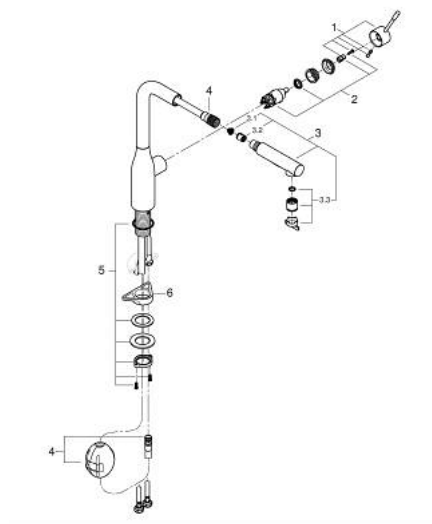

30 504 AL0 ESSENCE PÁKOVÁ DŘEZOVÁ BATERIE

POPIS PRODUKTU

- Barva: kartáčovaný Hard Graphite
- vysoká výpusť
- jednotvorová montáž
- povrchová úprava GROHE LongLife
- 28mm keramická kartuše GROHE SilkMove
- vytahovací perlátor pro větší flexibilitu
- vyrovnávač průtoku
- Dual Spray – stisknutím tlačítka lze přepínat mezi běžným proudem vody a sprškou SpeedClean
- automatický návrat k laminární trysce
- materiál: kov
- otočná trubková výpusť
- otočný úhel 360°
- integrovaná zpětná klapka
- ochrana proti zpětnému toku vody
- flexibilní přípojovací hadice
- sada pro upevnění kovu
- integrovaný omezovač teploty
- maximální průtok (při 3 barech): 8 l/min
- min. doporučený tlak 1,0 baru
- exkluzivně v kanálu Professional

30 504 AL0 ESSENCE PÁKOVÁ DŘEZOVÁ BATERIE

NÁHRADNÍ DÍLY , června 2022 – Nyní

- 1: Kompletní páka (Č. obj. 46927AL0)
- 2: Kartuše (Č. obj. 46580000)
- 3: Sprška (Č. obj. 46926AL0)
- 3.1: Sítko (Č. obj. 0676800M)
- 3.2: Zpětná klapka (Č. obj. 08565000)
- 3.3: Regulátor proudu (Č. obj. 48275000)
- 4: Sprchová pro dřezové baterie s vytahovací duální sprškou nebo perlátorem (Č. obj. 48293000)
- 5: Hlavicové upevnění (Č. obj. 48384000)
- 6: Stabilizační deska (Č. obj. 05334000)