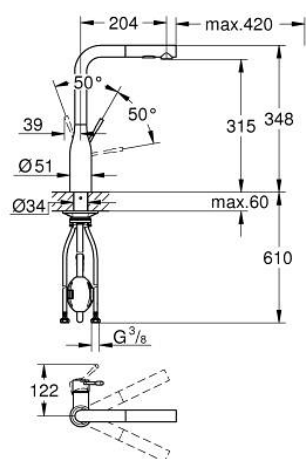

30 504 AL0 ESSENCE PÁKOVÁ DŘEZOVÁ BATERIE

POPIS PRODUKTU

- Barva: kartáčovaný Hard Graphite
- vysoká výpusť
- jednotvorová montáž
- povrchová úprava GROHE LongLife
- 28mm keramická kartuše GROHE SilkMove
- vytahovací perlátor pro větší flexibilitu
- vyrovnávač průtoku
- Dual Spray – stisknutím tlačítka lze přepínat mezi běžným proudem vody a sprškou SpeedClean
- automatický návrat k laminární trysce
- materiál: kov
- otočná trubková výpusť
- otočný úhel 360°
- integrovaná zpětná klapka
- ochrana proti zpětnému toku vody
- flexibilní přípojovací hadice
- sada pro upevnění kovu
- integrovaný omezovač teploty
- maximální průtok (při 3 barech): 8 l/min
- min. doporučený tlak 1,0 baru
- exkluzivně v kanálu Professional

30 504 AL0 ESSENCE PÁKOVÁ DŘEZOVÁ BATERIE

NÁHRADNÍ DÍLY , června 2022 – Nyní

- 1: Kompletní páka (Č. obj. 46927AL0)
- 2: Kartuše (Č. obj. 46580000)
- 3: Sprška (Č. obj. 46926AL0)
- 3.1: Sítko (Č. obj. 0676800M)
- 3.2: Zpětná klapka (Č. obj. 08565000)
- 3.3: Regulátor proudu (Č. obj. 48275000)
- 4: Sprchová pro dřezové baterie s vytahovací duální sprškou nebo perlátorem (Č. obj. 48293000)
- 5: Hlavicové upevnění (Č. obj. 48384000)
- 6: Stabilizační deska (Č. obj. 05334000)