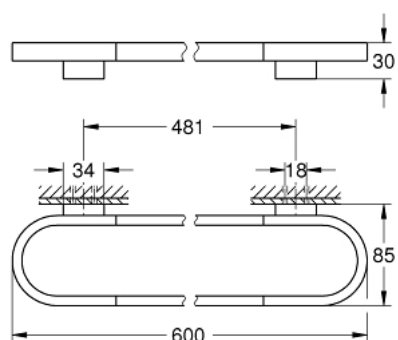

41 056 000 SELECTION DRŽÁK NA OSUŠKY

POPIS PRODUKTU

- Barva: Chrom
- materiál: kov
- délka 600 mm
- skryté upevnění
- pro použití se skleněnou polici (41 057)
- povrchová úprava GROHE LongLife