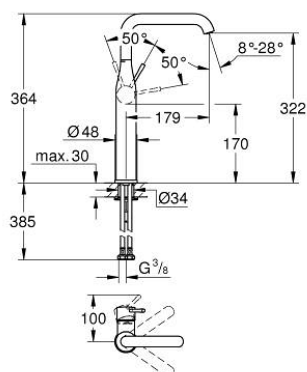

## 32 901 001 ESSENCE PÁKOVÁ UMYVADLOVÁ BATERIE DN 15, VELIKOST XL

### POPIS PRODUKTU

- Barva: Chrom
- jednoutorová montáž
- kovová rukojeť
- pro volně stojící umyvadla
- 28mm keramická kartuše GROHE SilkMove
- s omezovačem teploty
- povrchová úprava GROHE LongLife
- GROHE EcoJoy 6,6 l/min omezovač průtoku
- GROHE AquaGuide nastavitelný perlátor
- GROHE FastFixation Plus systém pro rychlou instalaci
- otočná výpusť s perlátorem a dorazem
- hladké tělo
- flexibilní připojovací hadice
- min. doporučený tlak 1,0 baru

### NÁHRADNÍ DÍLY , února 2022 – Nyní

- 1: Kompletní páka (Č. obj. 46919000)
- 2: Kartuše (Č. obj. 46580000)
- 3: prstenec se závitem (Č. obj. 48591000)
- 4: Výtoková trubice (Č. obj. 13375000)
- 4.1: Perlátor (Č. obj. 48270000)
- 4.2: Krycí kroužek (Č. obj. 0128500M)
- 4.3: Zajišťovací kroužek (Č. obj. 4826600M)
- 5: Rozeta (Č. obj. 48603000)
- 6: Kontrašroubení (Č. obj. 46645000)
- 7: Montážní klíč (Č. obj. 19017000)\*
- 8: Odpadová souprava se zaskakovacím uzavíratelným krytem (Č. obj. 65807000)\*