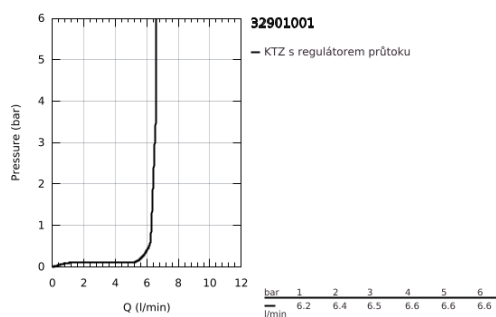

### POPIS PRODUKTU

- Barva: Chrom
- jednoutorová montáž
- kovová rukojeť
- pro volně stojící umyvadla
- 28mm keramická kartuše GROHE SilkMove
- s omezovačem teploty
- povrchová úprava GROHE LongLife
- GROHE EcoJoy 6,6 l/min omezovač průtoku
- GROHE AquaGuide nastavitelný perlátor
- GROHE FastFixation Plus systém pro rychlou instalaci
- otočná výpusť s perlátorem a dorazem
- hladké tělo
- flexibilní připojovací hadice
- min. doporučený tlak 1,0 baru