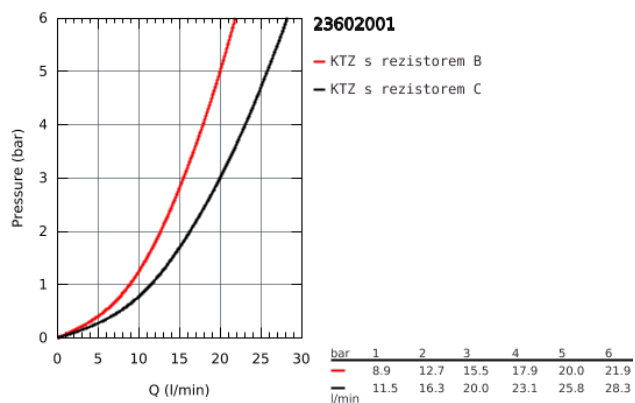

### POPIS PRODUKTU

- Barva: chrom
- montáž na stěnu
- kovová ovládací páka
- GROHE Long-Life 35 mm keramická kartuše
- s omezovačem teplot
- GROHE Long-Life Shine chromový povrch
- variabilně nastavitelný omezovač průtoku
- automatické přepínání: vana/sprcha
- vpusť s perlátorem
- výstup sprchy dole DN 15 s integrovanou zpětnou klapkou
- zajištěno proti zpětnému toku
- S-připojky
- kovová nástěnná rozeta
- Kolekce Professional