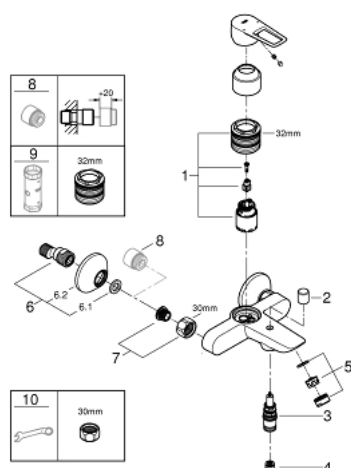

### POPIS PRODUKTU

- Barva: chrom
- montáž na stěnu
- kovová ovládací páka
- GROHE Long-Life 35 mm keramická kartuše
- s omezovačem teplot
- GROHE Long-Life Shine chromový povrch
- variabilně nastavitelný omezovač průtoku
- automatické přepínání: vana/sprcha
- vpusť s perlátorem
- výstup sprchy dole DN 15 s integrovanou zpětnou klapkou
- zajištěno proti zpětnému toku
- S-připojky
- kovová nástěnná rozeta
- Kolekce Professional

### NÁHRADNÍ DÍLY

- 1: Kartuše (Č. obj. 46374000)
  - 2: Přepínání (Č. obj. 64309000)
  - 3: Přepínání (Č. obj. 65655000)
  - 4: Zpětná klapka (Č. obj. 08565000)
  - 5: Perlátor (Č. obj. 13941000)
  - 6: S-přípojka (Č. obj. 12075000)
  - 6.1: Těsnění (Č. obj. 0138600M)
  - 6.2: Rozeta (Č. obj. 0221000M)
  - 7: Připojné šroubení DN 15 (Č. obj. 45044000)
  - 8: Prodloužení DN 20, 20 mm (Č. obj. 0713000M)\*
  - 9: Omezovač teploty (Č. obj. 46375000)\*
  - 10: Klíč (Č. obj. 19332000)\*
  - 11: Speciální klíč (Č. obj. 19377000)\*
- \* Volitelné příslušenství