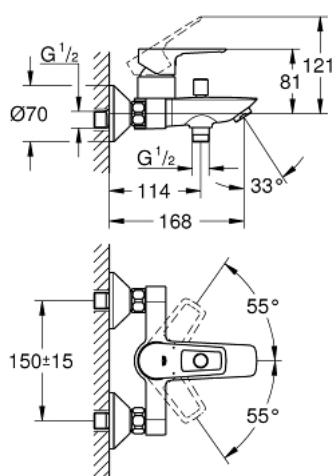

### POPIS PRODUKTU

- Barva: chrom
- montáž na stěnu
- kovová ovládací páka
- GROHE Long-Life 35 mm keramická kartuše
- s omezovačem teplot
- GROHE Long-Life Shine chromový povrch
- variabilně nastavitelný omezovač průtoku
- automatické přepínání: vana/sprcha
- vpusť s perlátorem
- výstup sprchy dole DN 15 s integrovanou zpětnou klapkou
- zajištěno proti zpětnému toku
- S-připojky
- kovová nástěnná rozeta
- Kolekce Professional

### NÁHRADNÍ DÍLY

- 1: Kartuše (Č. obj. 46374000)
  - 2: Přepínání (Č. obj. 64309000)
  - 3: Přepínání (Č. obj. 65655000)
  - 4: Zpětná klapka (Č. obj. 08565000)
  - 5: Perlátor (Č. obj. 13941000)
  - 6: S-přípojka (Č. obj. 12075000)
  - 6.1: Těsnění (Č. obj. 0138600M)
  - 6.2: Rozeta (Č. obj. 0221000M)
  - 7: Připojné šroubení DN 15 (Č. obj. 45044000)
  - 8: Prodloužení DN 20, 20 mm (Č. obj. 0713000M)\*
  - 9: Omezovač teploty (Č. obj. 46375000)\*
  - 10: Klíč (Č. obj. 19332000)\*
  - 11: Speciální klíč (Č. obj. 19377000)\*
- \* Volitelné příslušenství