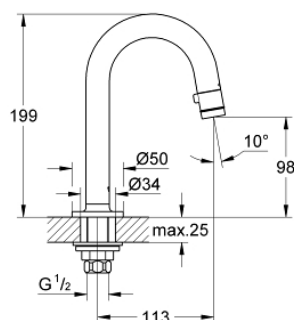

### POPIS PRODUKTU

- Barva: Chrom
- C-výpust
- perlátor s funkcí start/stop
- keramické vršky
- přípojná matice DN 15
- s vrtáním o průměru 10,5 mm
- povrchová úprava GROHE LongLife
- GROHE EcoJoy – méně vody, dokonalý průtok
- maximální průtok (při 3 barech): 5 l/min
- délka 113 mm

### NÁHRADNÍ DÍLY , ledna 2010 – Nyní

- 1: Hlava páky kompletní (Č. obj. 48041000)
- 1.1: Perlátor (Č. obj. 13998000)
- 2: Vršek (Č. obj. 48042000)
- 3: Kontrašroubení (Č. obj. 45004000)
- 4: Převlečná matice DN 15x Ø14,5 (Č. obj. 1290200M)
- 4.1: Těsnění Ø18,5 x Ø12 x 2 (Č. obj. 0138900M)
- 5: Šroubení DN 15 (Č. obj. 1290100M)
- 5.1: Těsnění Ø18,5 x Ø12 x 2 (Č. obj. 0138900M)