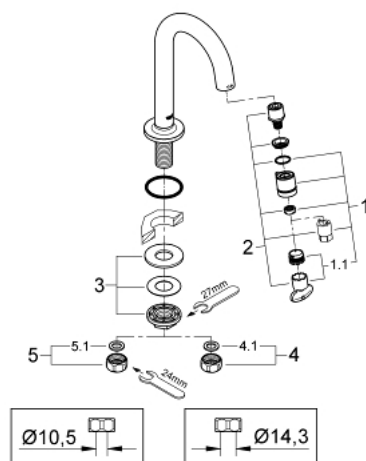

### POPIS PRODUKTU

- Barva: Chrom
- C-výpust
- perlátor s funkcí start/stop
- keramické vršky
- přípojná matice DN 15
- s vrtáním o průměru 10,5 mm
- povrchová úprava GROHE LongLife
- GROHE EcoJoy – méně vody, dokonalý průtok
- maximální průtok (při 3 barech): 5 l/min
- délka 113 mm

### NÁHRADNÍ DÍLY , ledna 2010 – Nyní

- 1: Hlava páky kompletní (Č. obj. 48041000)
- 1.1: Perlátor (Č. obj. 13998000)
- 2: Vršek (Č. obj. 48042000)
- 3: Kontrašroubení (Č. obj. 45004000)
- 4: Převlečná matice DN 15x Ø14,5 (Č. obj. 1290200M)
- 4.1: Těsnění Ø18,5 x Ø12 x 2 (Č. obj. 0138900M)
- 5: Šroubení DN 15 (Č. obj. 1290100M)
- 5.1: Těsnění Ø18,5 x Ø12 x 2 (Č. obj. 0138900M)