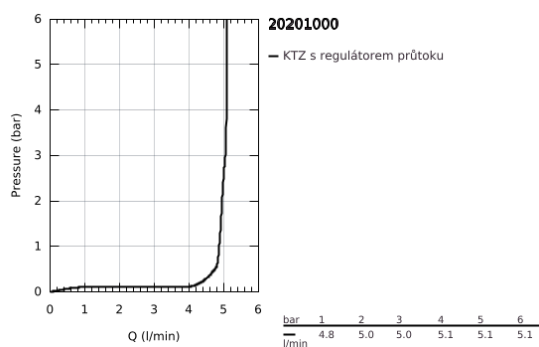

### POPIS PRODUKTU

- Barva: Chrom
- C-výpust
- perlátor s funkcí start/stop
- keramické vršky
- přípojná matice DN 15
- s vrtáním o průměru 10,5 mm
- povrchová úprava GROHE LongLife
- GROHE EcoJoy – méně vody, dokonalý průtok
- maximální průtok (při 3 barech): 5 l/min
- délka 113 mm