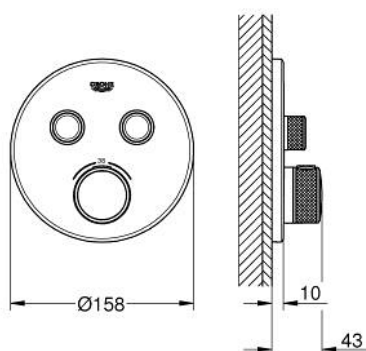

29 119 AL0 GROHTHERM SMARTCONTROL TERMOSTAT PRO PODOMÍTKOVOU INSTALACI S 2 VENTILY

POPIS PRODUKTU

- Barva: kartáčovaný Hard Graphite
- sada pro konečnou instalaci GROHE Rapido SmartBox (35 600/35 604)
- kovová nástěnná rozeta s GROHE FastFixation (krytá rozeta a těsnění šachty, kryté upevnění), zpětně nastavitelná o 6°
- povrchová úprava GROHE LongLife
- GROHE SmartControl stiskněte pro zapnutí a vypnutí, otočte pro nastavení objemu od GROHE EcoJoy po plný průtok
- vyměnitelné symboly
- Kompaktní kartuše GROHE TurboStat s voskovým termočlánkem
- Tlačítková pojistka GROHE SafeStop na 38 °C
- GROHE Zarážka SafeStop Plus volitelný omezovač teploty na 43°C nebo 46°C včetně
- Vestavěné jednosměrné ventily a zachytávače nečistot
- více vývodů lze provozovat současně
- bez instalační sady
- průtokový výkon: výtok B = 24 l/min, výtok C = 26 l/min, výtok B+C = 29 l/min

29 119 AL0 GROHTHERM SMARTCONTROL TERMOSTAT PRO PODOMÍTKOVOU INSTALACI S 2 VENTILY

NÁHRADNÍ DÍLY , ledna 2020 – Nyní

- 1: Montážní deska (Č. obj. 48363000)
 - 2: Rukojeť na ovládání teploty (Č. obj. 49029AL0)
 - 3: Rozeta (Č. obj. 49032AL0)
 - 4: Tlačítkové ovládání (Č. obj. 48361AL0)
 - 5: Kartuše (Č. obj. 48359000)
 - 5.1: kužel (Č. obj. 49088000)
 - 6: Kompaktní kartuše termostatu DN 20 (Č. obj. 49028000)
 - 7: Zpětná klapka (Č. obj. 47979000)
 - 8: Těsnění (Č. obj. 48360000)
 - 9: Klíč (Č. obj. 49059000)*
 - 10: Kombinace proti zpětnému toku (DIN-EN1717) (Č. obj. 14055000)*
 - 11: GROHE TurboStat kartuše DN 20 (Č. obj. 49003000)*
 - 12: Servisní zarážky (Č. obj. 1405300M)*
 - 13: Univerzální prodlužovací set, 25 mm (Č. obj. 14048000)*
- * Volitelné příslušenství