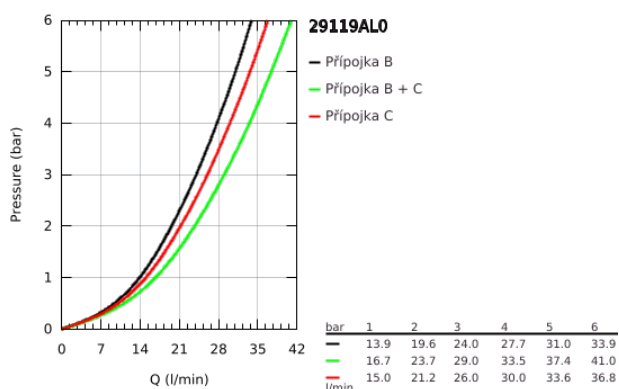

29 119 AL0 GROHTHERM SMARTCONTROL TERMOSTAT PRO PODOMÍTKOVOU INSTALACI S 2 VENTILY

POPIS PRODUKTU

- Barva: kartáčovaný Hard Graphite
- sada pro konečnou instalaci GROHE Rapido SmartBox (35 600/35 604)
- kovová nástěnná rozeta s GROHE FastFixation (krytá rozeta a těsnění šachty, kryté upevnění), zpětně nastavitelná o 6°
- povrchová úprava GROHE LongLife
- GROHE SmartControl stiskněte pro zapnutí a vypnutí, otočte pro nastavení objemu od GROHE EcoJoy po plný průtok
- vyměnitelné symboly
- Kompaktní kartuše GROHE TurboStat s voskovým termočlánkem
- Tlačítková pojistka GROHE SafeStop na 38 °C
- GROHE Zarážka SafeStop Plus volitelný omezovač teploty na 43°C nebo 46°C včetně
- Vestavěné jednosměrné ventily a zachytávače nečistot
- více vývodů lze provozovat současně
- bez instalační sady
- průtokový výkon: výtok B = 24 l/min, výtok C = 26 l/min, výtok B+C = 29 l/min

29 119 AL0 GROHTHERM SMARTCONTROL TERMOSTAT PRO PODOMÍTKOVOU INSTALACI S 2 VENTILY

NÁHRADNÍ DÍLY , ledna 2020 – Nyní

- 1: Montážní deska (Č. obj. 48363000)
 - 2: Rukojeť na ovládání teploty (Č. obj. 49029AL0)
 - 3: Rozeta (Č. obj. 49032AL0)
 - 4: Tlačítkové ovládání (Č. obj. 48361AL0)
 - 5: Kartuše (Č. obj. 48359000)
 - 5.1: kužel (Č. obj. 49088000)
 - 6: Kompaktní kartuše termostatu DN 20 (Č. obj. 49028000)
 - 7: Zpětná klapka (Č. obj. 47979000)
 - 8: Těsnění (Č. obj. 48360000)
 - 9: Klíč (Č. obj. 49059000)*
 - 10: Kombinace proti zpětnému toku (DIN-EN1717) (Č. obj. 14055000)*
 - 11: GROHE TurboStat kartuše DN 20 (Č. obj. 49003000)*
 - 12: Servisní zarážky (Č. obj. 1405300M)*
 - 13: Univerzální prodlužovací set, 25 mm (Č. obj. 14048000)*
- * Volitelné příslušenství