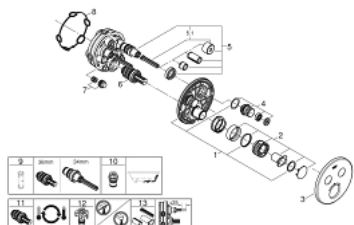

29 119 AL0 GROHTHERM SMARTCONTROL TERMOSTAT PRO PODOMÍTKOVOU INSTALACI S 2 VENTILY

POPIS PRODUKTU

- Barva: kartáčovaný Hard Graphite
- sada pro konečnou instalaci GROHE Rapido SmartBox (35 600/35 604)
- kovová nástěnná rozeta s GROHE FastFixation (krytá rozeta a těsnění šachty, kryté upevnění), zpětně nastavitelná o 6°
- povrchová úprava GROHE LongLife
- GROHE SmartControl stiskněte pro zapnutí a vypnutí, otočte pro nastavení objemu od GROHE EcoJoy po plný průtok
- vyměnitelné symboly
- Kompaktní kartuše GROHE TurboStat s voskovým termočlánkem
- Tlačítková pojistka GROHE SafeStop na 38 °C
- GROHE Zarážka SafeStop Plus volitelný omezovač teploty na 43°C nebo 46°C včetně
- Vestavěné jednosměrné ventily a zachytávače nečistot
- více vývodů lze provozovat současně
- bez instalační sady
- průtokový výkon: výtok B = 24 l/min, výtok C = 26 l/min, výtok B+C = 29 l/min

29 119 AL0 GROHTHERM SMARTCONTROL TERMOSTAT PRO PODOMÍTKOVOU INSTALACI S 2 VENTILY

NÁHRADNÍ DÍLY , ledna 2020 – Nyní

- 1: Montážní deska (Č. obj. 48363000)
 - 2: Rukojeť na ovládání teploty (Č. obj. 49029AL0)
 - 3: Rozeta (Č. obj. 49032AL0)
 - 4: Tlačítkové ovládání (Č. obj. 48361AL0)
 - 5: Kartuše (Č. obj. 48359000)
 - 5.1: kužel (Č. obj. 49088000)
 - 6: Kompaktní kartuše termostatu DN 20 (Č. obj. 49028000)
 - 7: Zpětná klapka (Č. obj. 47979000)
 - 8: Těsnění (Č. obj. 48360000)
 - 9: Klíč (Č. obj. 49059000)*
 - 10: Kombinace proti zpětnému toku (DIN-EN1717) (Č. obj. 14055000)*
 - 11: GROHE TurboStat kartuše DN 20 (Č. obj. 49003000)*
 - 12: Servisní zarážky (Č. obj. 1405300M)*
 - 13: Univerzální prodlužovací set, 25 mm (Č. obj. 14048000)*
- * Volitelné příslušenství